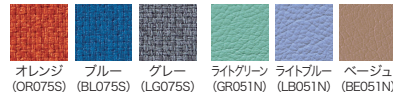

LS-254N コーラルオレンジ  
LS-253AN アボカドグリーン

タイプ	品番	注文コード	カラー	希望小売価格(税抜)
4人用・肘付	LS-254AN	75-206	ライトブルー	¥378,300
		75-207	ネイビー	
		75-208	コーラルオレンジ	
		75-209	アボカドグリーン	
4人用・肘なし	LS-254N	75-210	ライトブルー	¥267,100
		75-211	ネイビー	
		75-212	コーラルオレンジ	
		75-213	アボカドグリーン	
3人用・肘付	LS-253AN	75-214	ライトブルー	¥297,400
		75-215	ネイビー	
		75-216	コーラルオレンジ	
		75-217	アボカドグリーン	
3人用・肘なし	LS-253N	75-218	ライトブルー	¥210,600
		75-219	ネイビー	
		75-220	コーラルオレンジ	
		75-221	アボカドグリーン	

### Color

布 ビニルレザー(耐アルコール・耐次亜塩素酸・防汚)

**【共通仕様】** ●背・座:布張り/ビニルレザー張り(耐アルコール・耐次亜塩素酸・防汚) ●クッション:ウレタンフォーム ●脚:スチールパイプ、樹脂焼付塗装

LS-2730N ライトブルー  
LS-2731N ライトブルー  
LS-2721N ライトグリーン

タイプ	品番	注文コード	カラー	希望小売価格(税抜)
4人用・背付	LS-2741S (布)	17-916	オレンジ	¥209,000
		17-917	ブルー	
		17-918	グレー	
4人用・背なし	LS-2740S (布)	17-922	オレンジ	¥126,000
	17-923	ブルー		
	17-924	グレー		
3人用・背付	LS-2731S (布)	17-903	オレンジ	¥162,100
	17-904	ブルー		
	17-905	グレー		
3人用・背なし	LS-2730S (布)	17-910	オレンジ	¥99,200
		17-911	ブルー	
		17-912	グレー	
		17-913	ライトグリーン	
2人用・背付	LS-2721S (布)	17-891	オレンジ	¥115,200
		17-892	ブルー	
		17-893	グレー	
		17-894	ライトグリーン	
2人用・背なし	LS-2720S (布)	17-897	オレンジ	¥73,100
		17-898	ブルー	
		17-899	グレー	
		17-900	ライトグリーン	