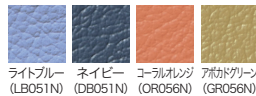

【共通仕様】 ●背・座:ビニルレザー張り(耐アルコール・耐次亜塩素酸・防汚) ●クッション:ウレタンフォーム ●脚:スチールパイプ、樹脂焼付塗装 ●肘:スチールパイプ、樹脂焼付塗装/ラバーウッド材、ウレタン塗装 ●アジャスター付

適度になるベンディングの背で、心地よさを実現。シート芯材には、ポリプロピレン(PP)成型品を使用しています。