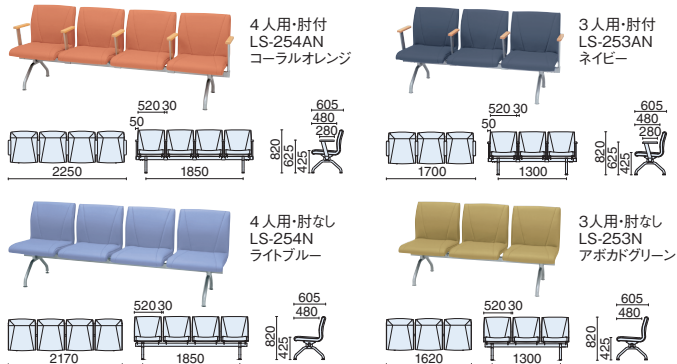

### Color

ビニルレザー(耐アルコール・耐次亜塩素酸・防汚)

**Point** 心地よいリクライニング

**【共通仕様】** ●背・座:ビニルレザー張り(耐アルコール・耐次亜塩素酸・防汚) ●クッション:ウレタンフォーム ●脚:スチールパイプ、樹脂焼付塗装 ●肘:スチールパイプ、樹脂焼付塗装/ラバーウッド材、ウレタン塗装 ●アジャスター付

適度になるベンディングの背で、心地よさを実現。シート芯材には、ポリプロピレン(PP)成型品を使用しています。

LS-254N コーラルオレンジ  
LS-253AN アボカドグリーン

タイプ	品番	注文コード	カラー	希望小売価格(税抜)
4人用・肘付	LS-254AN	75-206	ライトブルー	¥378,300
		75-207	ネイビー	
		75-208	コーラルオレンジ	
		75-209	アボカドグリーン	
4人用・肘なし	LS-254N	75-210	ライトブルー	¥267,100
		75-211	ネイビー	
		75-212	コーラルオレンジ	
		75-213	アボカドグリーン	
3人用・肘付	LS-253AN	75-214	ライトブルー	¥297,400
		75-215	ネイビー	
		75-216	コーラルオレンジ	
		75-217	アボカドグリーン	
3人用・肘なし	LS-253N	75-218	ライトブルー	¥210,600
		75-219	ネイビー	
		75-220	コーラルオレンジ	
		75-221	アボカドグリーン	

### Color

布 ビニルレザー(耐アルコール・耐次亜塩素酸・防汚)

**【共通仕様】** ●背・座:布張り/ビニルレザー張り(耐アルコール・耐次亜塩素酸・防汚) ●クッション:ウレタンフォーム ●脚:スチールパイプ、樹脂焼付塗装

LS-2730N ライトブルー  
LS-2731N ライトブルー  
LS-2721N ライトグリーン

タイプ	品番	注文コード	カラー	希望小売価格(税抜)
4人用・背付	LS-2741S (布)	17-916	オレンジ	¥209,000
		17-917	ブルー	
		17-918	グレー	
4人用・背なし	LS-2740S (布)	17-922	オレンジ	¥126,000
	17-923	ブルー		
	17-924	グレー		
3人用・背付	LS-2731S (布)	17-903	オレンジ	¥162,100
	17-904	ブルー		
	17-905	グレー		
3人用・背なし	LS-2730S (布)	17-910	オレンジ	¥99,200
		17-911	ブルー	
		17-912	グレー	
		17-913	ライトグリーン	
2人用・背付	LS-2721S (布)	17-891	オレンジ	¥115,200
		17-892	ブルー	
		17-893	グレー	
		17-894	ライトグリーン	
2人用・背なし	LS-2720S (布)	17-897	オレンジ	¥73,100
		17-898	ブルー	
		17-899	グレー	
		17-900	ライトグリーン	