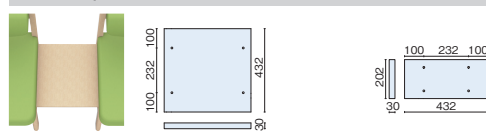

右肘付

背標準タイプ 座面奥行 460mm		品番	注文コード	カラー	価格(税抜)
 座標準 座面高 420mm	 座面高 420mm	LS-PF1RA22	72-875	アイボリー	¥152,000
				ライトグレー	
				ライトグリーン	
 座厚め 座面高 470mm	 座面高 470mm	LS-PF1RA21	72-873	アイボリー	¥155,000
				ライトグレー	
				ライトグリーン	

背厚めタイプ 座面奥行 420mm		品番	注文コード	カラー	価格(税抜)
 座標準 座面高 420mm	 座面高 420mm	LS-PF1RA12	72-874	アイボリー	¥155,000
				ライトグレー	
				ライトグリーン	
 座厚め 座面高 470mm	 座面高 470mm	LS-PF1RA11	72-872	アイボリー	¥158,000
				ライトグレー	
				ライトグリーン	

Color

ビニルレザー(耐アルコール・耐次亜塩素酸・防汚)

[共通仕様]
●背・座:ビニルレザー張り(耐アルコール・耐次亜塩素酸・防汚)
●クッション:ウレタンフォーム ●本体:ブナ材、ポリウレタン塗装

オプション

連結テーブル

品番	注文コード	価格(税抜)
LS-PF1T	72-908	¥48,000

連結バーツ

品番	注文コード	価格(税抜)
LS-PF1P	75-242	¥31,000