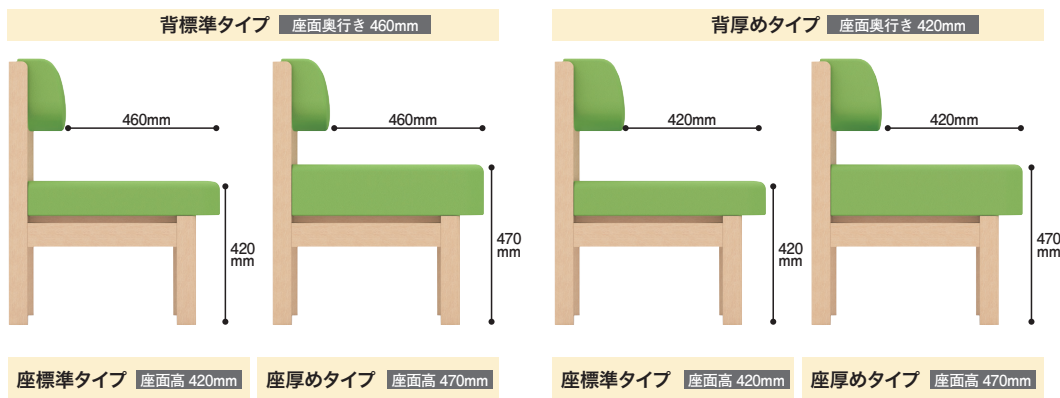

ansluta アンスルータ **NEW!**

柔らかい印象の木製フレームと多彩なバリエーションを併せ持つ、機能的ロビーチェア。

Designed by
Keita Shimizu
デザイナー**Point 1** 背と座のクッション厚が
選択可能です。

背と座の厚み違いで4タイプを用意しています。設置場所や利用する人に合わせた組み合わせを選択できます。

カウンター

ロビーチェア

オフィス
アクセサリ**Point 2** 連結テーブルを使用し、
椅子同士の連結が可能

オプションの連結テーブルにより椅子同士の連結が可能となります。テーブルとして使用する際は隣同士の間隔を一定に保ちながらバッグなどの手荷物を置くこともできます。

非常時には連結テーブルを座面の下にスライドさせ、椅子同士を連結させることで簡易ベッドとしても使用できます。連結テーブルを固定しているボルトは手で回すことができドライバーいらすず便利です。(連結パーツを使用しての連結も可能です。)

Point 3 立ち座りに
配慮

肘端部は握りやすい設計で、立ち座りに配慮した形状です。手をついた際に滑り止めの役割にもなります。

Point 4 衛生面に
配慮された設計

背と座の間には空間を設け、ゴミ溜まりすることなく衛生的です。

NEW