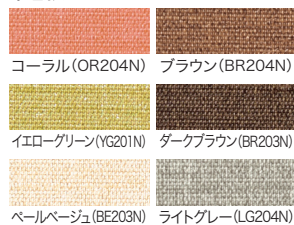

Color

ビニルレザー(耐アルコール・耐次亜塩素酸・防汚)

コンビ張り

単色張り

クロスのような質感が特長です。

(耐アルコール・耐次亜塩素酸・防汚)  
※詳しくは担当者までお問合せください。

【共通仕様】 ●背・座:ビニルレザー張り(防汚・耐アルコール・耐次亜塩素酸)  
●クッション:ウレタンフォーム ●脚:ビーチ材、ウレタン塗装

Point 1 やさしさのイメージそのままの使いやすさ

脚を連結パーツで固定し、脚部のスレを防ぎます。

LS-1001N×5 グリーン・ブルー・ピンク  
LS-109KCN×1 グリーン  
LS-1000N×2 ベージュ・イエロー

タイプ	ビニルレザー張り			希望小売価格(税抜)	カウンター
	品番	注文コード	カラー		
1人用  ピンク	LS-1001N 	72-321	ブルー	¥88,000	カウンター ロビーチェア オフィス アクセサリ
		72-322	イエロー		
		72-323	ベージュ		
		72-324	ピンク		
		72-325	グリーン		
外90°R  ベージュ	LS-1090N 	72-326	ブルー	¥133,500	
		72-327	イエロー		
		72-328	ベージュ		
		72-329	ピンク		
角コーナー  グリーン	LS-109KCN 	72-331	ブルー	¥133,500	
		72-332	イエロー		
		72-333	ベージュ		
		72-334	ピンク		
角スツール  イエロー	LS-1000N 	72-335	グリーン	¥83,500	
		72-336	ブルー		
		72-337	イエロー		
		72-338	ベージュ		
		72-339	ピンク		
		72-340	グリーン		