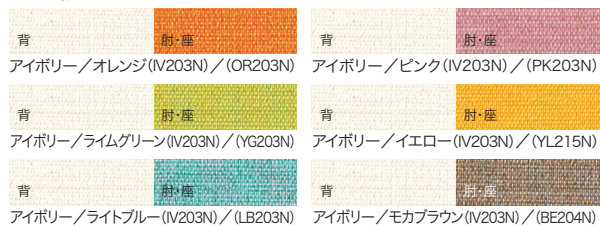

Color

ビニルレザー(耐アルコール・耐次亜塩素酸・防汚)

コンビ張り

単色張り

クロスのような質感が特長です。

(耐アルコール・耐次亜塩素酸・防汚)  
※詳しくは担当者までお問合せください。

【共通仕様】 ●背・座:ビニルレザー張り(防汚・耐アルコール・耐次亜塩素酸)  
●クッション:ウレタンフォーム ●脚:ビーチ材、ウレタン塗装

Point 1 やさしさのイメージそのままの使いやすさ

あたりのやわらかい張りぐるみ肘。低めの肘で、お子様にも安心です。

LS-1000 エルエス1000

コンパクトなユニットなので、レイアウトの自由度が向上。

Color

ビニルレザー(耐アルコール・耐次亜塩素酸・防汚)

【共通仕様】

●背・座:ビニルレザー張り(耐アルコール・耐次亜塩素酸・防汚)  
●クッション:ウレタンフォーム ●脚:樹脂  
●付属品:連結パーツ

Point 気になるチェアのスレを抑える

脚を連結パーツで固定し、脚部のスレを防ぎます。

LS-1001N×5 グリーン・ブルー・ピンク  
LS-109KCN×1 グリーン  
LS-1000N×2 ベージュ・イエロー

タイプ	ビニルレザー張り			希望小売価格(税抜)	カウンター
	品番	注文コード	カラー		
1人用  ピンク	LS-1001N 	72-321	ブルー	¥88,000	カウンター ロビーチェア オフィス アクセサリ
		72-322	イエロー		
		72-323	ベージュ		
		72-324	ピンク		
		72-325	グリーン		
外90°R  ベージュ	LS-1090N 	72-326	ブルー	¥133,500	
		72-327	イエロー		
		72-328	ベージュ		
		72-329	ピンク		
角コーナー  グリーン	LS-109KCN 	72-331	ブルー	¥133,500	
		72-332	イエロー		
		72-333	ベージュ		
		72-334	ピンク		
角スツール  イエロー	LS-1000N 	72-335	グリーン	¥83,500	
		72-336	ブルー		
		72-337	イエロー		
		72-338	ベージュ		
		72-339	ピンク		
		72-340	グリーン		