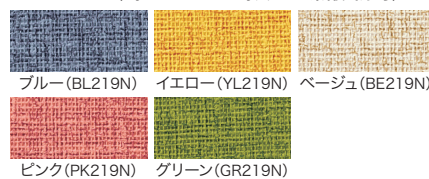

あたりのやわらかい張りぐるみ肘。低めの肘で、お子様にも安心です。

LS-1000 エルエス1000

コンパクトなユニットなので、レイアウトの自由度が向上。

Color

ビニルレザー(耐アルコール・耐次亜塩素酸・防汚)

【共通仕様】

●背・座:ビニルレザー張り(耐アルコール・耐次亜塩素酸・防汚)  
●クッション:ウレタンフォーム ●脚:樹脂  
●付属品:連結パーツ

Point 気になるチェアのスレを抑える

脚を連結パーツで固定し、脚部のスレを防ぎます。

LS-1001N×5 グリーン・ブルー・ピンク  
LS-109KCN×1 グリーン  
LS-1000N×2 ベージュ・イエロー

タイプ	ビニルレザー張り			希望小売価格(税抜)	カウンター
	品番	注文コード	カラー		
1人用  ピンク	LS-1001N 	72-321	ブルー	¥88,000	カウンター ロビーチェア オフィス アクセサリ
		72-322	イエロー		
		72-323	ベージュ		
		72-324	ピンク		
		72-325	グリーン		
外90°R  ベージュ	LS-1090N 	72-326	ブルー	¥133,500	
		72-327	イエロー		
		72-328	ベージュ		
		72-329	ピンク		
角コーナー  グリーン	LS-109KCN 	72-331	ブルー	¥133,500	
		72-332	イエロー		
		72-333	ベージュ		
		72-334	ピンク		
角スツール  イエロー	LS-1000N 	72-335	グリーン	¥83,500	
		72-336	ブルー		
		72-337	イエロー		
		72-338	ベージュ		
		72-339	ピンク		
		72-340	グリーン		