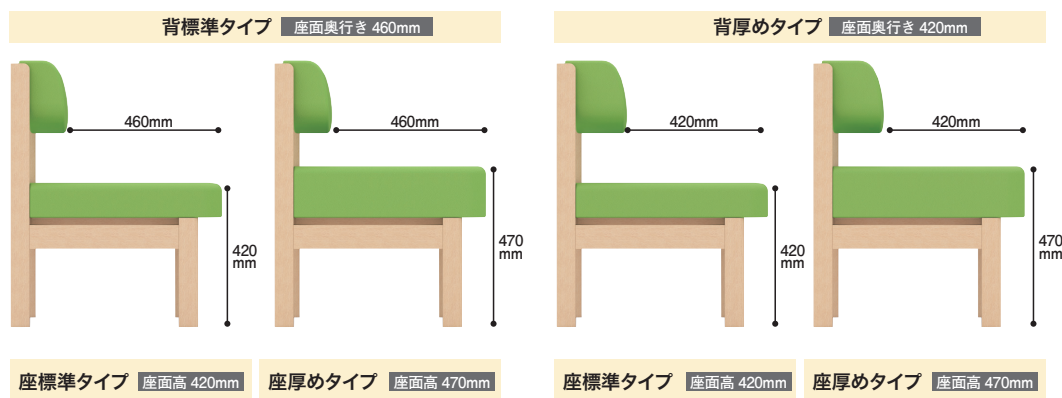

ansluta アンスルータ **NEW!**

柔らかい印象の木製フレームと多彩なバリエーションを併せ持つ、機能的ロビーチェア。

Designed by  
Keita Shimizu  
デザイナー**Point 1** 背と座のクッション厚が  
選択可能です。

背と座の厚み違いで4タイプを用意しています。設置場所や利用する人に合わせた組み合わせを選択できます。

カウンター

ロビーチェア

オフィス  
アクセサリ**Point 2** 連結テーブルを使用し、  
椅子同士の連結が可能

オプションの連結テーブルにより椅子同士の連結が可能となります。テーブルとして使用する際は隣同士の間隔を一定に保ちながらバッグなどの手荷物を置くこともできます。

非常時には連結テーブルを座面の下にスライドさせ、椅子同士を連結させることで簡易ベッドとしても使用できます。連結テーブルを固定しているボルトは手で回すことができドライバーいらすず便利です。(連結パーツを使用しての連結も可能です。)

**Point 3** 立ち座りに  
配慮

肘端部は握りやすい設計で、立ち座りに配慮した形状です。手をついた際に滑り止めの役割にもなります。

**Point 4** 衛生面に  
配慮された設計

背と座の間には空間を設け、ゴミ溜まりすることなく衛生的です。

NEW

両肘付

**背標準タイプ** 座面奥行 460mm

座面高	品番	注文コード	カラー	価格(税抜)
座標準 座面高 420mm	LS-PF1WA22	72-863	アイボリー	¥155,000
		72-867	ライトグレー	
		72-871	ライトグリーン	
座厚め 座面高 470mm	LS-PF1WA21	72-861	アイボリー	¥158,000
		72-865	ライトグレー	
		72-869	ライトグリーン	

**背厚めタイプ** 座面奥行 420mm

座面高	品番	注文コード	カラー	価格(税抜)
座標準 座面高 420mm	LS-PF1WA12	72-862	アイボリー	¥158,000
		72-866	ライトグレー	
		72-870	ライトグリーン	
座厚め 座面高 470mm	LS-PF1WA11	72-860	アイボリー	¥161,000
		72-864	ライトグレー	
		72-868	ライトグリーン	