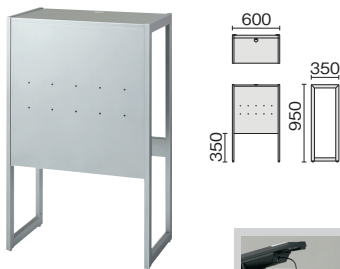

TA シリーズ ティーエーシリーズ

(一部製品を除く)