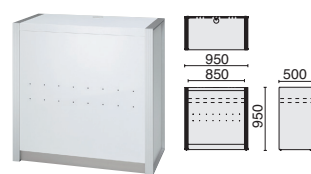

インフォメーションカウンター