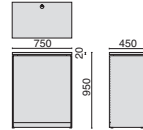

DK-I07H ホワイト