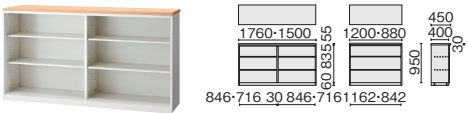

FK COUNTER エフケイカウンター

ハイカウンター

ハイ・中棚付引違い

外形寸法	品番	注文コード	希望小売価格	注文コード	希望小売価格
		W4	(税抜)	WM	(税抜)
W1760×D450×H950mm	FK-18HT	32-036	¥152,100	32-040	¥192,300
W1500×D450×H950mm	FK-15HT	32-037	¥141,900	32-041	¥179,400
W1200×D450×H950mm	FK-12HT	32-038	¥119,300	32-042	¥154,700
W880×D450×H950mm	FK-09HT	32-039	¥104,800	32-043	¥138,200

ハイ・棚付オープン

W1760×D450×H950mm	FK-18HN	32-028	¥131,000	32-032	¥171,200
W1500×D450×H950mm	FK-15HN	32-029	¥121,700	32-033	¥159,200
W1200×D450×H950mm	FK-12HN	32-030	¥99,600	32-034	¥135,000
W880×D450×H950mm	FK-09HN	32-031	¥86,600	32-035	¥120,000

●外形寸法: W30×D460×H955mm
※サイドパネルはコーナーカウンターへ連結できません。

サイドパネル・ロー用

品番	注文コード: カラー	希望小売価格(税抜)
FK-LSP	W4 □ 32-064	¥28,700
FK-LSP	WM □ 32-065	¥28,700

●外形寸法: W30×D760×H735mm
※サイドパネルはコーナーカウンターへ連結できません。

ジョイント用・インフォ用サイドパネル