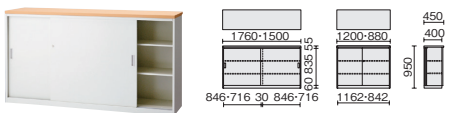

ハイ・引違い戸

W1760×D450×H950mm	FK-18HS	32-020	¥150,800	32-024	¥191,000
W1500×D450×H950mm	FK-15HS	32-021	¥140,200	32-025	¥177,700
W1200×D450×H950mm	FK-12HS	32-022	¥115,100	32-026	¥150,500
W880×D450×H950mm	FK-09HS	32-023	¥100,300	32-027	¥133,700