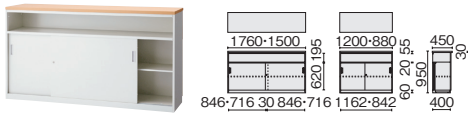

FK COUNTER エフケイカウンター

ハイカウンター

ハイ・中棚付引違い

外形寸法	品番	注文コード	希望小売価格	注文コード	希望小売価格
		W4	(税抜)	WM	(税抜)
W1760×D450×H950mm	FK-18HT	32-036	¥152,100	32-040	¥192,300
W1500×D450×H950mm	FK-15HT	32-037	¥141,900	32-041	¥179,400
W1200×D450×H950mm	FK-12HT	32-038	¥119,300	32-042	¥154,700
W880×D450×H950mm	FK-09HT	32-039	¥104,800	32-043	¥138,200

ハイ・棚付オープン

W1760×D450×H950mm	FK-18HN	32-028	¥131,000	32-032	¥171,200
W1500×D450×H950mm	FK-15HN	32-029	¥121,700	32-033	¥159,200
W1200×D450×H950mm	FK-12HN	32-030	¥99,600	32-034	¥135,000
W880×D450×H950mm	FK-09HN	32-031	¥86,600	32-035	¥120,000

●外形寸法: W30×D460×H955mm
※サイドパネルはコーナーカウンターへ連結できません。

サイドパネル・ロー用

品番	注文コード: カラー	希望小売価格(税抜)
FK-LSP	W4 □ 32-064	¥28,700
FK-LSP	WM □ 32-065	¥28,700

●外形寸法: W30×D760×H735mm
※サイドパネルはコーナーカウンターへ連結できません。

ジョイント用・インフォ用サイドパネル