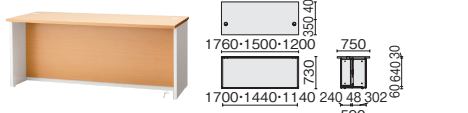

ハイ・インフォメーション

W1760×D750×H950mm	FK-18HI	32-044	¥235,300	32-046	¥275,500
W1200×D750×H950mm	FK-12HI	32-045	¥190,000	32-047	¥225,400

ハイ・外コーナー

W500×D500×H950mm	FK-HOC	W4	32-054	¥139,500
	FK-HOC	WM	32-056	¥167,400

ハイ・内コーナー

W500×D500×H950mm	FK-HIC	W4	32-055	¥135,300
	FK-HIC	WM	32-057	¥157,600

ローカウンター

ロー・オープン

外形寸法	品番	注文コード	希望小売価格	注文コード	希望小売価格
		W4	(税抜)	WM	(税抜)
W1760×D750×H730mm	FK-18LE	32-048	¥152,100	32-051	¥180,100
W1500×D750×H730mm	FK-15LE	32-049	¥145,700	32-052	¥171,600
W1200×D750×H730mm	FK-12LE	32-050	¥133,100	32-053	¥157,600