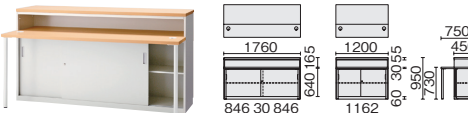

ハイ・棚付オープン

W1760×D450×H950mm	FK-18HN	32-028	¥131,000	32-032	¥171,200
W1500×D450×H950mm	FK-15HN	32-029	¥121,700	32-033	¥159,200
W1200×D450×H950mm	FK-12HN	32-030	¥99,600	32-034	¥135,000
W880×D450×H950mm	FK-09HN	32-031	¥86,600	32-035	¥120,000

ハイ・インフォメーション

W1760×D750×H950mm	FK-18HI	32-044	¥235,300	32-046	¥275,500
W1200×D750×H950mm	FK-12HI	32-045	¥190,000	32-047	¥225,400

ハイ・外コーナー

W500×D500×H950mm	FK-HOC	W4	32-054	¥139,500
	FK-HOC	WM	32-056	¥167,400

ハイ・内コーナー

W500×D500×H950mm	FK-HIC	W4	32-055	¥135,300
	FK-HIC	WM	32-057	¥157,600

ローカウンター

ロー・オープン

外形寸法	品番	注文コード	希望小売価格	注文コード	希望小売価格
		W4	(税抜)	WM	(税抜)
W1760×D750×H730mm	FK-18LE	32-048	¥152,100	32-051	¥180,100
W1500×D750×H730mm	FK-15LE	32-049	¥145,700	32-052	¥171,600
W1200×D750×H730mm	FK-12LE	32-050	¥133,100	32-053	¥157,600

●外形寸法: W30×D460×H955mm
※サイドパネルはコーナーカウンターへ連結できません。

サイドパネル・ロー用

品番	注文コード: カラー	希望小売価格(税抜)
FK-LSP	W4 □ 32-064	¥28,700
FK-LSP	WM □ 32-065	¥28,700

●外形寸法: W30×D760×H735mm
※サイドパネルはコーナーカウンターへ連結できません。

ジョイント用・インフォ用サイドパネル