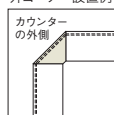

●可動式(23.5mmピッチ)棚板: W1800・W1500 = 4枚、W1200・W900 = 2枚 ●錠付、アジャスター付

ハイ・インフォメーションタイプ

外形寸法	品番	注文コード: カラー					希望小売価格 (税抜)
		天板/本体	ホワイト	ブルー	ミディアムウォルナット	ホワイトメープル	
W1800×D900×H950mm	DK-18HI	ホワイト	ブルー	ミディアムウォルナット	ホワイトメープル	ライトブルー	¥433,600
		11-043	31-961	26-514	19-258	69-337	¥373,400
W1200×D900×H950mm	DK-12HI	ホワイト	ブルー	ミディアムウォルナット	ホワイトメープル	ライトブルー	¥360,400
		11-047	31-962	26-515	19-259	69-338	¥311,200

●配線口2個付 ●アジャスター付

配線口
配線を天板下へ落とし込めるよう、配線口を用意しました。

ハイ・コーナータイプ

外コーナー直線タイプ

外コーナーRタイプ

外コーナー設置例

内コーナー直線タイプ

内コーナーRタイプ

内コーナー設置例

外形寸法	品番	注文コード: カラー					希望小売価格 (税抜)
		天板/本体	ホワイト	ブルー	ミディアムウォルナット	ホワイトメープル	
外コーナー直線タイプ	DK-HOC	ホワイト	ブルー	ミディアムウォルナット	ホワイトメープル	ライトブルー	¥201,800
		69-139	31-963	26-516	69-213	69-220	¥173,300
外コーナーRタイプ	DK-HOCR	ホワイト	ブルー	ミディアムウォルナット	ホワイトメープル	ライトブルー	¥201,800
		69-268	31-964	26-517	69-271	69-272	¥173,300
内コーナー直線タイプ	DK-HIC	ホワイト	ブルー	ミディアムウォルナット	ホワイトメープル	ライトブルー	¥201,800
		69-221	31-965	26-518	69-224	69-225	¥173,300
内コーナーRタイプ	DK-HICR	ホワイト	ブルー	ミディアムウォルナット	ホワイトメープル	ライトブルー	¥201,800
		69-273	31-966	26-519	69-276	69-277	¥173,300