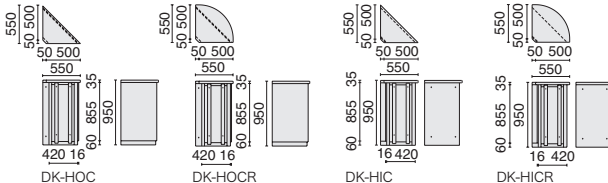

●可動式(23.5mmピッチ)棚板: W1800・W1500 = 4枚、W1200・W900 = 2枚 ●錠付、アジャスター付

ハイ・インフォメーションタイプ

外形寸法	品番	注文コード: カラー					希望小売価格 (税抜)
		天板/本体	ホワイト	ブルー	ミディアムウォルナット	ホワイトメープル	
W1800×D900×H950mm	DK-18HI	ホワイト	ブルー	ミディアムウォルナット	ホワイトメープル	ライトブルー	¥433,600
		11-043	31-961	26-514	19-258	69-337	¥373,400
W1200×D900×H950mm	DK-12HI	ホワイト	ブルー	ミディアムウォルナット	ホワイトメープル	ライトブルー	¥360,400
		11-047	31-962	26-515	19-259	69-338	¥311,200

内コーナー設置例

外形寸法	品番	注文コード: カラー					希望小売価格 (税抜)
		天板/本体	ホワイト	ブルー	ミディアムウォルナット	ホワイトメープル	
外コーナー直線タイプ	DK-HOC	ホワイト	ブルー	ミディアムウォルナット	ホワイトメープル	ライトブルー	¥201,800
		69-139	31-963	26-516	69-213	69-220	¥173,300
外コーナーRタイプ	DK-HOCR	ホワイト	ブルー	ミディアムウォルナット	ホワイトメープル	ライトブルー	¥201,800
		69-268	31-964	26-517	69-271	69-272	¥173,300
内コーナー直線タイプ	DK-HIC	ホワイト	ブルー	ミディアムウォルナット	ホワイトメープル	ライトブルー	¥201,800
		69-221	31-965	26-518	69-224	69-225	¥173,300
内コーナーRタイプ	DK-HICR	ホワイト	ブルー	ミディアムウォルナット	ホワイトメープル	ライトブルー	¥201,800
		69-273	31-966	26-519	69-276	69-277	¥173,300

●外形寸法: W550×D550×H950mm
●アジャスター付 ●Rタイプ天板エッジ: ポリウレタン塗装
※ハイカウンター・ローカウンター(車イス用タイプ含む)と連結して使用します。ローカウンターと連結するときはジョイントパネルが必要です。(単独での使用はできません)

ローカウンター

※ローカウンター同士の連結ができます。ハイカウンターとの連結にはハイ・ロージョイント用サイドパネルが必要です。

ロー・オープンタイプ

外形寸法	品番	注文コード: カラー					希望小売価格 (税抜)
		天板/本体	ホワイト	ブルー	ミディアムウォルナット	ホワイトメープル	
W1800×D700×H700mm	DK-18LE	ホワイト	ブルー	ミディアムウォルナット	ホワイトメープル	ライトブルー	¥275,600
		18-958	31-967	26-520	18-961	69-339	¥219,400
W1500×D700×H700mm	DK-15LE	ホワイト	ブルー	ミディアムウォルナット	ホワイトメープル	ライトブルー	¥244,700
		11-051	31-968	26-521	19-260	69-345	¥193,800
W1200×D700×H700mm	DK-12LE	ホワイト	ブルー	ミディアムウォルナット	ホワイトメープル	ライトブルー	¥220,700
		11-055	31-969	26-522	19-261	69-347	¥174,700
W900×D700×H700mm	DK-09LE	ホワイト	ブルー	ミディアムウォルナット	ホワイトメープル	ライトブルー	¥200,900
		69-109	31-970	26-523	69-124	69-131	¥157,600