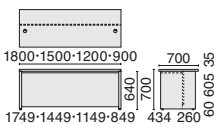

内コーナー設置例

外形寸法	品番	注文コード: カラー					希望小売価格 (税抜)
		天板/本体	ホワイト	ブルー	ミディアムウォルナット	ホワイトメープル	
外コーナー直線タイプ	DK-HOC	ホワイト	ブルー	ミディアムウォルナット	ホワイトメープル	ライトブルー	¥201,800
		69-139	31-963	26-516	69-213	69-220	¥173,300
外コーナーRタイプ	DK-HOCR	ホワイト	ブルー	ミディアムウォルナット	ホワイトメープル	ライトブルー	¥201,800
		69-268	31-964	26-517	69-271	69-272	¥173,300
内コーナー直線タイプ	DK-HIC	ホワイト	ブルー	ミディアムウォルナット	ホワイトメープル	ライトブルー	¥201,800
		69-221	31-965	26-518	69-224	69-225	¥173,300
内コーナーRタイプ	DK-HICR	ホワイト	ブルー	ミディアムウォルナット	ホワイトメープル	ライトブルー	¥201,800
		69-273	31-966	26-519	69-276	69-277	¥173,300

●外形寸法: W550×D550×H950mm
●アジャスター付 ●Rタイプ天板エッジ: ポリウレタン塗装
※ハイカウンター・ローカウンター(車イス用タイプ含む)と連結して使用します。ローカウンターと連結するときはジョイントパネルが必要です。(単独での使用はできません)

ローカウンター

※ローカウンター同士の連結ができます。ハイカウンターとの連結にはハイ・ロージョイント用サイドパネルが必要です。

ロー・オープンタイプ

外形寸法	品番	注文コード: カラー					希望小売価格 (税抜)
		天板/本体	ホワイト	ブルー	ミディアムウォルナット	ホワイトメープル	
W1800×D700×H700mm	DK-18LE	ホワイト	ブルー	ミディアムウォルナット	ホワイトメープル	ライトブルー	¥275,600
		18-958	31-967	26-520	18-961	69-339	¥219,400
W1500×D700×H700mm	DK-15LE	ホワイト	ブルー	ミディアムウォルナット	ホワイトメープル	ライトブルー	¥244,700
		11-051	31-968	26-521	19-260	69-345	¥193,800
W1200×D700×H700mm	DK-12LE	ホワイト	ブルー	ミディアムウォルナット	ホワイトメープル	ライトブルー	¥220,700
		11-055	31-969	26-522	19-261	69-347	¥174,700
W900×D700×H700mm	DK-09LE	ホワイト	ブルー	ミディアムウォルナット	ホワイトメープル	ライトブルー	¥200,900
		69-109	31-970	26-523	69-124	69-131	¥157,600