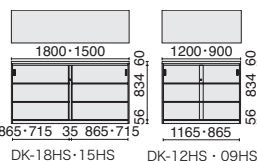

ハイ・引違い戸タイプ

外形寸法	品番	注文コード: カラー					希望小売価格 (税抜)
		天板/本体	ホワイト	ブルー	ミディアムウォルナット	ホワイトメープル	
W1800×D500×H950mm	DK-18HS	ホワイト	ブルー	ミディアムウォルナット	ホワイトメープル	ライトブルー	¥287,400
		26-836	26-837	26-838	26-839	¥227,200	
W1500×D500×H950mm	DK-15HS	ホワイト	ブルー	ミディアムウォルナット	ホワイトメープル	ライトブルー	¥265,200
		26-841	26-842	26-843	26-844	¥211,400	
W1200×D500×H950mm	DK-12HS	ホワイト	ブルー	ミディアムウォルナット	ホワイトメープル	ライトブルー	¥239,800
		26-845	26-846	26-847	26-848	26-849	¥190,600
W900×D500×H950mm	DK-09HS	ホワイト	ブルー	ミディアムウォルナット	ホワイトメープル	ライトブルー	¥220,800
		26-850	26-851	26-852	26-853	26-854	¥174,900

●可動式(23.5mmピッチ)棚板: W1800・W1500 = 4枚、W1200・W900 = 2枚 ●錠付、アジャスター付

ハイ・インフォメーションタイプ

外形寸法	品番	注文コード: カラー					希望小売価格 (税抜)
		天板/本体	ホワイト	ブルー	ミディアムウォルナット	ホワイトメープル	
W1800×D900×H950mm	DK-18HI	ホワイト	ブルー	ミディアムウォルナット	ホワイトメープル	ライトブルー	¥433,600
		11-043	31-961	26-514	19-258	69-337	¥373,400
W1200×D900×H950mm	DK-12HI	ホワイト	ブルー	ミディアムウォルナット	ホワイトメープル	ライトブルー	¥360,400
		11-047	31-962	26-515	19-259	69-338	¥311,200

内コーナー設置例

外形寸法	品番	注文コード: カラー					希望小売価格 (税抜)
		天板/本体	ホワイト	ブルー	ミディアムウォルナット	ホワイトメープル	
外コーナー直線タイプ	DK-HOC	ホワイト	ブルー	ミディアムウォルナット	ホワイトメープル	ライトブルー	¥201,800
		69-139	31-963	26-516	69-213	69-220	¥173,300
外コーナーRタイプ	DK-HOCR	ホワイト	ブルー	ミディアムウォルナット	ホワイトメープル	ライトブルー	¥201,800
		69-268	31-964	26-517	69-271	69-272	¥173,300
内コーナー直線タイプ	DK-HIC	ホワイト	ブルー	ミディアムウォルナット	ホワイトメープル	ライトブルー	¥201,800
		69-221	31-965	26-518	69-224	69-225	¥173,300
内コーナーRタイプ	DK-HICR	ホワイト	ブルー	ミディアムウォルナット	ホワイトメープル	ライトブルー	¥201,800
		69-273	31-966	26-519	69-276	69-277	¥173,300