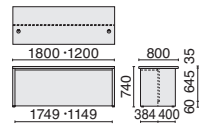

内コーナー設置例

外形寸法	品番	注文コード: カラー					希望小売価格 (税抜)
		天板/本体	ホワイト	ブルー	ミディアムウォルナット	ホワイトメープル	
外コーナー直線タイプ	DK-HOC	ホワイト	ブルー	ミディアムウォルナット	ホワイトメープル	ライトブルー	¥201,800
		69-139	31-963	26-516	69-213	69-220	¥173,300
外コーナーRタイプ	DK-HOCR	ホワイト	ブルー	ミディアムウォルナット	ホワイトメープル	ライトブルー	¥201,800
		69-268	31-964	26-517	69-271	69-272	¥173,300
内コーナー直線タイプ	DK-HIC	ホワイト	ブルー	ミディアムウォルナット	ホワイトメープル	ライトブルー	¥201,800
		69-221	31-965	26-518	69-224	69-225	¥173,300
内コーナーRタイプ	DK-HICR	ホワイト	ブルー	ミディアムウォルナット	ホワイトメープル	ライトブルー	¥201,800
		69-273	31-966	26-519	69-276	69-277	¥173,300

●外形寸法: W550×D550×H950mm
●アジャスター付 ●Rタイプ天板エッジ: ポリウレタン塗装
※ハイカウンター・ローカウンター(車イス用タイプ含む)と連結して使用します。ローカウンターと連結するときはジョイントパネルが必要です。(単独での使用はできません)

ローカウンター

※ローカウンター同士の連結ができます。ハイカウンターとの連結にはハイ・ロージョイント用サイドパネルが必要です。

ロー・オープンタイプ

外形寸法	品番	注文コード: カラー					希望小売価格 (税抜)
		天板/本体	ホワイト	ブルー	ミディアムウォルナット	ホワイトメープル	
W1800×D700×H700mm	DK-18LE	ホワイト	ブルー	ミディアムウォルナット	ホワイトメープル	ライトブルー	¥275,600
		18-958	31-967	26-520	18-961	69-339	¥219,400
W1500×D700×H700mm	DK-15LE	ホワイト	ブルー	ミディアムウォルナット	ホワイトメープル	ライトブルー	¥244,700
		11-051	31-968	26-521	19-260	69-345	¥193,800
W1200×D700×H700mm	DK-12LE	ホワイト	ブルー	ミディアムウォルナット	ホワイトメープル	ライトブルー	¥220,700
		11-055	31-969	26-522	19-261	69-347	¥174,700
W900×D700×H700mm	DK-09LE	ホワイト	ブルー	ミディアムウォルナット	ホワイトメープル	ライトブルー	¥200,900
		69-109	31-970	26-523	69-124	69-131	¥157,600

●配線口2個付 ●アジャスター付

ロー・車イス用タイプ

外形寸法	品番	注文コード: カラー					希望小売価格 (税抜)
		天板/本体	ホワイト	ブルー	ミディアムウォルナット	ホワイトメープル	
W1800×D800×H740mm	DK-18LEW	ホワイト	ブルー	ミディアムウォルナット	ホワイトメープル	ライトブルー	¥327,500
		69-943	31-971	26-524	69-946	69-947	¥271,300
W1200×D800×H740mm	DK-12LEW	ホワイト	ブルー	ミディアムウォルナット	ホワイトメープル	ライトブルー	¥273,000
		69-948	31-972	26-525	69-951	69-952	¥226,700