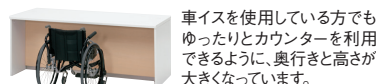

ハイ・引違い戸タイプ

外形寸法	品番	注文コード: カラー					希望小売価格 (税抜)	
		天板/本体	ホワイト	ブルー	ミディアムウォルナット	ホワイトメープル		ライトブルー
W1800×D500×H950mm	DK-18HS	ホワイト	ブルー	ミディアムウォルナット	ホワイトメープル	ライトブルー	¥287,400	
		26-836	26-837	26-838	26-839	¥227,200		
W1500×D500×H950mm	DK-15HS	ホワイト	ブルー	ミディアムウォルナット	ホワイトメープル	ライトブルー	¥265,200	
		26-841	26-842	26-843	26-844	¥211,400		
W1200×D500×H950mm	DK-12HS	ホワイト	ブルー	ミディアムウォルナット	ホワイトメープル	ライトブルー	¥239,800	
		26-845	26-846	26-847	26-848	26-849	¥190,600	
W900×D500×H950mm	DK-09HS	ホワイト	ブルー	ミディアムウォルナット	ホワイトメープル	ライトブルー	¥220,800	
		26-850	26-851	26-852	26-853	26-854	¥174,900	

●可動式(23.5mmピッチ)棚板: W1800・W1500 = 4枚、W1200・W900 = 2枚 ●錠付、アジャスター付

ハイ・インフォメーションタイプ

外形寸法	品番	注文コード: カラー					希望小売価格 (税抜)	
		天板/本体	ホワイト	ブルー	ミディアムウォルナット	ホワイトメープル		ライトブルー
W1800×D900×H950mm	DK-18HI	ホワイト	ブルー	ミディアムウォルナット	ホワイトメープル	ライトブルー	¥433,600	
		11-043	31-961	26-514	19-258	69-337	¥373,400	
W1200×D900×H950mm	DK-12HI	ホワイト	ブルー	ミディアムウォルナット	ホワイトメープル	ライトブルー	¥360,400	
		11-047	31-962	26-515	19-259	69-338	¥311,200	

●配線口2個付 ●アジャスター付

配線口
配線を天板下へ落とし込めるよう、配線口を用意しました。

ハイ・コーナータイプ

外コーナー直線タイプ

外コーナーRタイプ

外コーナー設置例

内コーナー直線タイプ

内コーナーRタイプ

内コーナー設置例

外形寸法	品番	注文コード: カラー					希望小売価格 (税抜)	
		天板/本体	ホワイト	ブルー	ミディアムウォルナット	ホワイトメープル		ライトブルー
外コーナー直線タイプ	DK-HOC	ホワイト	ブルー	ミディアムウォルナット	ホワイトメープル	ライトブルー	¥201,800	
		69-139	31-963	26-516	69-213	69-220	¥173,300	
外コーナーRタイプ	DK-HOCR	ホワイト	ブルー	ミディアムウォルナット	ホワイトメープル	ライトブルー	¥201,800	
		69-268	31-964	26-517	69-271	69-272	¥173,300	
内コーナー直線タイプ	DK-HIC	ホワイト	ブルー	ミディアムウォルナット	ホワイトメープル	ライトブルー	¥201,800	
		69-221	31-965	26-518	69-224	69-225	¥173,300	
内コーナーRタイプ	DK-HICR	ホワイト	ブルー	ミディアムウォルナット	ホワイトメープル	ライトブルー	¥201,800	
		69-273	31-966	26-519	69-276	69-277	¥173,300	

●外形寸法: W550×D550×H950mm
●アジャスター付 ●Rタイプ天板エッジ: ポリウレタン塗装
※ハイカウンター・ローカウンター(車イス用タイプ含む)と連結して使用します。ローカウンターと連結するときはジョイントパネルが必要です。(単独での使用はできません)

ローカウンター