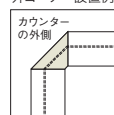

●配線口2個付 ●アジャスター付

ロー・車イス用タイプ

外形寸法	品番	注文コード: カラー					希望小売価格 (税抜)
		天板/本体	ホワイト	ブルー	ミディアムウォルナット	ホワイトメープル	
W1800×D800×H740mm	DK-18LEW	ホワイト	ブルー	ミディアムウォルナット	ホワイトメープル	ライトブルー	¥327,500
		69-943	31-971	26-524	69-946	69-947	¥271,300
W1200×D800×H740mm	DK-12LEW	ホワイト	ブルー	ミディアムウォルナット	ホワイトメープル	ライトブルー	¥273,000
		69-948	31-972	26-525	69-951	69-952	¥226,700

●配線口2個付 ●アジャスター付

※車イスは参考商品です。

ロー・コーナータイプ

外コーナー直線タイプ

外コーナーRタイプ

外コーナー設置例

内コーナー直線タイプ

内コーナーRタイプ

内コーナー設置例

外形寸法	品番	注文コード: カラー					希望小売価格 (税抜)
		天板/本体	ホワイト	ブルー	ミディアムウォルナット	ホワイトメープル	
外コーナー直線タイプ	DK-LOC	ホワイト	ブルー	ミディアムウォルナット	ホワイトメープル	ライトブルー	¥224,500
		69-226	31-973	26-526	69-229	69-230	¥196,100
外コーナーRタイプ	DK-LOCR	ホワイト	ブルー	ミディアムウォルナット	ホワイトメープル	ライトブルー	¥224,500
		69-278	31-974	26-527	69-295	69-296	¥196,100
内コーナー直線タイプ	DK-LIC	ホワイト	ブルー	ミディアムウォルナット	ホワイトメープル	ライトブルー	¥179,400
		69-246	31-975	26-528	69-276	69-277	¥179,400
内コーナーRタイプ	DK-LICR	ホワイト	ブルー	ミディアムウォルナット	ホワイトメープル	ライトブルー	¥179,400
		69-297	31-976	26-529	69-278	69-279	¥179,400