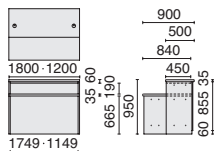

ハイ・引違い戸タイプ

外形寸法	品番	注文コード: カラー					希望小売価格 (税抜)
		天板/本体	ホワイト	ブルー	ミディアムウォルナット	ホワイトメープル	
W1800×D500×H950mm	DK-18HS	ホワイト	ブルー	ミディアムウォルナット	ホワイトメープル	ライトブルー	¥287,400
		26-836	26-837	26-838	26-839	¥227,200	
W1500×D500×H950mm	DK-15HS	ホワイト	ブルー	ミディアムウォルナット	ホワイトメープル	ライトブルー	¥265,200
		26-841	26-842	26-843	26-844	¥211,400	
W1200×D500×H950mm	DK-12HS	ホワイト	ブルー	ミディアムウォルナット	ホワイトメープル	ライトブルー	¥239,800
		26-845	26-846	26-847	26-848	26-849	¥190,600
W900×D500×H950mm	DK-09HS	ホワイト	ブルー	ミディアムウォルナット	ホワイトメープル	ライトブルー	¥220,800
		26-850	26-851	26-852	26-853	26-854	¥174,900

●可動式(23.5mmピッチ)棚板: W1800・W1500 = 4枚、W1200・W900 = 2枚 ●錠付、アジャスター付

ハイ・インフォメーションタイプ

外形寸法	品番	注文コード: カラー					希望小売価格 (税抜)
		天板/本体	ホワイト	ブルー	ミディアムウォルナット	ホワイトメープル	
W1800×D900×H950mm	DK-18HI	ホワイト	ブルー	ミディアムウォルナット	ホワイトメープル	ライトブルー	¥433,600
		11-043	31-961	26-514	19-258	69-337	¥373,400
W1200×D900×H950mm	DK-12HI	ホワイト	ブルー	ミディアムウォルナット	ホワイトメープル	ライトブルー	¥360,400
		11-047	31-962	26-515	19-259	69-338	¥311,200

外形寸法	品番	注文コード: カラー					希望小売価格 (税抜)
		天板/本体	ホワイト	ブルー	ミディアムウォルナット	ホワイトメープル	
W1800×D700×H700mm	DK-18LE	ホワイト	ブルー	ミディアムウォルナット	ホワイトメープル	ライトブルー	¥275,600
		18-958	31-967	26-520	18-961	69-339	¥219,400
W1500×D700×H700mm	DK-15LE	ホワイト	ブルー	ミディアムウォルナット	ホワイトメープル	ライトブルー	¥244,700
		11-051	31-968	26-521	19-260	69-345	¥193,800
W1200×D700×H700mm	DK-12LE	ホワイト	ブルー	ミディアムウォルナット	ホワイトメープル	ライトブルー	¥220,700
		11-055	31-969	26-522	19-261	69-347	¥174,700
W900×D700×H700mm	DK-09LE	ホワイト	ブルー	ミディアムウォルナット	ホワイトメープル	ライトブルー	¥200,900
		69-109	31-970	26-523	69-124	69-131	¥157,600