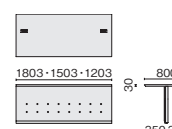

天板

ホワイト (WS)

ミディアムウッド (T2)

ホワイト (W4)

ホワイト (WS)

シルバー (M4)

[共通仕様] ●本体、フロントパネル：鋼板、樹脂焼付塗装 ●天板表面材：メラミン樹脂化粧板 ●天板芯材：パーティクルボード(コーナータイプのみMDF) ●天板エッジ材：ABS樹脂 ●サイド・ジョイントパネル表面材：メラミン樹脂化粧板 ●サイド・ジョイントパネル芯材：パーティクルボード(スクリーンパネルのみMDF) ●サイド・ジョイントパネルエッジ材：アルミ押出材(スクリーン中間パネルのみ樹脂エッジ)、樹脂焼付塗装 ※サイドパネルの左/右は、フロントパネル側から見た場合です。

ハイカウンター

※ハイカウンター同士の連結ができます。ローカウンターとの連結にはハイローカウンター用ジョイントパネルが必要です。

ローカウンター

※ローカウンター同士の連結ができます。ハイカウンターとの連結にはハイローカウンター用ジョイントパネルが必要です。

LINK A4トレイが取り付けられます。A4トレイについては(P.133)をご参照ください。

カウンター

外形寸法	品番	カラー		注文コード	希望小売価格(税抜)
		天板	フロントパネル		
W1803×D600×H950mm	EK-18H	ホワイト	ホワイト	610-555	¥220,700
		ミディアムウッド	ホワイト	610-556	
W1503×D600×H950mm	EK-15H	ホワイト	ホワイト	610-557	¥216,200
		ミディアムウッド	ホワイト	610-558	
W1203×D600×H950mm	EK-12H	ホワイト	ホワイト	610-559	¥211,800
		ミディアムウッド	ホワイト	610-560	

※サイドパネルを取り付けてご使用ください。単独使用はできません。

ローカウンター

外形寸法	品番	カラー		注文コード	希望小売価格(税抜)
		天板	フロントパネル		
W1803×D800×H730mm	EK-18L	ホワイト	ホワイト	610-561	¥219,600
		ミディアムウッド	ホワイト	610-562	
W1503×D800×H730mm	EK-15L	ホワイト	ホワイト	610-563	¥215,300
		ミディアムウッド	ホワイト	610-564	
W1203×D800×H730mm	EK-12L	ホワイト	ホワイト	610-565	¥210,900
		ミディアムウッド	ホワイト	610-566	