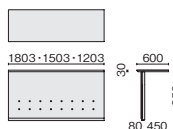

天板

ホワイト (WS)

ミディアムウッド (T2)

ホワイト (W4)

ホワイト (WS)

シルバー (M4)

[共通仕様] ●本体、フロントパネル：鋼板、樹脂焼付塗装 ●天板表面材：メラミン樹脂化粧板 ●天板芯材：パーティクルボード(コーナータイプのみMDF) ●天板エッジ材：ABS樹脂 ●サイド・ジョイントパネル表面材：メラミン樹脂化粧板 ●サイド・ジョイントパネル芯材：パーティクルボード(スクリーンパネルのみMDF) ●サイド・ジョイントパネルエッジ材：アルミ押出材(スクリーン中間パネルのみ樹脂エッジ)、樹脂焼付塗装 ※サイドパネルの左/右は、フロントパネル側から見た場合です。

ハイカウンター

※ハイカウンター同士の連結ができます。ローカウンターとの連結にはハイローカウンター用ジョイントパネルが必要です。

ローカウンター

※ローカウンター同士の連結ができます。ハイカウンターとの連結にはハイローカウンター用ジョイントパネルが必要です。

LINK A4トレイが取り付けられます。A4トレイについては(P.133)をご参照ください。

カウンター

外形寸法	品番	カラー		注文コード	希望小売価格(税抜)
		天板	フロントパネル		
W1803×D600×H950mm	EK-18H	ホワイト	ホワイト	610-555	¥220,700
		ミディアムウッド	ホワイト	610-556	
W1503×D600×H950mm	EK-15H	ホワイト	ホワイト	610-557	¥216,200
		ミディアムウッド	ホワイト	610-558	
W1203×D600×H950mm	EK-12H	ホワイト	ホワイト	610-559	¥211,800
		ミディアムウッド	ホワイト	610-560	

※サイドパネルを取り付けてご使用ください。単独使用はできません。

ローカウンター

外形寸法	品番	カラー		注文コード	希望小売価格(税抜)
		天板	フロントパネル		
W1803×D800×H730mm	EK-18L	ホワイト	ホワイト	610-561	¥219,600
		ミディアムウッド	ホワイト	610-562	
W1503×D800×H730mm	EK-15L	ホワイト	ホワイト	610-563	¥215,300
		ミディアムウッド	ホワイト	610-564	
W1203×D800×H730mm	EK-12L	ホワイト	ホワイト	610-565	¥210,900
		ミディアムウッド	ホワイト	610-566	