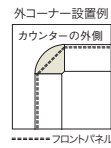

ハイカウンター

※ハイカウンター同士の連結ができます。ローカウンターとの連結にはハイローカウンター用ジョイントパネルが必要です。

ローカウンター

※ローカウンター同士の連結ができます。ハイカウンターとの連結にはハイローカウンター用ジョイントパネルが必要です。

LINK A4トレイが取り付けられます。A4トレイについては(P.133)をご参照ください。

カウンター

外形寸法	品番	カラー		注文コード	希望小売価格(税抜)
		天板	フロントパネル		
W1803×D600×H950mm	EK-18H	ホワイト	ホワイト	610-555	¥220,700
		ミディアムウッド	ホワイト	610-556	
W1503×D600×H950mm	EK-15H	ホワイト	ホワイト	610-557	¥216,200
		ミディアムウッド	ホワイト	610-558	
W1203×D600×H950mm	EK-12H	ホワイト	ホワイト	610-559	¥211,800
		ミディアムウッド	ホワイト	610-560	

※サイドパネルを取り付けてご使用ください。単独使用はできません。

ローカウンター

外形寸法	品番	カラー		注文コード	希望小売価格(税抜)
		天板	フロントパネル		
W1803×D800×H730mm	EK-18L	ホワイト	ホワイト	610-561	¥219,600
		ミディアムウッド	ホワイト	610-562	
W1503×D800×H730mm	EK-15L	ホワイト	ホワイト	610-563	¥215,300
		ミディアムウッド	ホワイト	610-564	
W1203×D800×H730mm	EK-12L	ホワイト	ホワイト	610-565	¥210,900
		ミディアムウッド	ホワイト	610-566	

●配線口付 ※サイドパネルを取り付けてご使用ください。単独使用はできません。

インフォメーションカウンター

A4トレイが取り付けられます。A4トレイについては(P.133)をご参照ください。

外形寸法	品番	カラー		注文コード	希望小売価格(税抜)
		天板	フロントパネル		
W1803×D800×H950mm	EK-18HI	ホワイト	ホワイト	610-567	¥349,500
		ミディアムウッド	ホワイト	610-568	
W1503×D800×H950mm	EK-15HI	ホワイト	ホワイト	610-569	¥341,600
		ミディアムウッド	ホワイト	610-570	
W1203×D800×H950mm	EK-12HI	ホワイト	ホワイト	610-571	¥335,000
		ミディアムウッド	ホワイト	610-572	

●配線口付 ※サイドパネルを取り付けてご使用ください。単独使用はできません。 ※ローカウンターと連結ができます。ハイカウンターとの連結にはジョイントパネルが必要です。

コーナーカウンター

ハイ外コーナータイプ

ロー外コーナータイプ

種類	外形寸法	品番	カラー		注文コード	希望小売価格(税抜)
			天板	フロントパネル		
ハイ外 コーナータイプ W705×D705 ×H950mm	EK-90H-R	ホワイト	ホワイト	610-227	¥266,700	
		ミディアムウッド	ホワイト	610-228		
ロー外 コーナータイプ W905×D905 ×H730mm	EK-90L-R	ホワイト	ホワイト	610-225	¥265,700	
		ミディアムウッド	ホワイト	610-226		