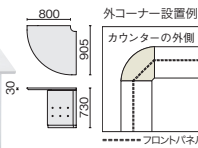

ハイカウンター

※ハイカウンター同士の連結ができます。ローカウンターとの連結にはハイローカウンター用ジョイントパネルが必要です。

ローカウンター

※ローカウンター同士の連結ができます。ハイカウンターとの連結にはハイローカウンター用ジョイントパネルが必要です。

LINK A4トレイが取り付けられます。A4トレイについては(P.133)をご参照ください。

カウンター

外形寸法	品番	カラー		注文コード	希望小売価格(税抜)
		天板	フロントパネル		
W1803×D600×H950mm	EK-18H	ホワイト	ホワイト	610-555	¥220,700
		ミディアムウッド	ホワイト	610-556	
W1503×D600×H950mm	EK-15H	ホワイト	ホワイト	610-557	¥216,200
		ミディアムウッド	ホワイト	610-558	
W1203×D600×H950mm	EK-12H	ホワイト	ホワイト	610-559	¥211,800
		ミディアムウッド	ホワイト	610-560	

※サイドパネルを取り付けてご使用ください。単独使用はできません。

ローカウンター

外形寸法	品番	カラー		注文コード	希望小売価格(税抜)
		天板	フロントパネル		
W1803×D800×H730mm	EK-18L	ホワイト	ホワイト	610-561	¥219,600
		ミディアムウッド	ホワイト	610-562	
W1503×D800×H730mm	EK-15L	ホワイト	ホワイト	610-563	¥215,300
		ミディアムウッド	ホワイト	610-564	
W1203×D800×H730mm	EK-12L	ホワイト	ホワイト	610-565	¥210,900
		ミディアムウッド	ホワイト	610-566	

●配線口付 ※サイドパネルを取り付けてご使用ください。単独使用はできません。

インフォメーションカウンター

A4トレイが取り付けられます。A4トレイについては(P.133)をご参照ください。

外形寸法	品番	カラー		注文コード	希望小売価格(税抜)
		天板	フロントパネル		
W1803×D800×H950mm	EK-18HI	ホワイト	ホワイト	610-567	¥349,500
		ミディアムウッド	ホワイト	610-568	
W1503×D800×H950mm	EK-15HI	ホワイト	ホワイト	610-569	¥341,600
		ミディアムウッド	ホワイト	610-570	
W1203×D800×H950mm	EK-12HI	ホワイト	ホワイト	610-571	¥335,000
		ミディアムウッド	ホワイト	610-572	

●配線口付 ※サイドパネルを取り付けてご使用ください。単独使用はできません。 ※ローカウンターと連結ができます。ハイカウンターとの連結にはジョイントパネルが必要です。

コーナーカウンター

ハイ外コーナータイプ

ロー外コーナータイプ

種類	外形寸法	品番	カラー		注文コード	希望小売価格(税抜)
			天板	フロントパネル		
ハイ外 コーナータイプ W705×D705 ×H950mm	EK-90H-R	ホワイト	ホワイト	610-227	¥266,700	
		ミディアムウッド	ホワイト	610-228		
ロー外 コーナータイプ W905×D905 ×H730mm	EK-90L-R	ホワイト	ホワイト	610-225	¥265,700	
		ミディアムウッド	ホワイト	610-226		