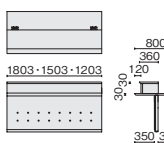

天板

ホワイト (WS)

ミディアムウッド (T2)

ホワイト (W4)

ホワイト (WS)

シルバー (M4)

[共通仕様] ●本体、フロントパネル：鋼板、樹脂焼付塗装 ●天板表面材：メラミン樹脂化粧板 ●天板芯材：パーティクルボード(コーナータイプのみMDF) ●天板エッジ材：ABS樹脂 ●サイド・ジョイントパネル表面材：メラミン樹脂化粧板 ●サイド・ジョイントパネル芯材：パーティクルボード(スクリーンパネルのみMDF) ●サイド・ジョイントパネルエッジ材：アルミ押出材(スクリーン中間パネルのみ樹脂エッジ)、樹脂焼付塗装 ※サイドパネルの左/右は、フロントパネル側から見た場合です。

ハイカウンター

※ハイカウンター同士の連結ができます。ローカウンターとの連結にはハイローカウンター用ジョイントパネルが必要です。

ローカウンター

※ローカウンター同士の連結ができます。ハイカウンターとの連結にはハイローカウンター用ジョイントパネルが必要です。

LINK A4トレイが取り付けられます。A4トレイについては(P.133)をご参照ください。

カウンター

外形寸法	品番	カラー		注文コード	希望小売価格(税抜)
		天板	フロントパネル		
W1803×D600×H950mm	EK-18H	ホワイト	ホワイト	610-555	¥220,700
		ミディアムウッド	ホワイト	610-556	
W1503×D600×H950mm	EK-15H	ホワイト	ホワイト	610-557	¥216,200
		ミディアムウッド	ホワイト	610-558	
W1203×D600×H950mm	EK-12H	ホワイト	ホワイト	610-559	¥211,800
		ミディアムウッド	ホワイト	610-560	

※サイドパネルを取り付けてご使用ください。単独使用はできません。

ローカウンター

外形寸法	品番	カラー		注文コード	希望小売価格(税抜)
		天板	フロントパネル		
W1803×D800×H730mm	EK-18L	ホワイト	ホワイト	610-561	¥219,600
		ミディアムウッド	ホワイト	610-562	
W1503×D800×H730mm	EK-15L	ホワイト	ホワイト	610-563	¥215,300
		ミディアムウッド	ホワイト	610-564	
W1203×D800×H730mm	EK-12L	ホワイト	ホワイト	610-565	¥210,900
		ミディアムウッド	ホワイト	610-566	

●配線口付 ※サイドパネルを取り付けてご使用ください。単独使用はできません。

インフォメーションカウンター

A4トレイが取り付けられます。A4トレイについては(P.133)をご参照ください。

外形寸法	品番	カラー		注文コード	希望小売価格(税抜)
		天板	フロントパネル		
W1803×D800×H950mm	EK-18HI	ホワイト	ホワイト	610-567	¥349,500
		ミディアムウッド	ホワイト	610-568	
W1503×D800×H950mm	EK-15HI	ホワイト	ホワイト	610-569	¥341,600
		ミディアムウッド	ホワイト	610-570	
W1203×D800×H950mm	EK-12HI	ホワイト	ホワイト	610-571	¥335,000
		ミディアムウッド	ホワイト	610-572	