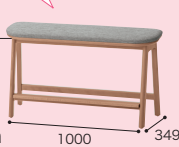

ソファ・ベンチ

待ち合い時に
滞在用として

ソファ

- 立ち上がりやすい
座面高さ430mm

省スペース用に

ハイシートベンチ

- 奥行の狭い
スペースにも設置可能
- すぐ立ち上がれる
座面前縁高さ550mm
- 前傾座面で腰掛けしやすい

別製対応 社名サイン付カウンター

Point 待合空間で使われる家具ならではの工夫

カウンターには呼び出し時にカバンなどが置ける荷物置き棚付。

ソファはすぐ立ち上がりやすい座面高さ430mm。

ハイシートベンチは奥行が短く座高が高めで負荷なく座れます。

※表示価格は希望小売価格(税抜)です。