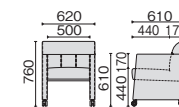

OM-61P

本革タイプ

OM-61P
40-409 ブラック

¥155,000

OM-61P ブラック