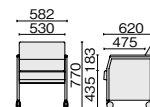

OM-31P

布タイプ

OM-31P
13-297 ブラック 13-298 ブラウン

¥117,300

OM-31P ブラック