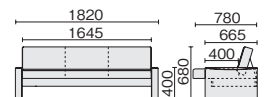

写真のセット価格…¥545,100(ソファ×1、アームチェア×2、センターテーブル×1)

Color

[共通仕様]

【ソファ】●張地:ビニルレザー(耐アルコール・耐次亜塩素酸・防汚)●ローリング方式●クッション:ウレタンフォーム  
【チェア】●張地:ビニルレザー(耐アルコール・耐次亜塩素酸・防汚)●クッション:ウレタンフォーム

SB-20

エスピー 20 ビニルレザータイプ

ソファ	アームチェア
SB-22-N ¥227,900	SB-21-N ¥123,800
52-489 ダークグレー 52-490 ライトグレー	52-491 ダークグレー 52-492 ライトグレー
●ベッド使用時寸法:W1910×D865mm	
2090 865 1910 720 390 570 715 435	690 720 510 500 390 570 715
センターテーブル	
EX-0850T-N ¥69,600	
24-711 ナラ	

背もたれを倒して、ソファベッドとしても使用できます。

Color

天板・本体 ナラ(WD018M)  
●天板表面:メラミン樹脂化粧板●天板エッジ:ABS樹脂●本体・テーブル脚:強化プリント化粧合板

Color

[共通仕様]

●張地:布(防汚加工)/ウレタンレザー  
●ローリング方式  
●クッション:ウレタンフォーム

背もたれを倒して、ソファベッドとしても使用できます。

SB-60

エスピー 60 布タイプ / ウレタンレザータイプ

コンパクトソファベッド
SB-60 ¥194,100
50-218 ネイビー 50-219 グレー
50-220 ライトブルー
●ベッド使用時寸法:W1645×D780mm
1820 780 1645 665 400 395

※表示価格は希望小売価格(税抜)です。

役員用家具

応接用家具