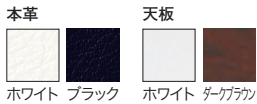

写真のセット価格…¥1,083,600(ソファ×1、アームチェア×2、センターテーブル×1、コーナーテーブル×1)

Color

木製家具のご使用上の注意につきましては、P巻末03をご覧ください。

[共通仕様]

【ソファ・アームチェア】●張地:本革●クッション:ウレタンフォーム●脚:鋼、クロムメッキ  
【テーブル】●天板:ポリウレタン塗装(ホワイト)、オーク突板・ポリウレタン塗装(ダークブラウン)●脚:ステンレス  
※天然木を使用している突板は、材料の特性上、木目模様や色調が商品毎に異なります。模様や節がきず・汚れのように見えることもあります。木材本来のものであらかじめご了承ください。また直射日光を避けてのご使用を推奨します。

RS-E1

アールエスイー 1 本革タイプ

SET 応接椅子 3点セット (セット内容:ソファ1脚、アームチェア2脚)  
価格(税抜) ¥898,100

ソファ	アームチェア
RS-NE13NK ¥429,500	RS-NE11NK ¥234,300
65-191 ホワイト 65-192 ブラック	65-193 ホワイト 65-194 ブラック
1780 110 515 530 515 110 760 540 400 400 700	750 530 110 760 540 400 400 700
センターテーブル	コーナーテーブル
CT-E1260 ¥111,700	ST-E5252 ¥73,800
21-776 ホワイト 21-784 ダークブラウン	21-762 ホワイト 21-768 ダークブラウン
1200 600 395	525 525 450

写真のセット価格…¥451,400(ソファ×1、アームチェア×2、センターテーブル×1)

Color

[共通仕様]

【チェア】●張地:布●クッション:ウレタンフォーム●脚:スチール丸パイプ、クロムメッキ●肘:フナ成型合板、ポリウレタン塗装  
【テーブル】●天板表面:メラミン樹脂化粧板●天板芯:パーティクルボード●天板エッジ:ABS樹脂●脚:スチール丸パイプ(φ28.6mm)、クロムメッキ  
※表面柄、色味などは実物とは一部異なります。サンプルなどでご確認ください。