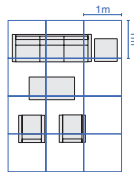

RS-80

アールエス80 布タイプ

SET 応接椅子 3点セット (セット内容:ソファ1脚、アームチェア2脚)  
価格(税抜) ¥396,000

ソファ	アームチェア
RS-802 ¥186,000	RS-80 ¥105,000
18-797 ダークブラウン	69-778 ダークブラウン
1300 630 1200 465 720 600 400	650 630 550 465 580 400
センターテーブル	
CT-80 ¥55,400	
69-798 ネオホワイト 69-799 ナチュラル	
1100 550 1025 480 420	

写真のセット価格…¥545,100(ソファ×1、アームチェア×2、センターテーブル×1)

Color

[共通仕様]

【ソファ】●張地:ビニルレザー(耐アルコール・耐次亜塩素酸・防汚)●ローリング方式●クッション:ウレタンフォーム  
【チェア】●張地:ビニルレザー(耐アルコール・耐次亜塩素酸・防汚)●クッション:ウレタンフォーム

SB-20

エスピー 20 ビニルレザータイプ

ソファ	アームチェア
SB-22-N ¥227,900	SB-21-N ¥123,800
52-489 ダークグレー 52-490 ライトグレー	52-491 ダークグレー 52-492 ライトグレー
●ベッド使用時寸法:W1910×D865mm	
2090 865 1910 720 390 570 715 435	690 720 510 500 390 570 715
センターテーブル	
EX-0850T-N ¥69,600	
24-711 ナラ	