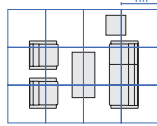

写真のセット価格…¥1,083,600(ソファ×1、アームチェア×2、センターテーブル×1、コーナーテーブル×1)

Color

木製家具のご使用上の注意につきましては、P巻末03をご覧ください。

[共通仕様]

【ソファ・アームチェア】●張地:本革●クッション:ウレタンフォーム●脚:鋼、クロムメッキ  
【テーブル】●天板:ポリウレタン塗装(ホワイト)、オーク突板・ポリウレタン塗装(ダークブラウン)●脚:ステンレス  
※天然木を使用している突板は、材料の特性上、木目模様や色調が商品毎に異なります。模様や節がきず・汚れのように見えることもあります。木材本来のものであらかじめご了承ください。また直射日光を避けてのご使用を推奨します。

RS-E1

アールエスイー 1 本革タイプ

SET 応接椅子 3点セット (セット内容:ソファ1脚、アームチェア2脚)  
価格(税抜) ¥898,100

ソファ	アームチェア
RS-NE13NK ¥429,500	RS-NE11NK ¥234,300
65-191 ホワイト 65-192 ブラック	65-193 ホワイト 65-194 ブラック
1780 110 515 530 515 110 760 540 400 400 700	750 530 110 760 540 400 400 700
センターテーブル	コーナーテーブル
CT-E1260 ¥111,700	ST-E5252 ¥73,800
21-776 ホワイト 21-784 ダークブラウン	21-762 ホワイト 21-768 ダークブラウン
1200 600 395	525 525 450