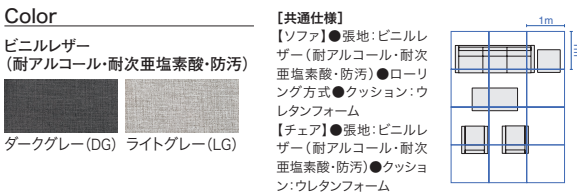

RS-80

アールエス80 布タイプ

SET 応接椅子 3点セット (セット内容:ソファ1脚、アームチェア2脚)  
価格(税抜) ¥396,000

ソファ	アームチェア
RS-802 ¥186,000	RS-80 ¥105,000
18-797 ダークブラウン	69-778 ダークブラウン
1300 630 1200 465 720 600 400	650 630 550 465 580 400
センターテーブル	
CT-80 ¥55,400	
69-798 ネオホワイト 69-799 ナチュラル	
1100 550 1025 480 420	

写真のセット価格…¥545,100(ソファ×1、アームチェア×2、センターテーブル×1)

Color

[共通仕様]

【ソファ】●張地:ビニルレザー(耐アルコール・耐次亜塩素酸・防汚)●ローリング方式●クッション:ウレタンフォーム  
【チェア】●張地:ビニルレザー(耐アルコール・耐次亜塩素酸・防汚)●クッション:ウレタンフォーム

SB-20

エスピー 20 ビニルレザータイプ

ソファ	アームチェア
SB-22-N ¥227,900	SB-21-N ¥123,800
52-489 ダークグレー 52-490 ライトグレー	52-491 ダークグレー 52-492 ライトグレー
●ベッド使用時寸法:W1910×D865mm	
2090 865 1910 720 390 570 715 435	690 720 510 500 390 570 715
センターテーブル	
EX-0850T-N ¥69,600	
24-711 ナラ	

背もたれを倒して、ソファベッドとしても使用できます。

Color

天板・本体 ナラ(WD018M)  
●天板表面:メラミン樹脂化粧板●天板エッジ:ABS樹脂●本体・テーブル脚:強化プリント化粧合板

Color

[共通仕様]

●張地:布(防汚加工)/ウレタンレザー  
●ローリング方式  
●クッション:ウレタンフォーム

背もたれを倒して、ソファベッドとしても使用できます。

SB-60