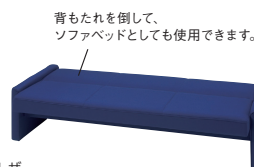

写真のセット価格…¥545,100(ソファ×1、アームチェア×2、センターテーブル×1)

Color

[共通仕様]

【ソファ】●張地:ビニルレザー(耐アルコール・耐次亜塩素酸・防汚)●ローリング方式●クッション:ウレタンフォーム  
【チェア】●張地:ビニルレザー(耐アルコール・耐次亜塩素酸・防汚)●クッション:ウレタンフォーム

SB-20

エスピー 20 ビニルレザータイプ

ソファ	アームチェア
SB-22-N ¥227,900	SB-21-N ¥123,800
52-489 ダークグレー 52-490 ライトグレー	52-491 ダークグレー 52-492 ライトグレー
●ベッド使用時寸法:W1910×D865mm	
2090 865 1910 720 390 570 715 435	690 720 510 500 390 570 715
センターテーブル	
EX-0850T-N ¥69,600	
24-711 ナラ	

背もたれを倒して、ソファベッドとしても使用できます。

Color

天板・本体 ナラ(WD018M)  
●天板表面:メラミン樹脂化粧板●天板エッジ:ABS樹脂●本体・テーブル脚:強化プリント化粧合板

Color

[共通仕様]

●張地:布(防汚加工)/ウレタンレザー  
●ローリング方式  
●クッション:ウレタンフォーム

背もたれを倒して、ソファベッドとしても使用できます。

SB-60

エスピー 60 布タイプ / ウレタンレザータイプ

コンパクトソファベッド
SB-60 ¥194,100
50-218 ネイビー 50-219 グレー
50-220 ライトブルー
●ベッド使用時寸法:W1645×D780mm
1820 780 1645 665 400 395

※表示価格は希望小売価格(税抜)です。

役員用家具

応接用家具