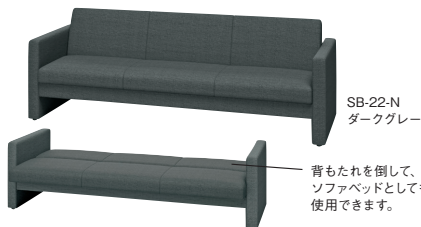

RS-80

アールエス80 布タイプ

SET 応接椅子 3点セット (セット内容:ソファ1脚、アームチェア2脚)  
価格(税抜) ¥396,000

ソファ	アームチェア
RS-802 ¥186,000	RS-80 ¥105,000
18-797 ダークブラウン	69-778 ダークブラウン
1300 630 1200 465 720 600 400	650 630 550 465 580 400
センターテーブル	
CT-80 ¥55,400	
69-798 ネオホワイト 69-799 ナチュラル	
1100 550 1025 480 420	

写真のセット価格…¥545,100(ソファ×1、アームチェア×2、センターテーブル×1)

Color

[共通仕様]

【ソファ】●張地:ビニルレザー(耐アルコール・耐次亜塩素酸・防汚)●ローリング方式●クッション:ウレタンフォーム  
【チェア】●張地:ビニルレザー(耐アルコール・耐次亜塩素酸・防汚)●クッション:ウレタンフォーム

SB-20

エスピー 20 ビニルレザータイプ

ソファ	アームチェア
SB-22-N ¥227,900	SB-21-N ¥123,800
52-489 ダークグレー 52-490 ライトグレー	52-491 ダークグレー 52-492 ライトグレー
●ベッド使用時寸法:W1910×D865mm	
2090 865 1910 720 390 570 715 435	690 720 510 500 390 570 715
センターテーブル	
EX-0850T-N ¥69,600	
24-711 ナラ	

背もたれを倒して、ソファベッドとしても使用できます。

Color

天板・本体 ナラ(WD018M)  
●天板表面:メラミン樹脂化粧板●天板エッジ:ABS樹脂●本体・テーブル脚:強化プリント化粧合板

Color

[共通仕様]

●張地:布(防汚加工)/ウレタンレザー  
●ローリング方式  
●クッション:ウレタンフォーム

背もたれを倒して、ソファベッドとしても使用できます。

SB-60

エスピー 60 布タイプ / ウレタンレザータイプ

コンパクトソファベッド
SB-60 ¥194,100
50-218 ネイビー 50-219 グレー
50-220 ライトブルー
●ベッド使用時寸法:W1645×D780mm
1820 780 1645 665 400 395

※表示価格は希望小売価格(税抜)です。

役員用家具

応接用家具