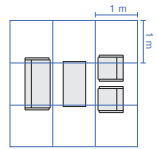

RS-E1

アールエスイー 1 本革タイプ

SET 応接椅子 3点セット (セット内容:ソファ1脚、アームチェア2脚)  
価格(税抜) ¥898,100

ソファ	アームチェア
RS-NE13NK ¥429,500	RS-NE11NK ¥234,300
65-191 ホワイト 65-192 ブラック	65-193 ホワイト 65-194 ブラック
1780 110 515 530 515 110 760 540 400 400 700	750 530 110 760 540 400 400 700
センターテーブル	コーナーテーブル
CT-E1260 ¥111,700	ST-E5252 ¥73,800
21-776 ホワイト 21-784 ダークブラウン	21-762 ホワイト 21-768 ダークブラウン
1200 600 395	525 525 450

写真のセット価格…¥451,400(ソファ×1、アームチェア×2、センターテーブル×1)

Color

[共通仕様]

【チェア】●張地:布●クッション:ウレタンフォーム●脚:スチール丸パイプ、クロムメッキ●肘:フナ成型合板、ポリウレタン塗装  
【テーブル】●天板表面:メラミン樹脂化粧板●天板芯:パーティクルボード●天板エッジ:ABS樹脂●脚:スチール丸パイプ(φ28.6mm)、クロムメッキ  
※表面柄、色味などは実物とは一部異なります。サンプルなどでご確認ください。