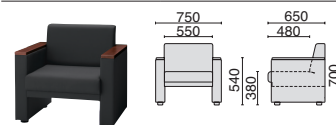

アームチェア

RS-71	¥86,700
69-140	ブラック
RS-71S	¥86,700
65-172	ダークグレー