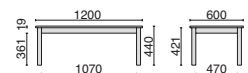

センターテーブル

RS-T7	¥55,600
69-146	ブラウン