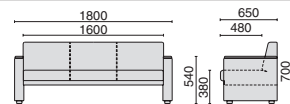

### SET 応接椅子 3点セット

(セット内容：ソファ1脚、アームチェア2脚)

価格(税抜) **¥318,300**

ソファ	
RS-73	¥144,900
69-141	ブラック
RS-73S	¥144,900
65-171	ダークグレー