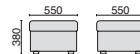

RS-7

アールエス7 **ビニルレザータイプ** **布タイプ**

Color

【共通仕様】

【チェア】●張地：ビニルレザー●クッション：ウレタンフォーム●肘：ラバーウッド材、ポリウレタン塗装
【チェア】●張地：布●クッション：ウレタンフォーム●肘：ラバーウッド材、ポリウレタン塗装
【テーブル】●天板表面：ビーチ突板、ポリウレタン塗装●天板エッジ・芯：MDF、ポリウレタン塗装●脚：ラバーウッド材、ポリウレタン塗装

※天然木を使用している突板は、材料の特性上、木目模様や色調が商品毎に異なります。模様や節がぎざぎざ、汚れのように見えることもあります。木本来のものでありますのであらかじめご了承ください。また直射日光を避けてのご使用を推奨します。

LINK 木製家具のご使用上の注意につきましては、P.巻末03をご覧ください。

スツール

RS-S7	¥44,500
69-143	ブラック
RS-S7S	¥44,500
65-173	ダークグレー

SET 応接椅子 3点セット

(セット内容：ソファ1脚、アームチェア2脚)

価格(税抜) **¥318,300**

ソファ	
RS-73	¥144,900
69-141	ブラック
RS-73S	¥144,900
65-171	ダークグレー

アームチェア

RS-71	¥86,700
69-140	ブラック
RS-71S	¥86,700
65-172	ダークグレー

センターテーブル

RS-T7	¥55,600
69-146	ブラウン

RS-H700

アールエスエイチ700 **布タイプ**

Color

【共通仕様】

【チェア】●張地：布●クッション：ウレタンフォーム●肘・脚：ラバーウッド集成材、ポリウレタン塗装 (マホガニー)

【テーブル】●天板・脚：ラバーウッド集成材、ポリウレタン塗装

※表面柄、色味などは実物とは一部異なります。サンプルなどでご確認ください。

SET 応接椅子 3点セット

(セット内容：ソファ1脚、アームチェア2脚)

価格(税抜) **¥455,100**

ソファ	
RS-H703SN	¥226,100
65-181	アイボリー
65-182	ダークグレー

アームチェア

RS-H701SN	¥114,500
65-183	アイボリー
65-184	ダークグレー

センターテーブル

CT-H1260	¥98,100
66-022	マホガニー

コーナーテーブル

CT-H6060	¥79,700
66-023	マホガニー

Coordinate

役員用家具とコーディネート可能です。
S-III→P.475、EX-450→WebカタログP.W114、
AE→P.476、EX-150→P.477

役員用家具

応接用家具