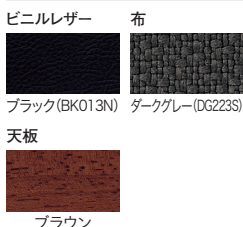

### 【共通仕様】

【チェア】●張地：ビニルレザー●クッション：ウレタンフォーム●肘：ラバーウッド材、ポリウレタン塗装  
 【チェア】●張地：布●クッション：ウレタンフォーム●肘：ラバーウッド材、ポリウレタン塗装  
 【テーブル】●天板表面：ビーチ突板、ポリウレタン塗装●天板エッジ・芯：MDF、ポリウレタン塗装●脚：ラバーウッド材、ポリウレタン塗装

※天然木を使用している突板は、材料の特性上、木目模様や色調が商品毎に異なります。模様や節がぎざぎざ、汚れのように見えることもあります。木本来のものでありますのであらかじめご了承ください。また直射日光を避けてのご使用を推奨します。