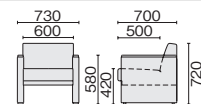

センターテーブル

CT-H1260	¥98,100
66-022	マホガニー