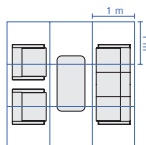

### 【共通仕様】

【チェア】●張地：布●クッション：ウレタンフォーム●肘・脚：ラバーウッド集成材、ポリウレタン塗装 (マホガニー)

【テーブル】●天板・脚：ラバーウッド集成材、ポリウレタン塗装

※表面柄、色味などは実物とは一部異なります。サンプルなどでご確認ください。