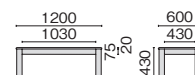

コーナーテーブル

CT-H6060	¥79,700
66-023	マホガニー