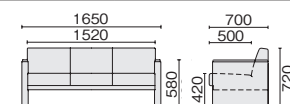

SET 応接椅子 3点セット

(セット内容：ソファ1脚、アームチェア2脚)

価格(税抜) **¥455,100**

ソファ	
RS-H703SN	¥226,100
65-181	アイボリー
65-182	ダークグレー

アームチェア

RS-H701SN	¥114,500
65-183	アイボリー
65-184	ダークグレー