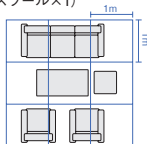

スツール

RS-S7	¥44,500
69-143	ブラック
RS-S7S	¥44,500
65-173	ダークグレー