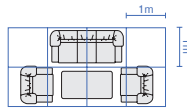

【共通仕様】
【チェア】●張地: 本革(背面・肘外面: ビニルレザー) ●クッション: ウレタンフォーム
●肘: ラバーウッド材、ポリウレタン塗装(マホガニー)
【テーブル】●天板: ラバーウッド集成材、ポリウレタン塗装(マホガニー)
※表面柄、色味などは実物とは一部異なります。サンブルなどでご確認ください。

センターテーブル

CT-2002T	¥159,300
26-291	マホガニー

Coordinate