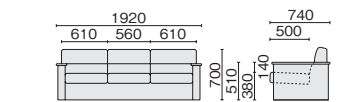

アームチェア	
RS-3410N	¥157,000
51-243	ブラウン