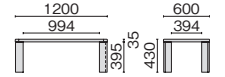

RS-H202 アールエスエイチ202 本革タイプ

SET 応接椅子 3点セット
(セット内容: ソファ1脚、アームチェア2脚)
価格(税抜) ¥638,600

ソファ	
RS-H2023L	¥283,800
26-289	ブラック
アームチェア	
RS-H2021L	¥177,400
26-290	ブラック

写真のセット価格 ¥797,900 (ソファ×1、アームチェア×2、センターテーブル×1)

Color

【共通仕様】
【チェア】●張地: 本革(背面・肘外面: ビニルレザー) ●クッション: ウレタンフォーム
●肘: ラバーウッド材、ポリウレタン塗装(マホガニー)
【テーブル】●天板: ラバーウッド集成材、ポリウレタン塗装(マホガニー)
※表面柄、色味などは実物とは一部異なります。サンブルなどでご確認ください。

センターテーブル

CT-2002T	¥159,300
26-291	マホガニー

Coordinate