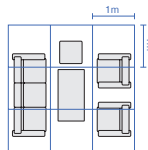

スツール

RS-3440N	¥82,500
69-726	ブラウン