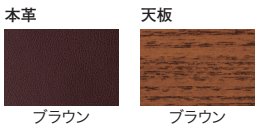

【共通仕様】
【チェア】●張地: 本革(背面・肘外面: ビニルレザー) ●クッション: ウレタンフォーム
●肘: ラバーウッド材、ポリウレタン塗装(マホガニー)
【テーブル】●天板: ラバーウッド集成材、ポリウレタン塗装(マホガニー)
※表面柄、色味などは実物とは一部異なります。サンブルなどでご確認ください。

センターテーブル

CT-2002T	¥159,300
26-291	マホガニー

Coordinate

役員用家具とコーディネート可能です。
S-III→P.475、EX-450→WebカタログP.W114、
AE→P.476、EX-150→P.477

RS-3400 アールエス3400 本革タイプ

SET 応接椅子 3点セット
(セット内容: ソファ1脚、アームチェア2脚)
価格(税抜) ¥557,700

ソファ	
RS-3430N	¥243,700
51-242	ブラウン

アームチェア	
RS-3410N	¥157,000
51-243	ブラウン

写真のセット価格 ¥779,500 (ソファ×1、アームチェア×2、スツール×1、センターテーブル×1)

Color

【共通仕様】
【チェア】●張地: 本革(肘外面・座前面下部・背面: ビニルレザー) ●クッション: ウレタンフォーム ●肘: アッシュ突板、ポリウレタン塗装(ブラウン)
【テーブル】●天板表面: アッシュ突板、ポリウレタン塗装(ブラウン) ●天板エッジ: アッシュ材、ポリウレタン塗装
※天然木を使用している突板は、材料の特性上、木目模様や色調が商品毎に異なります。模様や節がきず・汚れのように見えることもあります。木材本来のものであらかじめご了承ください。また直射日光を避けてのご使用を推奨します。