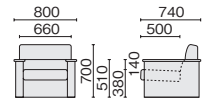

役員用家具とコーディネート可能です。
S-III→P.475、EX-450→WebカタログP.W114、
AE→P.476、EX-150→P.477

RS-3400 アールエス3400 本革タイプ

SET 応接椅子 3点セット
(セット内容: ソファ1脚、アームチェア2脚)
価格(税抜) ¥557,700

ソファ	
RS-3430N	¥243,700
51-242	ブラウン

アームチェア	
RS-3410N	¥157,000
51-243	ブラウン