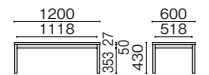

センターテーブル

CT-3430T	¥139,300
69-727	ブラウン

LINK 木製家具のご使用上の注意につきましては、P.巻末03をご覧ください。

役員用家具

応接用家具