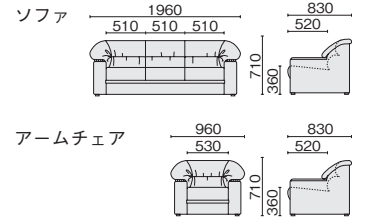

Color

【共通仕様】
【チェア】●張地: 本革(背面・肘外面: ビニルレザー) ●クッション: ウレタンフォーム
●肘: ラバーウッド材、ポリウレタン塗装(マホガニー)
【テーブル】●天板: ラバーウッド集成材、ポリウレタン塗装(マホガニー)
※表面柄、色味などは実物とは一部異なります。サンブルなどでご確認ください。

センターテーブル

CT-2002T	¥159,300
26-291	マホガニー

Coordinate

役員用家具とコーディネート可能です。
S-III→P.475、EX-450→WebカタログP.W114、
AE→P.476、EX-150→P.477