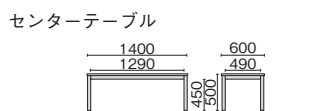

本革タイプ(木脚)

SET 応接椅子 3点セット
(セット内容:ソファ1脚、アームチェア2脚)
価格(税抜) **¥1,297,100**

ソファ	
IB-453WK2	¥592,900
31-742	ブラック
アームチェア	
IB-451WK2	¥352,100
31-743	ブラック
スツール	
IB-459WK2	¥147,800
31-744	ブラック

写真のセット価格...¥1,781,800
(ソファ×1、アームチェア×2、センターテーブル×1、サイドテーブル×1)

役員用家具

応接用家具

センターテーブル	
CT-4514	¥245,900
13-272	ダークブラウン
サイドテーブル	
ST-4540	¥238,800
13-273	ダークブラウン

センターテーブル	
CT-4514W	¥248,400
69-756	イタリアンウォルナット
サイドテーブル	
ST-4540W	¥214,600
69-757	イタリアンウォルナット

IB-459WK2

Color

本革	天板/スチール脚タイプ	天板/木脚タイプ
ブラック (BK006L)	ダークブラウン	イタリアンウォルナット (TW)