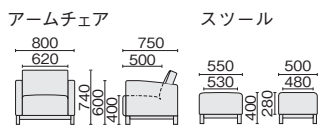

IB-45 アイビー45

こだわりの素材が醸し出す安らぎ。価値ある空間にふさわしい、モダンエレガンス。

写真のセット価格...¥1,760,100(ソファ×1、アームチェア×2、センターテーブル×1、サイドテーブル×1)

本革タイプ(スチール脚)

SET 応接椅子 3点セット
(セット内容:ソファ1脚、アームチェア2脚)
価格(税抜) **¥1,297,100**

ソファ	
IB-453K2	¥592,900
31-740	ブラック
アームチェア	
IB-451K2	¥352,100
31-741	ブラック
スツール	
IB-459K2	¥147,900
31-745	ブラック

本革タイプ(木脚)

SET 応接椅子 3点セット
(セット内容:ソファ1脚、アームチェア2脚)
価格(税抜) **¥1,297,100**

ソファ	
IB-453WK2	¥592,900
31-742	ブラック
アームチェア	
IB-451WK2	¥352,100
31-743	ブラック
スツール	
IB-459WK2	¥147,800
31-744	ブラック

写真のセット価格...¥1,781,800
(ソファ×1、アームチェア×2、センターテーブル×1、サイドテーブル×1)

役員用家具

応接用家具

センターテーブル	
CT-4514	¥245,900
13-272	ダークブラウン
サイドテーブル	
ST-4540	¥238,800
13-273	ダークブラウン

センターテーブル	
CT-4514W	¥248,400
69-756	イタリアンウォルナット
サイドテーブル	
ST-4540W	¥214,600
69-757	イタリアンウォルナット

IB-459WK2

Color

本革	天板/スチール脚タイプ	天板/木脚タイプ
ブラック (BK006L)	ダークブラウン	イタリアンウォルナット (TW)