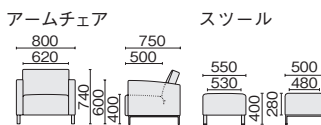

IB-45 アイビー45

こだわりの素材が醸し出す安らぎ。価値ある空間にふさわしい、モダンエレガンス。

写真のセット価格...¥1,760,100(ソファ×1、アームチェア×2、センターテーブル×1、サイドテーブル×1)

本革タイプ(スチール脚)

SET 応接椅子 3点セット
(セット内容:ソファ1脚、アームチェア2脚)
価格(税抜) **¥1,297,100**

ソファ	
IB-453K2	¥592,900
31-740	ブラック
アームチェア	
IB-451K2	¥352,100
31-741	ブラック
スツール	
IB-459K2	¥147,900
31-745	ブラック

本革タイプ(木脚)

SET 応接椅子 3点セット
(セット内容:ソファ1脚、アームチェア2脚)
価格(税抜) **¥1,297,100**

ソファ	
IB-453WK2	¥592,900
31-742	ブラック
アームチェア	
IB-451WK2	¥352,100
31-743	ブラック
スツール	
IB-459WK2	¥147,800
31-744	ブラック

写真のセット価格...¥1,781,800
(ソファ×1、アームチェア×2、センターテーブル×1、サイドテーブル×1)

役員用家具

応接用家具

センターテーブル	
CT-4514	¥245,900
13-272	ダークブラウン
サイドテーブル	
ST-4540	¥238,800
13-273	ダークブラウン

センターテーブル	
CT-4514W	¥248,400
69-756	イタリアンウォルナット
サイドテーブル	
ST-4540W	¥214,600
69-757	イタリアンウォルナット

IB-459WK2

Color

本革	天板/スチール脚タイプ	天板/木脚タイプ
ブラック (BK006L)	ダークブラウン	イタリアンウォルナット (TW)