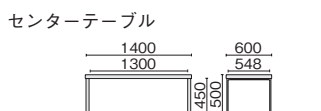

本革タイプ(木脚)

SET 応接椅子 3点セット
(セット内容:ソファ1脚、アームチェア2脚)
価格(税抜) **¥1,297,100**

ソファ	
IB-453WK2	¥592,900
31-742	ブラック
アームチェア	
IB-451WK2	¥352,100
31-743	ブラック
スツール	
IB-459WK2	¥147,800
31-744	ブラック

写真のセット価格...¥1,781,800
(ソファ×1、アームチェア×2、センターテーブル×1、サイドテーブル×1)

役員用家具

応接用家具

センターテーブル	
CT-4514	¥245,900
13-272	ダークブラウン
サイドテーブル	
ST-4540	¥238,800
13-273	ダークブラウン

センターテーブル	
CT-4514W	¥248,400
69-756	イタリアンウォルナット
サイドテーブル	
ST-4540W	¥214,600
69-757	イタリアンウォルナット

IB-459WK2

Color

本革	天板/スチール脚タイプ	天板/木脚タイプ
ブラック (BK006L)	ダークブラウン	イタリアンウォルナット (TW)