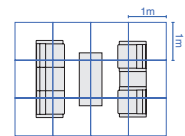

役員用家具

応接用家具

センターテーブル	
CT-4514	¥245,900
13-272	ダークブラウン
サイドテーブル	
ST-4540	¥238,800
13-273	ダークブラウン

センターテーブル	
CT-4514W	¥248,400
69-756	イタリアンウォルナット
サイドテーブル	
ST-4540W	¥214,600
69-757	イタリアンウォルナット

IB-459WK2

Color

本革	天板/スチール脚タイプ	天板/木脚タイプ
ブラック (BK006L)	ダークブラウン	イタリアンウォルナット (TW)