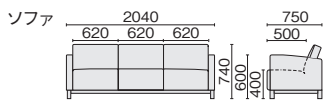

IB-45 アイビー45

こだわりの素材が醸し出す安らぎ。価値ある空間にふさわしい、モダンエレガンス。

写真のセット価格...¥1,760,100(ソファ×1、アームチェア×2、センターテーブル×1、サイドテーブル×1)

本革タイプ(スチール脚)

SET 応接椅子 3点セット
(セット内容:ソファ1脚、アームチェア2脚)
価格(税抜) **¥1,297,100**

ソファ	
IB-453K2	¥592,900
31-740	ブラック
アームチェア	
IB-451K2	¥352,100
31-741	ブラック
スツール	
IB-459K2	¥147,900
31-745	ブラック

本革タイプ(木脚)

SET 応接椅子 3点セット
(セット内容:ソファ1脚、アームチェア2脚)
価格(税抜) **¥1,297,100**

ソファ	
IB-453WK2	¥592,900
31-742	ブラック
アームチェア	
IB-451WK2	¥352,100
31-743	ブラック
スツール	
IB-459WK2	¥147,800
31-744	ブラック

写真のセット価格...¥1,781,800
(ソファ×1、アームチェア×2、センターテーブル×1、サイドテーブル×1)

役員用家具

応接用家具

センターテーブル	
CT-4514	¥245,900
13-272	ダークブラウン
サイドテーブル	
ST-4540	¥238,800
13-273	ダークブラウン

センターテーブル	
CT-4514W	¥248,400
69-756	イタリアンウォルナット
サイドテーブル	
ST-4540W	¥214,600
69-757	イタリアンウォルナット

IB-459WK2

Color

本革	天板/スチール脚タイプ	天板/木脚タイプ
ブラック (BK006L)	ダークブラウン	イタリアンウォルナット (TW)