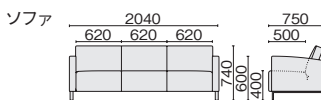

本革タイプ(木脚)

SET 応接椅子 3点セット
(セット内容:ソファ1脚、アームチェア2脚)
価格(税抜) **¥1,297,100**

ソファ	
IB-453WK2	¥592,900
31-742	ブラック
アームチェア	
IB-451WK2	¥352,100
31-743	ブラック
スツール	
IB-459WK2	¥147,800
31-744	ブラック

写真のセット価格...¥1,781,800
(ソファ×1、アームチェア×2、センターテーブル×1、サイドテーブル×1)

役員用家具

応接用家具

センターテーブル	
CT-4514	¥245,900
13-272	ダークブラウン
サイドテーブル	
ST-4540	¥238,800
13-273	ダークブラウン

センターテーブル	
CT-4514W	¥248,400
69-756	イタリアンウォルナット
サイドテーブル	
ST-4540W	¥214,600
69-757	イタリアンウォルナット

IB-459WK2

Color

本革	天板/スチール脚タイプ	天板/木脚タイプ
ブラック (BK006L)	ダークブラウン	イタリアンウォルナット (TW)