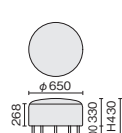

ラウンドソファφ650

本革タイプ RS-S165RK ¥121,000
52-478 ブラック

布タイプ RS-S165RS ¥105,000
52-479 ダークブルー 52-480 ミディアムグレー