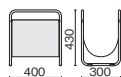

布タイプ RS-S19S ¥77,200
72-167 ダークブルー 72-168 ミディアムグレー

ベンチ

本革タイプ RS-S117VK ¥293,000
52-481 ブラック

布タイプ RS-S117VS ¥235,000
52-482 ダークブルー 52-483 ミディアムグレー

ラウンドソファφ1200

本革タイプ RS-S112RK ¥214,000
52-475 ブラック

布タイプ RS-S112RS ¥180,000
52-476 ダークブルー 52-477 ミディアムグレー

ラウンドソファφ650

本革タイプ RS-S165RK ¥121,000
52-478 ブラック

布タイプ RS-S165RS ¥105,000
52-479 ダークブルー 52-480 ミディアムグレー

ラゲージラック

本革タイプ RR-S143K ¥37,800
52-485 ブラック

布タイプ RR-S143S ¥37,800
52-486 ダークブルー 52-487 ミディアムグレー

●本体：布、スチールパイプ、樹脂粉体塗装

OT-S1300 ¥70,000
52-800 ブラック

Color

ソファ・アームチェア・スツール・ベンチ・ラウンドソファ・ラゲージラック

パイピング
ミディアムグレー(MG)
パイピング
ライトグレー(LG)
パイピング
ブルーグリーン(BG)

※ラゲージラックにはパイピングがありません。

センターテーブル・ラウンドテーブル・オプションテーブル

天板
ブラック(BK) ホワイト(WH)

Coordinate