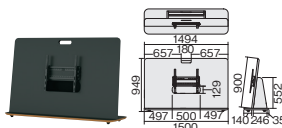

センターテーブル

CT-S1250 ¥117,200
72-170 ブラック 72-171 ホワイト

ラウンドテーブル

RT-S190 ¥179,200
52-484 ブラック

モニタースタンド

MS-S1545 ¥330,000
52-488 ブラック

●本体表面：メラミン樹脂化粧板●芯材：MDF●脚：キャスター仕様

オプションテーブル

OT-S1300 ¥70,000
52-800 ブラック

Color

ソファ・アームチェア・スツール・ベンチ・ラウンドソファ・ラゲージラック

パイピング
ミディアムグレー(MG)
パイピング
ライトグレー(LG)
パイピング
ブルーグリーン(BG)

※ラゲージラックにはパイピングがありません。

センターテーブル・ラウンドテーブル・オプションテーブル

天板
ブラック(BK) ホワイト(WH)

Coordinate