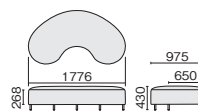

Point 3 ソファにマッチしたセンターテーブル

ソファのパイピングにインスパイアされた意匠。ブラック、ホワイト2色揃った天板と芯材のコントラストが、さりげないアクセントとなり、洗練された印象をもたらします。

Point 4 ロータイプのモニタースタンド

ソファに座りながらのオンラインミーティングに便利なロータイプモニタースタンド。移動に便利なキャスター付き。背面には物入れを装備。32~65型対応の液晶ディスプレイに対応。

ソファ

本革タイプ RS-S13K ¥412,800
72-166 ブラック

布タイプ RS-S13S ¥297,200
72-164 ダークブルー 72-165 ミディアムグレー

アームチェア

本革タイプ RS-S11K ¥258,600
72-163 ブラック

布タイプ RS-S11S ¥175,900
72-161 ダークブルー 72-162 ミディアムグレー

スツール

本革タイプ RS-S19K ¥94,200
72-169 ブラック

布タイプ RS-S19S ¥77,200
72-167 ダークブルー 72-168 ミディアムグレー

ベンチ

本革タイプ RS-S117VK ¥293,000
52-481 ブラック

布タイプ RS-S117VS ¥235,000
52-482 ダークブルー 52-483 ミディアムグレー

ラウンドソファφ1200

本革タイプ RS-S112RK ¥214,000
52-475 ブラック

布タイプ RS-S112RS ¥180,000
52-476 ダークブルー 52-477 ミディアムグレー