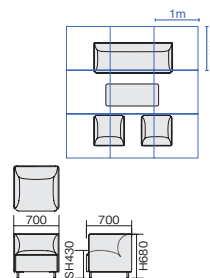

アームチェア

本革タイプ RS-S11K ¥258,600
72-163 ブラック

布タイプ RS-S11S ¥175,900
72-161 ダークブルー 72-162 ミディアムグレー