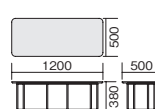

センターテーブル

CT-S1250 ¥117,200
72-170 ブラック 72-171 ホワイト