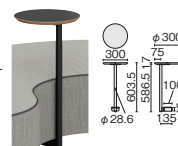

センターテーブル

CT-S1250 ¥117,200
72-170 ブラック 72-171 ホワイト

ラウンドテーブル

RT-S190 ¥179,200
52-484 ブラック

モニタースタンド

MS-S1545 ¥330,000
52-488 ブラック

●本体表面：メラミン樹脂化粧板●芯材：MDF●脚：キャスター仕様

オプションテーブル

OT-S1300 ¥70,000
52-800 ブラック

Color

ソファ・アームチェア・スツール・ベンチ・ラウンドソファ・ラゲージラック

パイピング
ミディアムグレー(MG)
パイピング
ライトグレー(LG)
パイピング
ブルーグリーン(BG)

※ラゲージラックにはパイピングがありません。

センターテーブル・ラウンドテーブル・オプションテーブル

天板
ブラック(BK) ホワイト(WH)

Coordinate