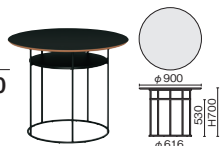

布タイプ RS-S19S ¥77,200
72-167 ダークブルー 72-168 ミディアムグレー

ベンチ

本革タイプ RS-S117VK ¥293,000
52-481 ブラック

布タイプ RS-S117VS ¥235,000
52-482 ダークブルー 52-483 ミディアムグレー

ラウンドソファφ1200

本革タイプ RS-S112RK ¥214,000
52-475 ブラック

布タイプ RS-S112RS ¥180,000
52-476 ダークブルー 52-477 ミディアムグレー

ラウンドソファφ650

本革タイプ RS-S165RK ¥121,000
52-478 ブラック

布タイプ RS-S165RS ¥105,000
52-479 ダークブルー 52-480 ミディアムグレー

ラゲージラック

本革タイプ RR-S143K ¥37,800
52-485 ブラック

布タイプ RR-S143S ¥37,800
52-486 ダークブルー 52-487 ミディアムグレー

●本体：布、スチールパイプ、樹脂粉体塗装

センターテーブル

CT-S1250 ¥117,200
72-170 ブラック 72-171 ホワイト

ラウンドテーブル

RT-S190 ¥179,200
52-484 ブラック

モニタースタンド

MS-S1545 ¥330,000
52-488 ブラック

●本体表面：メラミン樹脂化粧板●芯材：MDF●脚：キャスター仕様

オプションテーブル

OT-S1300 ¥70,000
52-800 ブラック

Color

ソファ・アームチェア・スツール・ベンチ・ラウンドソファ・ラゲージラック

パイピング
ミディアムグレー(MG)
パイピング
ライトグレー(LG)
パイピング
ブルーグリーン(BG)

※ラゲージラックにはパイピングがありません。

センターテーブル・ラウンドテーブル・オプションテーブル

天板
ブラック(BK) ホワイト(WH)

Coordinate