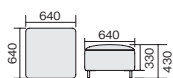

スツール

本革タイプ RS-S19K ¥94,200
72-169 ブラック

布タイプ RS-S19S ¥77,200
72-167 ダークブルー 72-168 ミディアムグレー