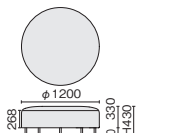

布タイプ RS-S19S ¥77,200
72-167 ダークブルー 72-168 ミディアムグレー

ベンチ

本革タイプ RS-S117VK ¥293,000
52-481 ブラック

布タイプ RS-S117VS ¥235,000
52-482 ダークブルー 52-483 ミディアムグレー

ラウンドソファφ1200

本革タイプ RS-S112RK ¥214,000
52-475 ブラック

布タイプ RS-S112RS ¥180,000
52-476 ダークブルー 52-477 ミディアムグレー