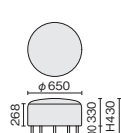

ラゲージラック

本革タイプ RR-S143K ¥37,800
52-485 ブラック

布タイプ RR-S143S ¥37,800
52-486 ダークブルー 52-487 ミディアムグレー