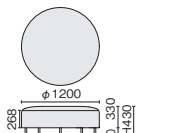

布タイプ RS-S19S ¥77,200
72-167 ダークブルー 72-168 ミディアムグレー

ベンチ

本革タイプ RS-S117VK ¥293,000
52-481 ブラック

布タイプ RS-S117VS ¥235,000
52-482 ダークブルー 52-483 ミディアムグレー

ラウンドソファφ1200

本革タイプ RS-S112RK ¥214,000
52-475 ブラック

布タイプ RS-S112RS ¥180,000
52-476 ダークブルー 52-477 ミディアムグレー