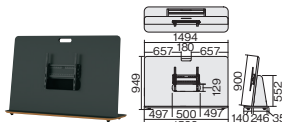

センターテーブル

CT-S1250 ¥117,200
72-170 ブラック 72-171 ホワイト

ラウンドテーブル

RT-S190 ¥179,200
52-484 ブラック

モニタースタンド

MS-S1545 ¥330,000
52-488 ブラック

●本体表面：メラミン樹脂化粧板 ●芯材：MDF ●脚：キャスター仕様

オプションテーブル

OT-S1300 ¥70,000
52-800 ブラック

Color

ソファ・アームチェア・スツール・ベンチ・ラウンドソファ・ラゲージラック

パイピング ミディアムグレー(MG) ライトグレー(LG) ブルーグリーン(BG)

※ラゲージラックにはパイピングがありません。

センターテーブル・ラウンドテーブル・オプションテーブル

【共通仕様】【チェア】●張地：本革(ブラック) / 布(ダークブルー・ミディアムグレー)・背面・肘外面・座面下部：ビニルレザー ●パイピング：布 ●クッション：ウレタンフォーム、S/PANE ●脚：スチール、樹脂焼付塗装、アジャスター付 【テーブル】●天板：メラミン材 ●天板表面：メラミン樹脂化粧板 ●天板裏面：バック材 ●天板木口仕上：ウレタン塗装 ●芯材：MDF ●脚：スチールパイプ、樹脂粉体塗装 ●脚端材：PVC