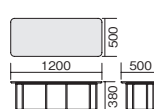

センターテーブル

CT-S1250 ¥117,200
72-170 ブラック 72-171 ホワイト