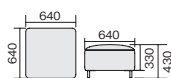

スツール

本革タイプ RS-S19K ¥94,200
72-169 ブラック

布タイプ RS-S19S ¥77,200
72-167 ダークブルー 72-168 ミディアムグレー