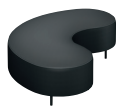

Point 3 ソファにマッチしたセンターテーブル

ソファのパイピングにインスパイアされた意匠。ブラック、ホワイト2色揃った天板と芯材のコントラストが、さりげないアクセントとなり、洗練された印象をもたらします。

Point 4 ロータイプのモニタースタンド

ソファに座りながらのオンラインミーティングに便利なロータイプモニタースタンド。移動に便利なキャスター付き。背面には物入れを装備。32~65型対応の液晶ディスプレイに対応。

ソファ

本革タイプ RS-S13K ¥412,800
72-166 ブラック

布タイプ RS-S13S ¥297,200
72-164 ダークブルー 72-165 ミディアムグレー

アームチェア

本革タイプ RS-S11K ¥258,600
72-163 ブラック

布タイプ RS-S11S ¥175,900
72-161 ダークブルー 72-162 ミディアムグレー

スツール

本革タイプ RS-S19K ¥94,200
72-169 ブラック

布タイプ RS-S19S ¥77,200
72-167 ダークブルー 72-168 ミディアムグレー

ベンチ

本革タイプ RS-S117VK ¥293,000
52-481 ブラック

布タイプ RS-S117VS ¥235,000
52-482 ダークブルー 52-483 ミディアムグレー

ラウンドソファφ1200

本革タイプ RS-S112RK ¥214,000
52-475 ブラック

布タイプ RS-S112RS ¥180,000
52-476 ダークブルー 52-477 ミディアムグレー

ラウンドソファφ650

本革タイプ RS-S165RK ¥121,000
52-478 ブラック

布タイプ RS-S165RS ¥105,000
52-479 ダークブルー 52-480 ミディアムグレー

ラゲージラック

本革タイプ RR-S143K ¥37,800
52-485 ブラック

布タイプ RR-S143S ¥37,800
52-486 ダークブルー 52-487 ミディアムグレー

●本体：布、スチールパイプ、樹脂粉体塗装