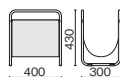

布タイプ RS-S19S ¥77,200
72-167 ダークブルー 72-168 ミディアムグレー

ベンチ

本革タイプ RS-S117VK ¥293,000
52-481 ブラック

布タイプ RS-S117VS ¥235,000
52-482 ダークブルー 52-483 ミディアムグレー

ラウンドソファφ1200

本革タイプ RS-S112RK ¥214,000
52-475 ブラック

布タイプ RS-S112RS ¥180,000
52-476 ダークブルー 52-477 ミディアムグレー

ラウンドソファφ650

本革タイプ RS-S165RK ¥121,000
52-478 ブラック

布タイプ RS-S165RS ¥105,000
52-479 ダークブルー 52-480 ミディアムグレー

ラゲージラック

本革タイプ RR-S143K ¥37,800
52-485 ブラック

布タイプ RR-S143S ¥37,800
52-486 ダークブルー 52-487 ミディアムグレー

●本体：布、スチールパイプ、樹脂粉体塗装