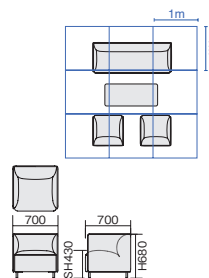

アームチェア

本革タイプ RS-S11K ¥258,600
72-163 ブラック

布タイプ RS-S11S ¥175,900
72-161 ダークブルー 72-162 ミディアムグレー

スツール

本革タイプ RS-S19K ¥94,200
72-169 ブラック

布タイプ RS-S19S ¥77,200
72-167 ダークブルー 72-168 ミディアムグレー

ベンチ

本革タイプ RS-S117VK ¥293,000
52-481 ブラック

布タイプ RS-S117VS ¥235,000
52-482 ダークブルー 52-483 ミディアムグレー

ラウンドソファφ1200

本革タイプ RS-S112RK ¥214,000
52-475 ブラック

布タイプ RS-S112RS ¥180,000
52-476 ダークブルー 52-477 ミディアムグレー

ラウンドソファφ650

本革タイプ RS-S165RK ¥121,000
52-478 ブラック

布タイプ RS-S165RS ¥105,000
52-479 ダークブルー 52-480 ミディアムグレー

ラゲージラック

本革タイプ RR-S143K ¥37,800
52-485 ブラック

布タイプ RR-S143S ¥37,800
52-486 ダークブルー 52-487 ミディアムグレー

●本体：布、スチールパイプ、樹脂粉体塗装

センターテーブル

CT-S1250 ¥117,200
72-170 ブラック 72-171 ホワイト