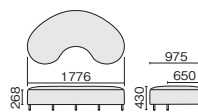

ベンチ

本革タイプ RS-S117VK ¥293,000
52-481 ブラック

布タイプ RS-S117VS ¥235,000
52-482 ダークブルー 52-483 ミディアムグレー

ラウンドソファφ1200

本革タイプ RS-S112RK ¥214,000
52-475 ブラック

布タイプ RS-S112RS ¥180,000
52-476 ダークブルー 52-477 ミディアムグレー