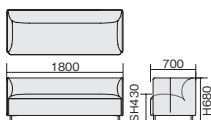

ソファ

本革タイプ RS-S13K ¥412,800
72-166 ブラック

布タイプ RS-S13S ¥297,200
72-164 ダークブルー 72-165 ミディアムグレー