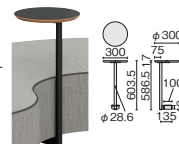

センターテーブル

CT-S1250 ¥117,200
72-170 ブラック 72-171 ホワイト

ラウンドテーブル

RT-S190 ¥179,200
52-484 ブラック

モニタースタンド

MS-S1545 ¥330,000
52-488 ブラック

●本体表面：メラミン樹脂化粧板 ●芯材：MDF ●脚：キャスター仕様

オプションテーブル

OT-S1300 ¥70,000
52-800 ブラック

Color

ソファ・アームチェア・スツール・ベンチ・ラウンドソファ・ラゲージラック

パイピング ミディアムグレー(MG) ライトグレー(LG) ブルーグリーン(BG)

※ラゲージラックにはパイピングがありません。

センターテーブル・ラウンドテーブル・オプションテーブル

【共通仕様】【チェア】●張地：本革(ブラック) / 布(ダークブルー・ミディアムグレー)・背面・肘外面・座面下部：ビニルレザー ●パイピング：布 ●クッション：ウレタンフォーム、S/PANE ●脚：スチール、樹脂焼付塗装、アジャスター付 【テーブル】●天板：メラミン材 ●天板表面：メラミン樹脂化粧板 ●天板裏面：バック材 ●天板木口仕上：ウレタン塗装 ●芯材：MDF ●脚：スチールパイプ、樹脂粉体塗装 ●脚端材：PVC