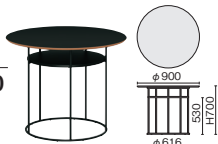

ラウンドテーブル

RT-S190 ¥179,200
52-484 ブラック

モニタースタンド

MS-S1545 ¥330,000
52-488 ブラック