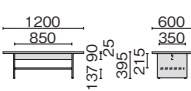

両袖机

CE-138DA 642-052 ¥167,200

- 錠は付属しておりません。「鍵&内筒セット」をあわせてご購入ください。
- 内形寸法:
右袖・上段 W328×D443×H104mm
中段 W328×D443×H158mm
下段 W317×D528×H285mm
- 左袖・片開き戸 W262×D589×H585mm
- 右袖引出しオールロック機構 ●左袖錠なし
- 付属品:ペントレー1、仕切板S1・M1・L1、棚板1、配線口1

ロッカー

CE-60L 642-054 ¥154,000

- 錠は付属しておりません。「鍵&内筒セット」をあわせてご購入ください。
- 内形寸法: 上段 W562×D401×H200mm
下段 W562×D401×H1458mm
- アジャスター付
- 付属品:スライドハンガーレール、鏡、ネクタイ掛

サイドボード

CE-120SB 642-053 ¥159,000

- 内形寸法:
(右) W369×D404×H554mm
(左) W762×D404×H554mm
- アジャスター付
- 付属品:可動式棚板右1・左1
- ※錠の設定はありません

センターテーブル

CE-120CT 642-056 ¥82,400

- 外形寸法: W1200×D600×H395mm

電話機台

CE-44DT 642-057 ¥53,000

- 外形寸法: W440×D400×H760mm
- 棚板内寸: W400×D373×H265mm

必ず「鍵&内筒セット」を別途ご購入ください。

＝合計2個
内筒2個セット
ST-NA2
674-900 ¥4,700