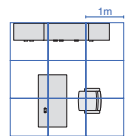

コストパフォーマンスを追求した役員家具です。

※チェアは参考商品です。

Color

【共通仕様】●天板表面(デスク・サイドボード):低圧メラミン樹脂化粧板●天板エッジ(デスク・サイドボード):ABS樹脂●本体:低圧メラミン樹脂化粧板●棚板:ポリエステル樹脂化粧板●取手:アルミダイキャスト●引出し:鋼板、樹脂焼付塗装

書庫

CE-80SH 642-055 ¥166,200

- 内形寸法: 上段 W762×D404×H1055mm
下段 W762×D404×H585mm
- アジャスター付 ●可動棚上段2枚、下段1枚付
- ※錠の設定はありません

両袖机

CE-160DA 642-051 ¥192,200

- 錠は付属しておりません。「鍵&内筒セット」をあわせてご購入ください。
- 内形寸法:
右袖・上段 W328×D443×H104mm
中段 W328×D443×H158mm
下段 W317×D528×H285mm
- 左袖・片開き戸 W362×D589×H585mm
- 右袖引出しオールロック機構 ●左袖錠なし
- 付属品:ペントレー1、仕切板S1・M1・L1、棚板1、配線口1

両袖机

CE-138DA 642-052 ¥167,200

- 錠は付属しておりません。「鍵&内筒セット」をあわせてご購入ください。
- 内形寸法:
右袖・上段 W328×D443×H104mm
中段 W328×D443×H158mm
下段 W317×D528×H285mm
- 左袖・片開き戸 W262×D589×H585mm
- 右袖引出しオールロック機構 ●左袖錠なし
- 付属品:ペントレー1、仕切板S1・M1・L1、棚板1、配線口1

センターテーブル

CE-120CT 642-056 ¥82,400

- 外形寸法: W1200×D600×H395mm

電話機台

CE-44DT 642-057 ¥53,000

- 外形寸法: W440×D400×H760mm
- 棚板内寸: W400×D373×H265mm

必ず「鍵&内筒セット」を別途ご購入ください。

＝合計2個
内筒2個セット
ST-NA2
674-900 ¥4,700