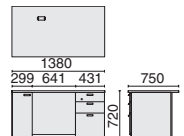

コストパフォーマンスを追求した役員家具です。

※チェアは参考商品です。

Color

【共通仕様】●天板表面(デスク・サイドボード):低圧メラミン樹脂化粧板●天板エッジ(デスク・サイドボード):ABS樹脂●本体:低圧メラミン樹脂化粧板●棚板:ポリエステル樹脂化粧板●取手:アルミダイキャスト●引出し:鋼板、樹脂焼付塗装

書庫

CE-80SH 642-055 ¥166,200

- 内形寸法: 上段 W762×D404×H1055mm
下段 W762×D404×H585mm
- アジャスター付 ●可動棚上段2枚、下段1枚付
- ※錠の設定はありません

両袖机

CE-160DA 642-051 ¥192,200

- 錠は付属しておりません。「鍵&内筒セット」をあわせてご購入ください。
- 内形寸法:
右袖・上段 W328×D443×H104mm
中段 W328×D443×H158mm
下段 W317×D528×H285mm
- 左袖・片開き戸 W362×D589×H585mm
- 右袖引出しオールロック機構 ●左袖錠なし
- 付属品:ペントレー1、仕切板S1・M1・L1、棚板1、配線口1

両袖机

CE-138DA 642-052 ¥167,200

- 錠は付属しておりません。「鍵&内筒セット」をあわせてご購入ください。
- 内形寸法:
右袖・上段 W328×D443×H104mm
中段 W328×D443×H158mm
下段 W317×D528×H285mm
- 左袖・片開き戸 W262×D589×H585mm
- 右袖引出しオールロック機構 ●左袖錠なし
- 付属品:ペントレー1、仕切板S1・M1・L1、棚板1、配線口1

センターテーブル

CE-120CT 642-056 ¥82,400

- 外形寸法: W1200×D600×H395mm

電話機台

CE-44DT 642-057 ¥53,000

- 外形寸法: W440×D400×H760mm
- 棚板内寸: W400×D373×H265mm

必ず「鍵&内筒セット」を別途ご購入ください。

＝合計2個
内筒2個セット
ST-NA2
674-900 ¥4,700