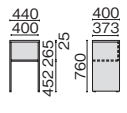

両袖机

CE-160DA 642-051 ¥192,200

- 錠は付属しておりません。「鍵&内筒セット」をあわせてご購入ください。
- 内形寸法:
右袖・上段 W328×D443×H104mm
中段 W328×D443×H158mm
下段 W317×D528×H285mm
- 左袖・片開き戸 W362×D589×H585mm
- 右袖引出しオールロック機構 ●左袖錠なし
- 付属品:ペントレー1、仕切板S1・M1・L1、棚板1、配線口1

両袖机

CE-138DA 642-052 ¥167,200

- 錠は付属しておりません。「鍵&内筒セット」をあわせてご購入ください。
- 内形寸法:
右袖・上段 W328×D443×H104mm
中段 W328×D443×H158mm
下段 W317×D528×H285mm
- 左袖・片開き戸 W262×D589×H585mm
- 右袖引出しオールロック機構 ●左袖錠なし
- 付属品:ペントレー1、仕切板S1・M1・L1、棚板1、配線口1

ロッカー

CE-60L 642-054 ¥154,000

- 錠は付属しておりません。「鍵&内筒セット」をあわせてご購入ください。
- 内形寸法: 上段 W562×D401×H200mm
下段 W562×D401×H1458mm
- アジャスター付
- 付属品:スライドハンガーレール、鏡、ネクタイ掛

サイドボード

CE-120SB 642-053 ¥159,000

- 内形寸法:
(右) W369×D404×H554mm
(左) W762×D404×H554mm
- アジャスター付
- 付属品:可動式棚板右1・左1
- ※錠の設定はありません

センターテーブル

CE-120CT 642-056 ¥82,400

- 外形寸法: W1200×D600×H395mm

電話機台

CE-44DT 642-057 ¥53,000

- 外形寸法: W440×D400×H760mm
- 棚板内寸: W400×D373×H265mm

必ず「鍵&内筒セット」を別途ご購入ください。

＝合計2個
内筒2個セット
ST-NA2
674-900 ¥4,700