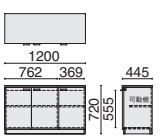

両袖机

CE-160DA 642-051 ¥192,200

- 錠は付属しておりません。「鍵&内筒セット」をあわせてご購入ください。
- 内形寸法:
右袖・上段 W328×D443×H104mm
中段 W328×D443×H158mm
下段 W317×D528×H285mm
- 左袖・片開き戸 W362×D589×H585mm
- 右袖引出しオールロック機構 ●左袖錠なし
- 付属品:ペントレー1、仕切板S1・M1・L1、棚板1、配線口1

両袖机

CE-138DA 642-052 ¥167,200

- 錠は付属しておりません。「鍵&内筒セット」をあわせてご購入ください。
- 内形寸法:
右袖・上段 W328×D443×H104mm
中段 W328×D443×H158mm
下段 W317×D528×H285mm
- 左袖・片開き戸 W262×D589×H585mm
- 右袖引出しオールロック機構 ●左袖錠なし
- 付属品:ペントレー1、仕切板S1・M1・L1、棚板1、配線口1

ロッカー

CE-60L 642-054 ¥154,000

- 錠は付属しておりません。「鍵&内筒セット」をあわせてご購入ください。
- 内形寸法: 上段 W562×D401×H200mm
下段 W562×D401×H1458mm
- アジャスター付
- 付属品:スライドハンガーレール、鏡、ネクタイ掛

サイドボード

CE-120SB 642-053 ¥159,000

- 内形寸法:
(右) W369×D404×H554mm
(左) W762×D404×H554mm
- アジャスター付
- 付属品:可動式棚板右1・左1
- ※錠の設定はありません

センターテーブル

CE-120CT 642-056 ¥82,400

- 外形寸法: W1200×D600×H395mm

電話機台

CE-44DT 642-057 ¥53,000

- 外形寸法: W440×D400×H760mm
- 棚板内寸: W400×D373×H265mm

必ず「鍵&内筒セット」を別途ご購入ください。

＝合計2個
内筒2個セット
ST-NA2
674-900 ¥4,700