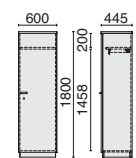

両袖机

CE-160DA 642-051 ¥192,200

- 錠は付属しておりません。「鍵&内筒セット」をあわせてご購入ください。
- 内形寸法:
右袖・上段 W328×D443×H104mm
中段 W328×D443×H158mm
下段 W317×D528×H285mm
- 左袖・片開き戸 W362×D589×H585mm
- 右袖引出しオールロック機構 ●左袖錠なし
- 付属品:ペントレー1、仕切板S1・M1・L1、棚板1、配線口1

両袖机

CE-138DA 642-052 ¥167,200

- 錠は付属しておりません。「鍵&内筒セット」をあわせてご購入ください。
- 内形寸法:
右袖・上段 W328×D443×H104mm
中段 W328×D443×H158mm
下段 W317×D528×H285mm
- 左袖・片開き戸 W262×D589×H585mm
- 右袖引出しオールロック機構 ●左袖錠なし
- 付属品:ペントレー1、仕切板S1・M1・L1、棚板1、配線口1

ロッカー

CE-60L 642-054 ¥154,000

- 錠は付属しておりません。「鍵&内筒セット」をあわせてご購入ください。
- 内形寸法: 上段 W562×D401×H200mm
下段 W562×D401×H1458mm
- アジャスター付
- 付属品:スライドハンガーレール、鏡、ネクタイ掛

サイドボード

CE-120SB 642-053 ¥159,000

- 内形寸法:
(右) W369×D404×H554mm
(左) W762×D404×H554mm
- アジャスター付
- 付属品:可動式棚板右1・左1
- ※錠の設定はありません

センターテーブル

CE-120CT 642-056 ¥82,400

- 外形寸法: W1200×D600×H395mm

電話機台

CE-44DT 642-057 ¥53,000

- 外形寸法: W440×D400×H760mm
- 棚板内寸: W400×D373×H265mm

必ず「鍵&内筒セット」を別途ご購入ください。

＝合計2個
内筒2個セット
ST-NA2
674-900 ¥4,700