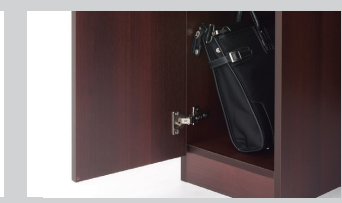

付属の鍵は内筒1個セットは2枚、他セットは内筒と同数になります。

天板配線口
天板に配線口を設置。デスク上をすっきり整理できます。

LA-CS電源コンセント取付可能です。(オプションP.331参照)

ロッカー
ロッカーは、ハンガーレールが手前に引き出せ、ハンガーの掛け外しがしやすい仕様となっています。

片開き扉
デスクの左袖に扉型の収納。電話帳や厚めのファイルなどをしまうのに便利です。