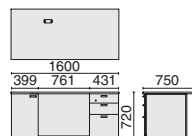

コストパフォーマンスを追求した役員家具です。

※チェアは参考商品です。

Color

【共通仕様】●天板表面(デスク・サイドボード):低圧メラミン樹脂化粧板●天板エッジ(デスク・サイドボード):ABS樹脂●本体:低圧メラミン樹脂化粧板●棚板:ポリエステル樹脂化粧板●取手:アルミダイキャスト●引出し:鋼板、樹脂焼付塗装

書庫

CE-80SH 642-055 ¥166,200

- 内形寸法: 上段 W762×D404×H1055mm
下段 W762×D404×H585mm
- アジャスター付 ●可動棚上段2枚、下段1枚付
- ※錠の設定はありません

両袖机

CE-160DA 642-051 ¥192,200

- 錠は付属しておりません。「鍵&内筒セット」をあわせてご購入ください。
- 内形寸法:
右袖・上段 W328×D443×H104mm
中段 W328×D443×H158mm
下段 W317×D528×H285mm
- 左袖・片開き戸 W362×D589×H585mm
- 右袖引出しオールロック機構 ●左袖錠なし
- 付属品:ペントレー1、仕切板S1・M1・L1、棚板1、配線口1

両袖机

CE-138DA 642-052 ¥167,200

- 錠は付属しておりません。「鍵&内筒セット」をあわせてご購入ください。
- 内形寸法:
右袖・上段 W328×D443×H104mm
中段 W328×D443×H158mm
下段 W317×D528×H285mm
- 左袖・片開き戸 W262×D589×H585mm
- 右袖引出しオールロック機構 ●左袖錠なし
- 付属品:ペントレー1、仕切板S1・M1・L1、棚板1、配線口1

センターテーブル

CE-120CT 642-056 ¥82,400

- 外形寸法: W1200×D600×H395mm

電話機台

CE-44DT 642-057 ¥53,000

- 外形寸法: W440×D400×H760mm
- 棚板内寸: W400×D373×H265mm

必ず「鍵&内筒セット」を別途ご購入ください。

＝合計2個
内筒2個セット
ST-NA2
674-900 ¥4,700