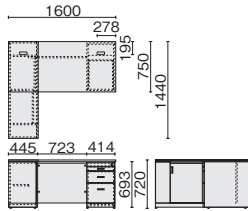

## EX-150DA 68-331 ¥266,800

- 外形寸法:W1600×D750×H720mm
- 内形寸法:  
(2段上下、3段下)W326×D424×H269mm  
(3段上)W349×D437×H39mm  
(3段中)W349×D437×H145mm
- 右袖オールロック錠付
- 左袖シリンダー錠付
- ペントレー付

## EX-150DL 68-334 ¥440,300

- 外形寸法:W1600×D1440×H720mm
- 内形寸法:(袖部)上W349×D437×H39mm/  
中W349×D437×H145mm/下W326×D424×H269mm  
(サイドボード中央側)W488×D325×H588mm  
(サイドボード左右側)W182×D385×H588mm
- 棚板数:4枚
- 右袖オールロック錠付(袖部およびサイドボード引違い戸部)
- ペントレー付
- ※左右反転形状に組むことも可能です。  
※サイドボード部は背面化粧板付ですので、壁から離して置くこともできます。

## EX-150KN 68-909 ¥244,900

- 外形寸法:W850×D445×H1800mm
- 内形寸法:  
(上)W810×D414×H1066mm  
(下)W810×D414×H597mm
- 棚板数:上2枚、下1枚
- 錠付(上・下)

## EX-150S 68-333 ¥254,900

- 外形寸法:W1440×D445×H720mm
- 内形寸法:  
(中央引違い戸側)W488×D325×H588mm  
(左右開き戸側)W182×D385×H588mm
- 錠付(引違い戸)
- 棚板数:4枚
- ※背面化粧板付ですので、壁から離して置くこともできます。