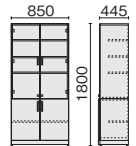

## EX-150DA 68-331 ¥266,800

- 外形寸法:W1600×D750×H720mm
- 内形寸法:  
(2段上下、3段下)W326×D424×H269mm  
(3段上)W349×D437×H39mm  
(3段中)W349×D437×H145mm
- 右袖オールロック錠付
- 左袖シリンダー錠付
- ペントレー付

## EX-150DL 68-334 ¥440,300

- 外形寸法:W1600×D1440×H720mm
- 内形寸法:(袖部)上W349×D437×H39mm/  
中W349×D437×H145mm/下W326×D424×H269mm  
(サイドボード中央側)W488×D325×H588mm  
(サイドボード左右側)W182×D385×H588mm
- 棚板数:4枚
- 右袖オールロック錠付(袖部およびサイドボード引違い戸部)
- ペントレー付
- ※左右反転形状に組むことも可能です。  
※サイドボード部は背面化粧板付ですので、壁から離して置くこともできます。

## EX-150KN 68-909 ¥244,900

- 外形寸法:W850×D445×H1800mm
- 内形寸法:  
(上)W810×D414×H1066mm  
(下)W810×D414×H597mm
- 棚板数:上2枚、下1枚
- 錠付(上・下)

## EX-150S 68-333 ¥254,900

- 外形寸法:W1440×D445×H720mm
- 内形寸法:  
(中央引違い戸側)W488×D325×H588mm  
(左右開き戸側)W182×D385×H588mm
- 錠付(引違い戸)
- 棚板数:4枚
- ※背面化粧板付ですので、壁から離して置くこともできます。