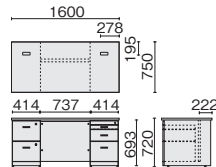

## EX-150DA 68-331 ¥266,800

- 外形寸法:W1600×D750×H720mm
- 内形寸法:  
(2段上下、3段下)W326×D424×H269mm  
(3段上)W349×D437×H39mm  
(3段中)W349×D437×H145mm
- 右袖オールロック錠付
- 左袖シリンダー錠付
- ペントレー付

## EX-150DL 68-334 ¥440,300

- 外形寸法:W1600×D1440×H720mm
- 内形寸法:(袖部)上W349×D437×H39mm/  
中W349×D437×H145mm/下W326×D424×H269mm  
(サイドボード中央側)W488×D325×H588mm  
(サイドボード左右側)W182×D385×H588mm
- 棚板数:4枚
- 右袖オールロック錠付(袖部およびサイドボード引違い戸部)
- ペントレー付
- ※左右反転形状に組むことも可能です。  
※サイドボード部は背面化粧板付ですので、壁から離して置くこともできます。

## EX-150KN 68-909 ¥244,900

- 外形寸法:W850×D445×H1800mm
- 内形寸法:  
(上)W810×D414×H1066mm  
(下)W810×D414×H597mm
- 棚板数:上2枚、下1枚
- 錠付(上・下)

## EX-150S 68-333 ¥254,900

- 外形寸法:W1440×D445×H720mm
- 内形寸法:  
(中央引違い戸側)W488×D325×H588mm  
(左右開き戸側)W182×D385×H588mm
- 錠付(引違い戸)
- 棚板数:4枚
- ※背面化粧板付ですので、壁から離して置くこともできます。