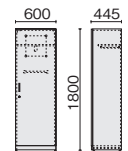

ロッカー

EX-150L 68-332 ¥143,800

- ●外形寸法:W600×D445×H1800mm
- ●内形寸法:
  (上)W560×D410×H210mm
  (下)W560×D410×H1474mm
- ●棚板数:1枚 ●錠付
- ●スライドハンガーレール、鏡、ネクタイ掛付

役員用家具

応接用家具