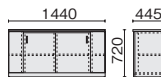

## EX-150DA 68-331 ¥266,800

- 外形寸法:W1600×D750×H720mm
- 内形寸法:  
(2段上下、3段下)W326×D424×H269mm  
(3段上)W349×D437×H39mm  
(3段中)W349×D437×H145mm
- 右袖オールロック錠付
- 左袖シリンダー錠付
- ペントレー付

## EX-150DL 68-334 ¥440,300

- 外形寸法:W1600×D1440×H720mm
- 内形寸法:(袖部)上W349×D437×H39mm/  
中W349×D437×H145mm/下W326×D424×H269mm  
(サイドボード中央側)W488×D325×H588mm  
(サイドボード左右側)W182×D385×H588mm
- 棚板数:4枚
- 右袖オールロック錠付(袖部およびサイドボード引違い戸部)
- ペントレー付
- ※左右反転形状に組むことも可能です。  
※サイドボード部は背面化粧板付ですので、壁から離して置くこともできます。

## EX-150KN 68-909 ¥244,900

- 外形寸法:W850×D445×H1800mm
- 内形寸法:  
(上)W810×D414×H1066mm  
(下)W810×D414×H597mm
- 棚板数:上2枚、下1枚
- 錠付(上・下)

## EX-150S 68-333 ¥254,900

- 外形寸法:W1440×D445×H720mm
- 内形寸法:  
(中央引違い戸側)W488×D325×H588mm  
(左右開き戸側)W182×D385×H588mm
- 錠付(引違い戸)
- 棚板数:4枚
- ※背面化粧板付ですので、壁から離して置くこともできます。