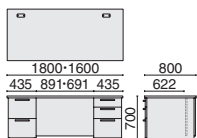

シャープなデザインが空間を演出。スマートに執務をこなせます。

チェアは参考商品です。

Color

天板

本体

[共通仕様] ●天板表面(デスク・サイドボード・テーブル):メラミン樹脂化粧板 ●天板エッジ:ABS樹脂 ●本体:ポリエステル樹脂化粧合板 ●取手:アルミダイキャスト ●引出し:銅板、樹脂焼付塗装

Coordinate

応接用家具とコーディネート可能です。
 RS-H202→P.483, RS-H700→P.484

飾戸棚

両袖机 ワンアクションタイプ

AE-180DA (W1800) **642-500** ¥500,900
 AE-160DA (W1600) **642-501** ¥495,800
 鍵は付属しておりません。「鍵&内筒セット」をあわせてご購入ください。
 ●内形寸法:(袖引出し)
 右袖:上段 W328×D443×H104mm / 中段 W328×D443×H158mm / 下段 W317×D528×H285mm
 左袖:上段 W317×D528×H271mm / 下段 W317×D528×H285mm
 ●左右連動引出しオールロック機構 ●天板配線口2 ●扉付背面配線スペース
 ●付属品:ペントレー1、仕切板S1-M1-L3

片袖机

AE-180DB-R (右) **642-502** ¥360,800
 AE-180DB-L (左) **642-503** ¥360,800
 鍵は付属しておりません。「鍵&内筒セット」をあわせてご購入ください。
 ●内形寸法:(袖引出し)
 上段 W328×D443×H104mm / 中段 W328×D443×H158mm / 下段 W317×D528×H285mm
 ●引出しオールロック機構 ●天板配線口2 ●扉付背面配線スペース
 ●付属品:ペントレー1、仕切板S1-M1-L3

サイドボード

AE-180S (W1800) **642-507** ¥351,000
 鍵は付属しておりません。「鍵&内筒セット」をあわせてご購入ください。
 ●内形寸法:左右=W858×D407×H526mm
 ●左右どちらの扉からでも開閉可能
 ●アジャスター付 ●可動棚2枚付

サイドボード

AE-90S (W900) **642-506** ¥228,400
 鍵は付属しておりません。「鍵&内筒セット」をあわせてご購入ください。
 ●内形寸法:W857×D407×H526mm
 ●左右どちらの扉からでも開閉可能
 ●アジャスター付 ●可動棚1枚付