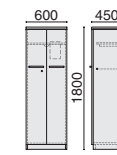

片袖机

AE-180DB-R (右) **642-502** ¥360,800
 AE-180DB-L (左) **642-503** ¥360,800
 鍵は付属しておりません。「鍵&内筒セット」をあわせてご購入ください。
 ●内形寸法:(袖引出し)
 上段 W328×D443×H104mm / 中段 W328×D443×H158mm / 下段 W317×D528×H285mm
 ●引出しオールロック機構 ●天板配線口2 ●扉付背面配線スペース
 ●付属品:ペントレー1、仕切板S1-M1-L3

サイドボード

AE-180S (W1800) **642-507** ¥351,000
 鍵は付属しておりません。「鍵&内筒セット」をあわせてご購入ください。
 ●内形寸法:左右=W858×D407×H526mm
 ●左右どちらの扉からでも開閉可能
 ●アジャスター付 ●可動棚2枚付

サイドボード

AE-90S (W900) **642-506** ¥228,400
 鍵は付属しておりません。「鍵&内筒セット」をあわせてご購入ください。
 ●内形寸法:W857×D407×H526mm
 ●左右どちらの扉からでも開閉可能
 ●アジャスター付 ●可動棚1枚付

サイドテーブル

AE-140ST **642-508** ¥247,400
 ●片袖机と組み合わせてL型机として使用できます
 ●扉板が内側に取り付けられているため、対面使用ができます
 ●アジャスター付

ロッカー

AE-90K2 **642-523** ¥351,000

鍵は付属しておりません。「鍵&内筒セット」をあわせてご購入ください。
 ●内形寸法:上段=W857×D407×H1058mm / 下段=W857×D407×H526mm
 ●左右どちらの扉からでも開閉可能
 ●アジャスター付 ●可動棚上段2枚、下段1枚付
 ※ガラス扉に錠の設定はありません

AE-60L **642-505** ¥263,200

鍵は付属しておりません。「鍵&内筒セット」をあわせてご購入ください。
 ●内形寸法:上段=W557×D407×H181mm / 下段=W557×D407×H1452mm (ハンガーなど含まず)
 ●左右どちらの扉からでも開閉可能
 ●アジャスター付 ●スライド式ハンガーレール、鏡、ネクタイ掛付

必ず「鍵&内筒セット」を別途ご購入ください。

AEシリーズは、鍵の「内筒」を統一することで、1本の鍵ですべての錠の開閉を可能にするキーシステムを採用。そのため、お買い上げの際には家具の施錠個所の数に応じて「鍵&内筒セット」を別途ご購入いただいております。各アイテムに内筒の数(=施錠個所の数)をアイコンにて表記しておりますので、ご参照ください。※内筒交換キーはブラック色です。