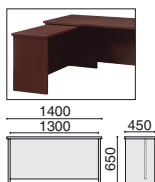

サイドボード

AE-180S (W1800) **642-507** ¥351,000
 鍵は付属しておりません。「鍵&内筒セット」をあわせてご購入ください。
 ●内形寸法:左右=W858×D407×H526mm
 ●左右どちらの扉からでも開閉可能
 ●アジャスター付 ●可動棚2枚付

サイドボード

AE-90S (W900) **642-506** ¥228,400
 鍵は付属しておりません。「鍵&内筒セット」をあわせてご購入ください。
 ●内形寸法:W857×D407×H526mm
 ●左右どちらの扉からでも開閉可能
 ●アジャスター付 ●可動棚1枚付

サイドテーブル

AE-140ST **642-508** ¥247,400
 ●片袖机と組み合わせてL型机として使用できます
 ●扉板が内側に取り付けられているため、対面使用ができます
 ●アジャスター付

ロッカー

AE-90K2 **642-523** ¥351,000

鍵は付属しておりません。「鍵&内筒セット」をあわせてご購入ください。
 ●内形寸法:上段=W857×D407×H1058mm / 下段=W857×D407×H526mm
 ●左右どちらの扉からでも開閉可能
 ●アジャスター付 ●可動棚上段2枚、下段1枚付
 ※ガラス扉に錠の設定はありません

AE-60L **642-505** ¥263,200

鍵は付属しておりません。「鍵&内筒セット」をあわせてご購入ください。
 ●内形寸法:上段=W557×D407×H181mm / 下段=W557×D407×H1452mm (ハンガーなど含まず)
 ●左右どちらの扉からでも開閉可能
 ●アジャスター付 ●スライド式ハンガーレール、鏡、ネクタイ掛付

必ず「鍵&内筒セット」を別途ご購入ください。

AEシリーズは、鍵の「内筒」を統一することで、1本の鍵ですべての錠の開閉を可能にするキーシステムを採用。そのため、お買い上げの際には家具の施錠個所の数に応じて「鍵&内筒セット」を別途ご購入いただいております。各アイテムに内筒の数(=施錠個所の数)をアイコンにて表記しておりますので、ご参照ください。※内筒交換キーはブラック色です。