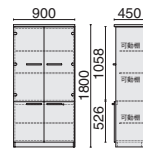

飾戸棚

両袖机 ワンアクションタイプ

AE-180DA (W1800) **642-500** ¥500,900
 AE-160DA (W1600) **642-501** ¥495,800
 鍵は付属しておりません。「鍵&内筒セット」をあわせてご購入ください。
 ●内形寸法:(袖引出し)
 右袖:上段 W328×D443×H104mm / 中段 W328×D443×H158mm / 下段 W317×D528×H285mm
 左袖:上段 W317×D528×H271mm / 下段 W317×D528×H285mm
 ●左右連動引出しオールロック機構 ●天板配線口2 ●扉付背面配線スペース
 ●付属品:ペントレー1、仕切板S1-M1-L3

片袖机

AE-180DB-R (右) **642-502** ¥360,800
 AE-180DB-L (左) **642-503** ¥360,800
 鍵は付属しておりません。「鍵&内筒セット」をあわせてご購入ください。
 ●内形寸法:(袖引出し)
 上段 W328×D443×H104mm / 中段 W328×D443×H158mm / 下段 W317×D528×H285mm
 ●引出しオールロック機構 ●天板配線口2 ●扉付背面配線スペース
 ●付属品:ペントレー1、仕切板S1-M1-L3

サイドボード

AE-180S (W1800) **642-507** ¥351,000
 鍵は付属しておりません。「鍵&内筒セット」をあわせてご購入ください。
 ●内形寸法:左右=W858×D407×H526mm
 ●左右どちらの扉からでも開閉可能
 ●アジャスター付 ●可動棚2枚付

サイドボード

AE-90S (W900) **642-506** ¥228,400
 鍵は付属しておりません。「鍵&内筒セット」をあわせてご購入ください。
 ●内形寸法:W857×D407×H526mm
 ●左右どちらの扉からでも開閉可能
 ●アジャスター付 ●可動棚1枚付

AE-60L **642-505** ¥263,200

鍵は付属しておりません。「鍵&内筒セット」をあわせてご購入ください。
 ●内形寸法:上段=W557×D407×H181mm / 下段=W557×D407×H1452mm (ハンガーなど含まず)
 ●左右どちらの扉からでも開閉可能
 ●アジャスター付 ●スライド式ハンガーレール、鏡、ネクタイ掛付

必ず「鍵&内筒セット」を別途ご購入ください。

AEシリーズは、鍵の「内筒」を統一することで、1本の鍵ですべての錠の開閉を可能にするキーシステムを採用。そのため、お買い上げの際には家具の施錠個所の数に応じて「鍵&内筒セット」を別途ご購入いただいております。各アイテムに内筒の数(=施錠個所の数)をアイコンにて表記しておりますので、ご参照ください。※内筒交換キーはブラック色です。