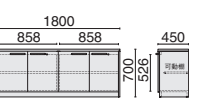

飾戸棚

両袖机 ワンアクションタイプ

AE-180DA (W1800) **642-500** ¥500,900
 AE-160DA (W1600) **642-501** ¥495,800
 鍵は付属しておりません。「鍵&内筒セット」をあわせてご購入ください。
 ●内形寸法:(袖引出し)
 右袖:上段 W328×D443×H104mm / 中段 W328×D443×H158mm / 下段 W317×D528×H285mm
 左袖:上段 W317×D528×H271mm / 下段 W317×D528×H285mm
 ●左右連動引出しオールロック機構 ●天板配線口2 ●扉付背面配線スペース
 ●付属品:ペントレー1、仕切板S1-M1-L3

片袖机

AE-180DB-R (右) **642-502** ¥360,800
 AE-180DB-L (左) **642-503** ¥360,800
 鍵は付属しておりません。「鍵&内筒セット」をあわせてご購入ください。
 ●内形寸法:(袖引出し)
 上段 W328×D443×H104mm / 中段 W328×D443×H158mm / 下段 W317×D528×H285mm
 ●引出しオールロック機構 ●天板配線口2 ●扉付背面配線スペース
 ●付属品:ペントレー1、仕切板S1-M1-L3

サイドボード

AE-180S (W1800) **642-507** ¥351,000
 鍵は付属しておりません。「鍵&内筒セット」をあわせてご購入ください。
 ●内形寸法:左右=W858×D407×H526mm
 ●左右どちらの扉からでも開閉可能
 ●アジャスター付 ●可動棚2枚付

サイドボード

AE-90S (W900) **642-506** ¥228,400
 鍵は付属しておりません。「鍵&内筒セット」をあわせてご購入ください。
 ●内形寸法:W857×D407×H526mm
 ●左右どちらの扉からでも開閉可能
 ●アジャスター付 ●可動棚1枚付

AE-60L **642-505** ¥263,200

鍵は付属しておりません。「鍵&内筒セット」をあわせてご購入ください。
 ●内形寸法:上段=W557×D407×H181mm / 下段=W557×D407×H1452mm (ハンガーなど含まず)
 ●左右どちらの扉からでも開閉可能
 ●アジャスター付 ●スライド式ハンガーレール、鏡、ネクタイ掛付

必ず「鍵&内筒セット」を別途ご購入ください。

AEシリーズは、鍵の「内筒」を統一することで、1本の鍵ですべての錠の開閉を可能にするキーシステムを採用。そのため、お買い上げの際には家具の施錠個所の数に応じて「鍵&内筒セット」を別途ご購入いただいております。各アイテムに内筒の数(=施錠個所の数)をアイコンにて表記しておりますので、ご参照ください。※内筒交換キーはブラック色です。