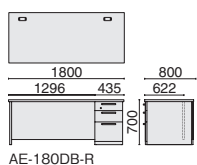

飾戸棚

両袖机 ワンアクションタイプ

AE-180DA (W1800) **642-500** ¥500,900
 AE-160DA (W1600) **642-501** ¥495,800
 鍵は付属しておりません。「鍵&内筒セット」をあわせてご購入ください。
 ●内形寸法:(袖引出し)
 右袖:上段 W328×D443×H104mm / 中段 W328×D443×H158mm / 下段 W317×D528×H285mm
 左袖:上段 W317×D528×H271mm / 下段 W317×D528×H285mm
 ●左右連動引出しオールロック機構 ●天板配線口2 ●扉付背面配線スペース
 ●付属品:ペントレー1、仕切板S1-M1-L3

片袖机

AE-180DB-R (右) **642-502** ¥360,800
 AE-180DB-L (左) **642-503** ¥360,800
 鍵は付属しておりません。「鍵&内筒セット」をあわせてご購入ください。
 ●内形寸法:(袖引出し)
 上段 W328×D443×H104mm / 中段 W328×D443×H158mm / 下段 W317×D528×H285mm
 ●引出しオールロック機構 ●天板配線口2 ●扉付背面配線スペース
 ●付属品:ペントレー1、仕切板S1-M1-L3

サイドボード

AE-180S (W1800) **642-507** ¥351,000
 鍵は付属しておりません。「鍵&内筒セット」をあわせてご購入ください。
 ●内形寸法:左右=W858×D407×H526mm
 ●左右どちらの扉からでも開閉可能
 ●アジャスター付 ●可動棚2枚付

サイドボード

AE-90S (W900) **642-506** ¥228,400
 鍵は付属しておりません。「鍵&内筒セット」をあわせてご購入ください。
 ●内形寸法:W857×D407×H526mm
 ●左右どちらの扉からでも開閉可能
 ●アジャスター付 ●可動棚1枚付

AE-60L **642-505** ¥263,200

鍵は付属しておりません。「鍵&内筒セット」をあわせてご購入ください。
 ●内形寸法:上段=W557×D407×H181mm / 下段=W557×D407×H1452mm (ハンガーなど含まず)
 ●左右どちらの扉からでも開閉可能
 ●アジャスター付 ●スライド式ハンガーレール、鏡、ネクタイ掛付

必ず「鍵&内筒セット」を別途ご購入ください。

AEシリーズは、鍵の「内筒」を統一することで、1本の鍵ですべての錠の開閉を可能にするキーシステムを採用。そのため、お買い上げの際には家具の施錠個所の数に応じて「鍵&内筒セット」を別途ご購入いただいております。各アイテムに内筒の数(=施錠個所の数)をアイコンにて表記しておりますので、ご参照ください。※内筒交換キーはブラック色です。