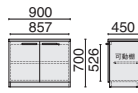

片袖机

AE-180DB-R (右) **642-502** ¥360,800
 AE-180DB-L (左) **642-503** ¥360,800
 鍵は付属しておりません。「鍵&内筒セット」をあわせてご購入ください。
 ●内形寸法:(袖引出し)
 上段 W328×D443×H104mm / 中段 W328×D443×H158mm / 下段 W317×D528×H285mm
 ●引出しオールロック機構 ●天板配線口2 ●扉付背面配線スペース
 ●付属品:ペントレー1、仕切板S1-M1-L3

サイドボード

AE-180S (W1800) **642-507** ¥351,000
 鍵は付属しておりません。「鍵&内筒セット」をあわせてご購入ください。
 ●内形寸法:左右=W858×D407×H526mm
 ●左右どちらの扉からでも開閉可能
 ●アジャスター付 ●可動棚2枚付

サイドボード

AE-90S (W900) **642-506** ¥228,400
 鍵は付属しておりません。「鍵&内筒セット」をあわせてご購入ください。
 ●内形寸法:W857×D407×H526mm
 ●左右どちらの扉からでも開閉可能
 ●アジャスター付 ●可動棚1枚付

サイドテーブル

AE-140ST **642-508** ¥247,400
 ●片袖机と組み合わせてL型机として使用できます
 ●扉板が内側に取り付けられているため、対面使用ができます
 ●アジャスター付

ロッカー

AE-90K2 **642-523** ¥351,000

鍵は付属しておりません。「鍵&内筒セット」をあわせてご購入ください。
 ●内形寸法:上段=W857×D407×H1058mm / 下段=W857×D407×H526mm
 ●左右どちらの扉からでも開閉可能
 ●アジャスター付 ●可動棚上段2枚、下段1枚付
 ※ガラス扉に錠の設定はありません

AE-60L **642-505** ¥263,200

鍵は付属しておりません。「鍵&内筒セット」をあわせてご購入ください。
 ●内形寸法:上段=W557×D407×H181mm / 下段=W557×D407×H1452mm (ハンガーなど含まず)
 ●左右どちらの扉からでも開閉可能
 ●アジャスター付 ●スライド式ハンガーレール、鏡、ネクタイ掛付

必ず「鍵&内筒セット」を別途ご購入ください。

AEシリーズは、鍵の「内筒」を統一することで、1本の鍵ですべての錠の開閉を可能にするキーシステムを採用。そのため、お買い上げの際には家具の施錠個所の数に応じて「鍵&内筒セット」を別途ご購入いただいております。各アイテムに内筒の数(=施錠個所の数)をアイコンにて表記しておりますので、ご参照ください。※内筒交換キーはブラック色です。