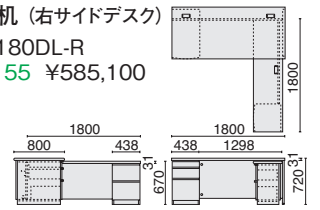

OV-180DL-L

L型机 (右サイドデスク)

OV-180DL-R
23-155 ¥585,100