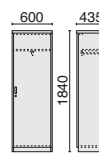

ロッカー

OV-60L 23-160 ¥215,900

- ●内形寸法: 上段=W560×D350×H235mm
  下段=W560×D350×H1457mm
- ●スライドハンガーレール、鏡、ネクタイ掛け、錠付
- ●左右連結可能