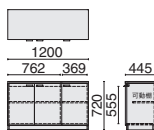

L型机

EX-150DL 68-334 ¥440,300

- 外形寸法:W1600×D1440×H720mm
- 内形寸法:(袖部)上W349×D437×H39mm/
中W349×D437×H145mm/下W326×D424×H269mm
(サイドボード中央部)W488×D325×H588mm
(サイドボード左右側)W182×D385×H588mm
- 棚板数:4枚
- 右袖オールロック錠付(袖部およびサイドボード引違い戸部)
- ペントレー付
- ※左右反転形状に組むことも可能です。
※サイドボード部は背面化粧板付ですので、壁から離して置くこともできます。

両袖机

CE-138DA 642-052 ¥167,200

錠は付属しておりません。
「錠&内筒セット」をあわせてご購入ください。

- 内形寸法:
右袖・上段 W328×D443×H104mm
中段 W328×D443×H158mm
下段 W317×D528×H285mm
- 左袖・片開き戸 W262×D589×H585mm
- 右袖引出しオールロック機構 ●左袖錠なし
- 付属品:ペントレー1、仕切板S1・M1・L1、棚板1、配線口1

ロッカー

CE-60L 642-054 ¥154,000

錠は付属しておりません。
「錠&内筒セット」をあわせてご購入ください。

- 内形寸法: 上段 W562×D401×H200mm
下段 W562×D401×H1458mm
- アジャスター付
- 付属品:スライドハンガーレール、鏡、ネクタイ掛

サイドボード

CE-120SB 642-053 ¥159,000

- 内形寸法:
(右) W369×D404×H554mm
(左) W762×D404×H554mm
- アジャスター付
- 付属品:可動式棚板右1・左1
- ※錠の設定はありません

センターテーブル

CE-120CT 642-056 ¥82,400

- 外形寸法: W1200×D600×H395mm

電話機台

CE-44DT 642-057 ¥53,000

- 外形寸法: W440×D400×H760mm
- 棚板内寸: W400×D373×H265mm

必ず「錠&内筒セット」を別途ご購入ください。

＝合計2個