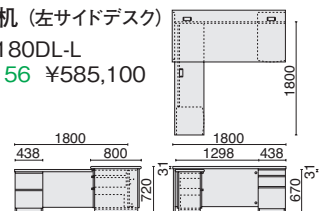

応接用家具とコーディネート可能です。
RS-H202→P.483, RS-H700→P.484

OV-180DL-L

L型机 (右サイドデスク)

OV-180DL-R
23-155 ¥585,100

L型机 (左サイドデスク)

OV-180DL-L
23-156 ¥585,100

両袖机

OV-180DA

OV-180DA (W1800) 23-151 ¥476,900

- 外形寸法: W1800×D800×H720mm
- 外形寸法: W1600×D800×H720mm
- 内形寸法(袖): 上段=W349×D424×H70mm
中段=W349×D424×H160mm
下段=W346×D424×H270mm
- コードイン2個、袖後部開き戸内に収納部、オールロック錠付、ペントレー付

片袖机

OV-180DB-R

OV-180DB-R(右) 23-153 ¥332,100

- 外形寸法: W1800×D800×H720mm
- 外形寸法: W1800×D800×H720mm
- 内形寸法(袖): 上段=W349×D424×H70mm
中段=W349×D424×H160mm
下段=W346×D424×H270mm
- コードイン2個、袖後部開き戸内に収納部、オールロック錠付

サイドデスク

OV-180DS

OV-180DS(左右共通)
23-163 ¥253,000

- 内形寸法:
上段=W349×D314×H230mm
下段=W346×D314×H270mm
- コードイン1個

サイドボード

OV-180S
23-162 ¥285,300

- 扉: 左右=オレフィン樹脂シート、中央=ガラス
- 内形寸法:
左右開き戸=W413×D350×H592mm
中央開き戸=W853×D350×H592mm
- 可動式棚板3枚(大1枚、小2枚)付

脇机

OV-48D-R

OV-48D-R(右) 23-157 ¥231,200