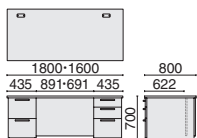

OV-180DB-R(右) 23-153 ¥332,100

- 外形寸法: W1800×D800×H720mm
- 外形寸法: W1800×D800×H720mm
- 内形寸法(袖): 上段=W349×D424×H70mm
中段=W349×D424×H160mm
下段=W346×D424×H270mm
- コードイン2個、袖後部開き戸内に収納部、オールロック錠付

サイドデスク

OV-180DS

OV-180DS(左右共通)
23-163 ¥253,000

本体

[共通仕様] ●天板表面(デスク・サイドボード・テーブル):メラミン樹脂化粧板 ●天板エッジ:ABS樹脂 ●本体:ポリエステル樹脂化粧合板 ●取手:アルミダイキャスト ●引出し:銅板、樹脂焼付塗装

Coordinate

応用家具とコーディネート可能です。
 RS-H202→P.483, RS-H700→P.484

飾戸棚

両袖机 ワンアクションタイプ

AE-180DA (W1800) 642-500 ¥500,900

AE-160DA (W1600) 642-501 ¥495,800

鍵は付属しておりません。「鍵&内筒セット」をあわせてご購入ください。

- 内形寸法:(袖引出し) 右袖:上段 W328×D443×H104mm / 中段 W328×D443×H158mm / 下段 W317×D528×H285mm
- 左袖:上段 W317×D528×H271mm / 下段 W317×D528×H285mm
- 左右連動引出しオールロック機構 ●天板配線口2 ●扉付背面配線スペース
- 付属品:ペントレー1、仕切板S1-M1-L3