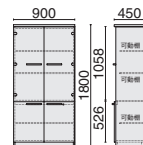

OV-180DB-R(右) 23-153 ¥332,100

- 外形寸法: W1800×D800×H720mm
- 外形寸法: W1800×D800×H720mm
- 内形寸法(袖): 上段=W349×D424×H70mm
中段=W349×D424×H160mm
下段=W346×D424×H270mm
- コードイン2個、袖後部開き戸内に収納部、オールロック錠付

サイドデスク

OV-180DS

OV-180DS(左右共通)
23-163 ¥253,000

- 内形寸法:
上段=W349×D314×H230mm
下段=W346×D314×H270mm
- コードイン1個

サイドボード

OV-180S
23-162 ¥285,300

- 扉: 左右=オレフィン樹脂シート、中央=ガラス
- 内形寸法:
左右開き戸=W413×D350×H592mm
中央開き戸=W853×D350×H592mm
- 可動式棚板3枚(大1枚、小2枚)付

脇机

OV-48D-R

OV-48D-R(右) 23-157 ¥231,200

本体

[共通仕様] ●天板表面(デスク・サイドボード・テーブル):メラミン樹脂化粧板 ●天板エッジ:ABS樹脂 ●本体:ポリエステル樹脂化粧合板 ●取手:アルミダイキャスト ●引出し:銅板、樹脂焼付塗装

Coordinate

応用家具とコーディネート可能です。
 RS-H202→P.483, RS-H700→P.484

飾戸棚

両袖机 ワンアクションタイプ

AE-180DA (W1800) 642-500 ¥500,900

AE-160DA (W1600) 642-501 ¥495,800

鍵は付属しておりません。「鍵&内筒セット」をあわせてご購入ください。

- 内形寸法:(袖引出し) 右袖:上段 W328×D443×H104mm / 中段 W328×D443×H158mm / 下段 W317×D528×H285mm
- 左袖:上段 W317×D528×H271mm / 下段 W317×D528×H285mm
- 左右連動引出しオールロック機構 ●天板配線口2 ●扉付背面配線スペース
- 付属品:ペントレー1、仕切板S1-M1-L3