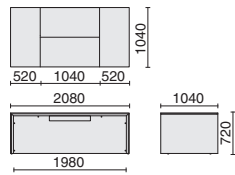

Color
天板・本体

イタリアンウォールナット(TW)

木製家具のご使用上の注意につきましては、P.巻末03をご覧ください。

Coordinate

応接用家具とコーディネート可能です。
IB-45→P.481

デスク

D8-2331

D8-2331 667-117 ¥732,800

- 外形寸法：W2080×D1040×H720mm
- 天板：スライド式配線機構
- 配線ボックス付
- アジャスター付

D8-1880 690-693 ¥588,200

- 外形寸法：W1800×D800×H720mm
- 天板：スライド式配線機構
- 配線ボックス付
- アジャスター付

タイピングデスク

D8-2145 667-120 ¥271,600

- 外形寸法：W1200×D522×H650mm
- アジャスター付

サイドボード

D8-D605 667-121 ¥597,000

- 外形寸法：W1642×D537×H775mm
- 内形寸法：左右各 W764×D462×H700mm
- 可動棚：各1枚（可動ピッチ：30mm）
- 扉：ソフトクローズ機能付
- アジャスター付
- 鍵付

会議テーブル

D8-SF42 668-058 ¥1,293,300

- 外形寸法：W3600×D1200×H720mm
- アジャスター付

OV-180DB-R(右) 23-153 ¥332,100

- 外形寸法: W1800×D800×H720mm
- 外形寸法: W1800×D800×H720mm
- 内形寸法(袖): 上段=W349×D424×H70mm
中段=W349×D424×H160mm
下段=W346×D424×H270mm
- コードイン2個、袖後部開き戸内に収納部、オールロック錠付

サイドデスク

OV-180DS

OV-180DS(左右共通)
23-163 ¥253,000