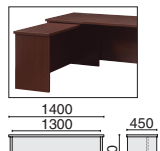

サイドテーブル

AE-140ST 642-508 ¥247,400

- ●片袖机と組み合わせてL型机として使用できます
- ●扉板が内側に取り付けられているため、対面使用ができます
- ●アジャスター付

AE-90K2 642-523 ¥351,000

鍵は付属しておりません。

「鍵&内筒セット」をあわせてご購入ください。

- ●内形寸法:上段=W857×D407×H1058mm 下段=W857×D407×H526mm
- ●左右どちらの扉からでも開閉可能
- ●アジャスター付 ●可動棚上段2枚、下段1枚付
- ※ガラス扉に錠の設定はありません