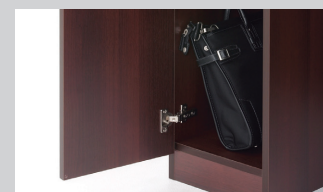

片開き扉

デスクの左袖に扉型の収納。電話帳や厚めのファイルなどをしまうのに便利です。