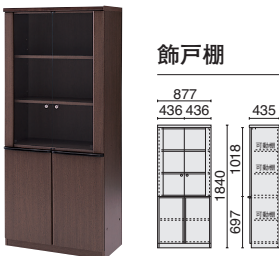

ロッカー

OV-60L 23-160 ¥215,900

- 内形寸法: 上段=W560×D350×H235mm
下段=W560×D350×H1457mm
- スライドハンガーレール、鏡、ネクタイ掛け、錠付
- 左右連結可能

書庫

OV-60B 23-161 ¥220,700

- 内形寸法: 上段=W560×D350×H1012mm
下段=W560×D350×H680mm
- 固定棚1枚・可動棚3枚付、錠付
- 左右連結可能

飾戸棚

OV-80K 23-159 ¥293,500

- 扉: 上段=ガラス、下段=オレフィン樹脂シート
- 内形寸法: 上段=W836×D350×H1012mm
下段=W836×D350×H660mm
- 可動棚上段2枚、下段1枚付 ●左右連結可能 ※同商品同士の連結は不可

取手

取手部分には、シャープさを強調したデザインを採用。機能美が洗練されたオフィス空間を創造します。(両袖机、片袖机、サイドデスク、脇机、飾戸棚、サイドボード)