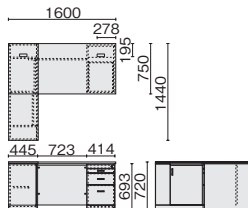

OV-180DB-R(右) 23-153 ¥332,100

- 外形寸法: W1800×D800×H720mm
- 外形寸法: W1800×D800×H720mm
- 内形寸法(袖): 上段=W349×D424×H70mm
中段=W349×D424×H160mm
下段=W346×D424×H270mm
- コードイン2個、袖後部開き戸内に収納部、オールロック錠付

サイドデスク

OV-180DS

OV-180DS(左右共通)
23-163 ¥253,000

Coordinate

応接用家具とコーディネート可能です。
RS-H202→P.483、RS-H700→P.484

Color

天板・本体

マホガニー (MH)

両袖机

EX-150DA 68-331 ¥266,800

- 外形寸法:W1600×D750×H720mm
- 内形寸法:
(2段上下、3段下)W326×D424×H269mm
(3段上)W349×D437×H39mm
(3段中)W349×D437×H145mm
- 右袖オールロック錠付
- 左袖シリンダー錠付
- ペントレー付

L型机

EX-150DL 68-334 ¥440,300

- 外形寸法:W1600×D1440×H720mm
- 内形寸法:(袖部)上W349×D437×H39mm/
中W349×D437×H145mm/下W326×D424×H269mm
(サイドボード中央部)W488×D325×H588mm
(サイドボード左右側)W182×D385×H588mm
- 棚板数:4枚
- 右袖オールロック錠付(袖部およびサイドボード引違い戸部)
- ペントレー付
- ※左右反転形状に組むことも可能です。
※サイドボード部は背面化粧板付ですので、壁から離して置くこともできます。

サイドボード

EX-150S 68-333 ¥254,900

- 外形寸法:W1440×D445×H720mm
- 内形寸法:
(中央引違い戸側)W488×D325×H588mm
(左右開き戸側)W182×D385×H588mm
- 錠付(引違い戸)
- 棚板数:4枚
- ※背面化粧板付ですので、壁から離して置くこともできます。

書庫

EX-150KN 68-909 ¥244,900

- 外形寸法:W850×D445×H1800mm
- 内形寸法:
(上)W810×D414×H1066mm
(下)W810×D414×H597mm
- 棚板数:上2枚、下1枚
- 錠付(上・下)