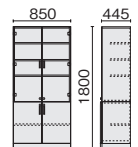

Coordinate

応接用家具とコーディネート可能です。
RS-H202→P.483、RS-H700→P.484

Color

天板・本体

マホガニー (MH)

両袖机

EX-150DA 68-331 ¥266,800

- 外形寸法:W1600×D750×H720mm
- 内形寸法:
(2段上下、3段下)W326×D424×H269mm
(3段上)W349×D437×H39mm
(3段中)W349×D437×H145mm
- 右袖オールロック錠付
- 左袖シリンダー錠付
- ペントレー付

L型机

EX-150DL 68-334 ¥440,300

- 外形寸法:W1600×D1440×H720mm
- 内形寸法:(袖部)上W349×D437×H39mm/
中W349×D437×H145mm/下W326×D424×H269mm
(サイドボード中央部)W488×D325×H588mm
(サイドボード左右側)W182×D385×H588mm
- 棚板数:4枚
- 右袖オールロック錠付(袖部およびサイドボード引違い戸部)
- ペントレー付
- ※左右反転形状に組むことも可能です。
※サイドボード部は背面化粧板付ですので、壁から離して置くこともできます。

サイドボード

EX-150S 68-333 ¥254,900

- 外形寸法:W1440×D445×H720mm
- 内形寸法:
(中央引違い戸側)W488×D325×H588mm
(左右開き戸側)W182×D385×H588mm
- 錠付(引違い戸)
- 棚板数:4枚
- ※背面化粧板付ですので、壁から離して置くこともできます。

書庫

EX-150KN 68-909 ¥244,900

- 外形寸法:W850×D445×H1800mm
- 内形寸法:
(上)W810×D414×H1066mm
(下)W810×D414×H597mm
- 棚板数:上2枚、下1枚
- 錠付(上・下)

ロッカー

EX-150L 68-332 ¥143,800

- 外形寸法:W600×D445×H1800mm
- 内形寸法:
(上)W560×D410×H210mm
(下)W560×D410×H1474mm
- 棚板数:1枚 ●錠付
- スライドハンガーレール、鏡、ネクタイ掛付

役員用家具

応接用家具

サイドデスク

EX-150DS2(2段) 69-444 ¥126,200

EX-150DS3(3段) 69-445 ¥124,800