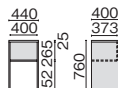

L型机

EX-150DL 68-334 ¥440,300

- 外形寸法:W1600×D1440×H720mm
- 内形寸法:(袖部)上W349×D437×H39mm/
中W349×D437×H145mm/下W326×D424×H269mm
(サイドボード中央部)W488×D325×H588mm
(サイドボード左右側)W182×D385×H588mm
- 棚板数:4枚
- 右袖オールロック錠付(袖部およびサイドボード引違い戸部)
- ペントレー付
- ※左右反転形状に組むことも可能です。
※サイドボード部は背面化粧板付ですので、壁から離して置くこともできます。

ロッカー

CE-60L 642-054 ¥154,000

錠は付属しておりません。
「錠&内筒セット」をあわせてご購入ください。

- 内形寸法: 上段 W562×D401×H200mm
下段 W562×D401×H1458mm
- アジャスター付
- 付属品:スライドハンガーレール、鏡、ネクタイ掛

サイドボード

CE-120SB 642-053 ¥159,000

- 内形寸法:
(右) W369×D404×H554mm
(左) W762×D404×H554mm
- アジャスター付
- 付属品:可動式棚板右1・左1
- ※錠の設定はありません

センターテーブル

CE-120CT 642-056 ¥82,400

- 外形寸法: W1200×D600×H395mm

電話機台

CE-44DT 642-057 ¥53,000

- 外形寸法: W440×D400×H760mm
- 棚板内寸: W400×D373×H265mm

必ず「錠&内筒セット」を別途ご購入ください。

＝合計2個