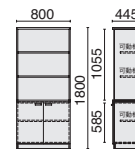

L型机

EX-150DL 68-334 ¥440,300

- 外形寸法:W1600×D1440×H720mm
- 内形寸法:(袖部)上W349×D437×H39mm/
中W349×D437×H145mm/下W326×D424×H269mm
(サイドボード中央部)W488×D325×H588mm
(サイドボード左右側)W182×D385×H588mm
- 棚板数:4枚
- 右袖オールロック錠付(袖部およびサイドボード引違い戸部)
- ペントレー付
- ※左右反転形状に組むことも可能です。
※サイドボード部は背面化粧板付ですので、壁から離して置くこともできます。

サイドボード

EX-150S 68-333 ¥254,900

- 外形寸法:W1440×D445×H720mm
- 内形寸法:
(中央引違い戸側)W488×D325×H588mm
(左右開き戸側)W182×D385×H588mm
- 錠付(引違い戸)
- 棚板数:4枚
- ※背面化粧板付ですので、壁から離して置くこともできます。

書庫

EX-150KN 68-909 ¥244,900

- 外形寸法:W850×D445×H1800mm
- 内形寸法:
(上)W810×D414×H1066mm
(下)W810×D414×H597mm
- 棚板数:上2枚、下1枚
- 錠付(上・下)

※チェアは参考商品です。

Color

天板・本体

ダークウォルナット (DW)

【共通仕様】●天板表面(デスク・サイドボード):低圧メラミン樹脂化粧板●天板エッジ(デスク・サイドボード):ABS樹脂●本体:低圧メラミン樹脂化粧板●棚板:ポリエステル樹脂化粧板●取手:アルミダイキャスト●引出し:鋼板、樹脂焼付塗装

書庫

CE-80SH 642-055 ¥166,200

- 内形寸法: 上段 W762×D404×H1055mm
下段 W762×D404×H585mm
- アジャスター付 ●可動棚上段2枚、下段1枚付
- ※錠の設定はありません

両袖机

CE-160DA 642-051 ¥192,200

錠は付属しておりません。
「錠&内筒セット」をあわせてご購入ください。

- 内形寸法:
右袖・上段 W328×D443×H104mm
中段 W328×D443×H158mm
下段 W317×D528×H285mm
- 左袖・片開き戸 W362×D589×H585mm
- 右袖引出しオールロック機構 ●左袖錠なし
- 付属品:ペントレー1、仕切板S1・M1・L1、棚板1、配線口1