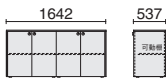

Color
天板・本体

イタリアンウォールナット(TW)

木製家具のご使用上の注意につきましては、P.巻末03をご覧ください。

Coordinate

応接用家具とコーディネート可能です。
IB-45→P.481

デスク

D8-2331

D8-2331 667-117 ¥732,800

- 外形寸法：W2080×D1040×H720mm
- 天板：スライド式配線機構
- 配線ボックス付
- アジャスター付

D8-1880 690-693 ¥588,200

- 外形寸法：W1800×D800×H720mm
- 天板：スライド式配線機構
- 配線ボックス付
- アジャスター付

タイピングデスク

D8-2145 667-120 ¥271,600

- 外形寸法：W1200×D522×H650mm
- アジャスター付

サイドボード

D8-D605 667-121 ¥597,000

- 外形寸法：W1642×D537×H775mm
- 内形寸法：左右各 W764×D462×H700mm
- 可動棚：各1枚（可動ピッチ：30mm）
- 扉：ソフトクローズ機能付
- アジャスター付
- 鍵付

会議テーブル

D8-SF42 668-058 ¥1,293,300

- 外形寸法：W3600×D1200×H720mm
- アジャスター付

キャビネット

3段 D8-2141 667-118 ¥278,800 2段 D8-2142 667-119 ¥278,800

- 外形寸法：W446×D609×H650mm
- 内形寸法：(3段) 上段 W328×D443×H85mm / 中段 W328×D443×H127mm / 下段 W317×D528×H297mm
- 引出し：銅板、樹脂焼付塗装
- レール：(3段) 上段・中段 コロ式レール / 下段 ボールスライドレール (2段) 上段・下段 ボールスライドレール
- キャスター：ディスクキャスター仕様、下段：転倒防止キャスター付
- 鍵付
- 付属品：(3段) ペントレー1、仕切板S2・L1、(2段) 仕切板L2