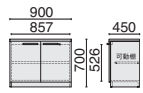

片袖机

AE-180DB-R (右) 642-502 ¥360,800

AE-180DB-L (左) 642-503 ¥360,800

鍵は付属しておりません。「鍵&内筒セット」をあわせてご購入ください。

- 内形寸法:(袖引出し) 上段 W328×D443×H104mm / 中段 W328×D443×H158mm / 下段 W317×D528×H285mm
- 引出しオールロック機構 ●天板配線口2 ●扉付背面配線スペース
- 付属品:ペントレー1、仕切板S1-M1-L3

サイドボード

AE-180S (W1800) 642-507 ¥351,000

鍵は付属しておりません。「鍵&内筒セット」をあわせてご購入ください。

- 内形寸法:左右=W858×D407×H526mm
- 左右どちらの扉からでも開閉可能
- アジャスター付 ●可動棚2枚付

サイドボード

AE-90S (W900) 642-506 ¥228,400

鍵は付属しておりません。「鍵&内筒セット」をあわせてご購入ください。

- 内形寸法:W857×D407×H526mm
- 左右どちらの扉からでも開閉可能
- アジャスター付 ●可動棚1枚付

サイドテーブル

AE-140ST 642-508 ¥247,400

- 片袖机と組み合わせてL型机として使用できます
- 扉板が内側に取り付けられているため、対面使用ができます
- アジャスター付

AE-90K2 642-523 ¥351,000

鍵は付属しておりません。

「鍵&内筒セット」をあわせてご購入ください。

- 内形寸法:上段=W857×D407×H1058mm 下段=W857×D407×H526mm
- 左右どちらの扉からでも開閉可能
- アジャスター付 ●可動棚上段2枚、下段1枚付
- ※ガラス扉に錠の設定はありません

ロッカー

AE-60L 642-505 ¥263,200

鍵は付属しておりません。

「鍵&内筒セット」をあわせてご購入ください。

- 内形寸法:上段=W557×D407×H181mm 下段=W557×D407×H1452mm (ハンガーなど含まず)
- 左右どちらの扉からでも開閉可能
- アジャスター付 ●スライド式ハンガーレール、鏡、ネクタイ掛付