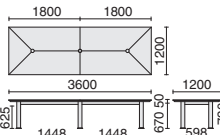

- 外形寸法：W2080×D1040×H720mm
- 天板：スライド式配線機構
- 配線ボックス付
- アジャスター付

D8-1880 690-693 ¥588,200

- 外形寸法：W1800×D800×H720mm
- 天板：スライド式配線機構
- 配線ボックス付
- アジャスター付

タイピングデスク

D8-2145 667-120 ¥271,600

- 外形寸法：W1200×D522×H650mm
- アジャスター付

サイドボード

D8-D605 667-121 ¥597,000

- 外形寸法：W1642×D537×H775mm
- 内形寸法：左右各 W764×D462×H700mm
- 可動棚：各1枚（可動ピッチ：30mm）
- 扉：ソフトクローズ機能付
- アジャスター付
- 鍵付

会議テーブル

D8-SF42 668-058 ¥1,293,300

- 外形寸法：W3600×D1200×H720mm
- アジャスター付

キャビネット

3段 D8-2141 667-118 ¥278,800 2段 D8-2142 667-119 ¥278,800

- 外形寸法：W446×D609×H650mm
- 内形寸法：(3段) 上段 W328×D443×H85mm / 中段 W328×D443×H127mm / 下段 W317×D528×H297mm
- 引出し：銅板、樹脂焼付塗装
- レール：(3段) 上段・中段 コロ式レール / 下段 ボールスライドレール (2段) 上段・下段 ボールスライドレール
- キャスター：ディスクキャスター仕様、下段：転倒防止キャスター付
- 鍵付
- 付属品：(3段) ペントレー1、仕切板S2・L1、(2段) 仕切板L2