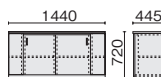

Coordinate

応接用家具とコーディネート可能です。
RS-H202→P.483、RS-H700→P.484

Color

天板・本体

マホガニー (MH)

両袖机

EX-150DA 68-331 ¥266,800

- 外形寸法:W1600×D750×H720mm
- 内形寸法:
(2段上下、3段下)W326×D424×H269mm
(3段上)W349×D437×H39mm
(3段中)W349×D437×H145mm
- 右袖オールロック錠付
- 左袖シリンダー錠付
- ペントレー付

L型机

EX-150DL 68-334 ¥440,300

- 外形寸法:W1600×D1440×H720mm
- 内形寸法:(袖部)上W349×D437×H39mm/
中W349×D437×H145mm/下W326×D424×H269mm
(サイドボード中央部)W488×D325×H588mm
(サイドボード左右側)W182×D385×H588mm
- 棚板数:4枚
- 右袖オールロック錠付(袖部およびサイドボード引違い戸部)
- ペントレー付
- ※左右反転形状に組むことも可能です。
※サイドボード部は背面化粧板付ですので、壁から離して置くこともできます。

サイドボード

EX-150S 68-333 ¥254,900

- 外形寸法:W1440×D445×H720mm
- 内形寸法:
(中央引違い戸側)W488×D325×H588mm
(左右開き戸側)W182×D385×H588mm
- 錠付(引違い戸)
- 棚板数:4枚
- ※背面化粧板付ですので、壁から離して置くこともできます。

書庫

EX-150KN 68-909 ¥244,900

- 外形寸法:W850×D445×H1800mm
- 内形寸法:
(上)W810×D414×H1066mm
(下)W810×D414×H597mm
- 棚板数:上2枚、下1枚
- 錠付(上・下)