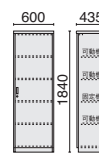

OV-180DB-R(右) 23-153 ¥332,100

- 外形寸法: W1800×D800×H720mm
- 外形寸法: W1800×D800×H720mm
- 内形寸法(袖): 上段=W349×D424×H70mm
中段=W349×D424×H160mm
下段=W346×D424×H270mm
- コードイン2個、袖後部開き戸内に収納部、オールロック錠付

サイドデスク

OV-180DS

OV-180DS(左右共通)
23-163 ¥253,000

- 内形寸法:
上段=W349×D314×H230mm
下段=W346×D314×H270mm
- コードイン1個

サイドボード

OV-180S
23-162 ¥285,300

- 扉: 左右=オレフィン樹脂シート、中央=ガラス
- 内形寸法:
左右開き戸=W413×D350×H592mm
中央開き戸=W853×D350×H592mm
- 可動式棚板3枚(大1枚、小2枚)付

脇机

OV-48D-R

OV-48D-R(右) 23-157 ¥231,200

- 錠位置: 右側板面※机の右側に設置してください
- 内形寸法(袖): 上段=W349×D424×H70mm
中段=W349×D424×H160mm
下段=W346×D424×H270mm
- オールロック錠付

OV-48D-L(左) 23-158 ¥231,200

- 錠位置: 左側板面※机の左側に設置してください
- 内形寸法(袖): 上段=W349×D424×H70mm
中段=W349×D424×H160mm
下段=W346×D424×H270mm
- オールロック錠付

ロッカー

OV-60L 23-160 ¥215,900

- 内形寸法: 上段=W560×D350×H235mm
下段=W560×D350×H1457mm
- スライドハンガーレール、鏡、ネクタイ掛け、錠付
- 左右連結可能

書庫

OV-60B 23-161 ¥220,700

- 内形寸法: 上段=W560×D350×H1012mm
下段=W560×D350×H680mm
- 固定棚1枚・可動棚3枚付、錠付
- 左右連結可能