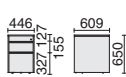

サイドボード

D8-D605 667-121 ¥597,000

- 外形寸法：W1642×D537×H775mm
- 内形寸法：左右各 W764×D462×H700mm
- 可動棚：各1枚（可動ピッチ：30mm）
- 扉：ソフトクローズ機能付
- アジャスター付
- 鍵付

会議テーブル

D8-SF42 668-058 ¥1,293,300

- 外形寸法：W3600×D1200×H720mm
- アジャスター付

キャビネット

3段 D8-2141 667-118 ¥278,800 2段 D8-2142 667-119 ¥278,800

- 外形寸法：W446×D609×H650mm
- 内形寸法：(3段) 上段 W328×D443×H85mm / 中段 W328×D443×H127mm / 下段 W317×D528×H297mm
- 引出し：銅板、樹脂焼付塗装
- レール：(3段) 上段・中段 コロ式レール / 下段 ボールスライドレール (2段) 上段・下段 ボールスライドレール
- キャスター：ディスクキャスター仕様、下段：転倒防止キャスター付
- 鍵付
- 付属品：(3段) ペントレー1、仕切板S2・L1、(2段) 仕切板L2

OV-180DB-R(右) 23-153 ¥332,100

- 外形寸法: W1800×D800×H720mm
- 外形寸法: W1800×D800×H720mm
- 内形寸法(袖): 上段=W349×D424×H70mm
中段=W349×D424×H160mm
下段=W346×D424×H270mm
- コードイン2個、袖後部開き戸内に収納部、オールロック錠付

サイドデスク

OV-180DS

OV-180DS(左右共通)
23-163 ¥253,000

- 内形寸法:
上段=W349×D314×H230mm
下段=W346×D314×H270mm
- コードイン1個

サイドボード

OV-180S
23-162 ¥285,300

- 扉: 左右=オレフィン樹脂シート、中央=ガラス
- 内形寸法:
左右開き戸=W413×D350×H592mm
中央開き戸=W853×D350×H592mm
- 可動式棚板3枚(大1枚、小2枚)付

脇机

OV-48D-R

OV-48D-R(右) 23-157 ¥231,200