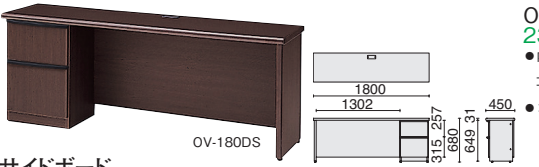

OV-180DA (W1800) 23-151 ¥476,900

- 外形寸法: W1800×D800×H720mm
- 外形寸法: W1600×D800×H720mm
- 内形寸法(袖): 上段=W349×D424×H70mm
中段=W349×D424×H160mm
下段=W346×D424×H270mm
- コードイン2個、袖後部開き戸内に収納部、オールロック錠付、ペントレー付

片袖机

OV-180DB-R

OV-180DB-R(右) 23-153 ¥332,100

- 外形寸法: W1800×D800×H720mm
- 外形寸法: W1800×D800×H720mm
- 内形寸法(袖): 上段=W349×D424×H70mm
中段=W349×D424×H160mm
下段=W346×D424×H270mm
- コードイン2個、袖後部開き戸内に収納部、オールロック錠付

サイドデスク

OV-180DS

OV-180DS(左右共通)
23-163 ¥253,000

- 内形寸法:
上段=W349×D314×H230mm
下段=W346×D314×H270mm
- コードイン1個

サイドボード

OV-180S
23-162 ¥285,300

- 扉: 左右=オレフィン樹脂シート、中央=ガラス
- 内形寸法:
左右開き戸=W413×D350×H592mm
中央開き戸=W853×D350×H592mm
- 可動式棚板3枚(大1枚、小2枚)付

脇机

OV-48D-R

OV-48D-R(右) 23-157 ¥231,200