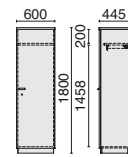

L型机

EX-150DL 68-334 ¥440,300

- 外形寸法:W1600×D1440×H720mm
- 内形寸法:(袖部)上W349×D437×H39mm/
中W349×D437×H145mm/下W326×D424×H269mm
(サイドボード中央部)W488×D325×H588mm
(サイドボード左右側)W182×D385×H588mm
- 棚板数:4枚
- 右袖オールロック錠付(袖部およびサイドボード引違い戸部)
- ペントレー付
- ※左右反転形状に組むことも可能です。
※サイドボード部は背面化粧板付ですので、壁から離して置くこともできます。

両袖机

CE-160DA 642-051 ¥192,200

錠は付属しておりません。
「錠&内筒セット」をあわせてご購入ください。

- 内形寸法:
右袖・上段 W328×D443×H104mm
中段 W328×D443×H158mm
下段 W317×D528×H285mm
- 左袖・片開き戸 W362×D589×H585mm
- 右袖引出しオールロック機構 ●左袖錠なし
- 付属品:ペントレー1、仕切板S1・M1・L1、棚板1、配線口1

両袖机

CE-138DA 642-052 ¥167,200

錠は付属しておりません。
「錠&内筒セット」をあわせてご購入ください。

- 内形寸法:
右袖・上段 W328×D443×H104mm
中段 W328×D443×H158mm
下段 W317×D528×H285mm
- 左袖・片開き戸 W262×D589×H585mm
- 右袖引出しオールロック機構 ●左袖錠なし
- 付属品:ペントレー1、仕切板S1・M1・L1、棚板1、配線口1

ロッカー

CE-60L 642-054 ¥154,000

錠は付属しておりません。
「錠&内筒セット」をあわせてご購入ください。

- 内形寸法: 上段 W562×D401×H200mm
下段 W562×D401×H1458mm
- アジャスター付
- 付属品:スライドハンガーレール、鏡、ネクタイ掛

サイドボード

CE-120SB 642-053 ¥159,000

- 内形寸法:
(右) W369×D404×H554mm
(左) W762×D404×H554mm
- アジャスター付
- 付属品:可動式棚板右1・左1
- ※錠の設定はありません