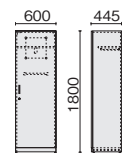

L型机

EX-150DL 68-334 ¥440,300

- 外形寸法:W1600×D1440×H720mm
- 内形寸法:(袖部)上W349×D437×H39mm/
中W349×D437×H145mm/下W326×D424×H269mm
(サイドボード中央部)W488×D325×H588mm
(サイドボード左右側)W182×D385×H588mm
- 棚板数:4枚
- 右袖オールロック錠付(袖部およびサイドボード引違い戸部)
- ペントレー付
- ※左右反転形状に組むことも可能です。
※サイドボード部は背面化粧板付ですので、壁から離して置くこともできます。

サイドボード

EX-150S 68-333 ¥254,900

- 外形寸法:W1440×D445×H720mm
- 内形寸法:
(中央引違い戸側)W488×D325×H588mm
(左右開き戸側)W182×D385×H588mm
- 錠付(引違い戸)
- 棚板数:4枚
- ※背面化粧板付ですので、壁から離して置くこともできます。

書庫

EX-150KN 68-909 ¥244,900

- 外形寸法:W850×D445×H1800mm
- 内形寸法:
(上)W810×D414×H1066mm
(下)W810×D414×H597mm
- 棚板数:上2枚、下1枚
- 錠付(上・下)

ロッカー

EX-150L 68-332 ¥143,800

- 外形寸法:W600×D445×H1800mm
- 内形寸法:
(上)W560×D410×H210mm
(下)W560×D410×H1474mm
- 棚板数:1枚 ●錠付
- スライドハンガーレール、鏡、ネクタイ掛付

役員用家具

応接用家具

サイドデスク

EX-150DS2(2段) 69-444 ¥126,200

EX-150DS3(3段) 69-445 ¥124,800

- 外形寸法:W445×D750×H720mm
- 内形寸法:
(2段上下、3段下)W326×D424×H269mm
(3段上)W349×D437×H39mm
(3段中)W349×D437×H145mm
- 3段オールロック錠付
- 2段シリンダー錠付

オールロック

3段タイプの引出しは、一つの鍵ですべてが開まるオールロックを採用しています。

天板配線口

デスク上をスッキリ見せるために、天板にはシンプルな配線ダクトが付いています。
※LA-CS電源コンセント取付可。(オプションP.331参照)