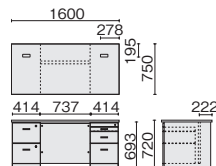

OV-180DB-R(右) 23-153 ¥332,100

- 外形寸法: W1800×D800×H720mm
- 外形寸法: W1800×D800×H720mm
- 内形寸法(袖): 上段=W349×D424×H70mm
中段=W349×D424×H160mm
下段=W346×D424×H270mm
- コードイン2個、袖後部開き戸内に収納部、オールロック錠付

サイドデスク

OV-180DS

OV-180DS(左右共通)
23-163 ¥253,000

Coordinate

応接用家具とコーディネート可能です。
RS-H202→P.483、RS-H700→P.484

Color

天板・本体

マホガニー (MH)

両袖机

EX-150DA 68-331 ¥266,800

- 外形寸法:W1600×D750×H720mm
- 内形寸法:
(2段上下、3段下)W326×D424×H269mm
(3段上)W349×D437×H39mm
(3段中)W349×D437×H145mm
- 右袖オールロック錠付
- 左袖シリンダー錠付
- ペントレー付

L型机

EX-150DL 68-334 ¥440,300

- 外形寸法:W1600×D1440×H720mm
- 内形寸法:(袖部)上W349×D437×H39mm/
中W349×D437×H145mm/下W326×D424×H269mm
(サイドボード中央部)W488×D325×H588mm
(サイドボード左右側)W182×D385×H588mm
- 棚板数:4枚
- 右袖オールロック錠付(袖部およびサイドボード引違い戸部)
- ペントレー付
- ※左右反転形状に組むことも可能です。
※サイドボード部は背面化粧板付ですので、壁から離して置くこともできます。

サイドボード

EX-150S 68-333 ¥254,900

- 外形寸法:W1440×D445×H720mm
- 内形寸法:
(中央引違い戸側)W488×D325×H588mm
(左右開き戸側)W182×D385×H588mm
- 錠付(引違い戸)
- 棚板数:4枚
- ※背面化粧板付ですので、壁から離して置くこともできます。

書庫

EX-150KN 68-909 ¥244,900

- 外形寸法:W850×D445×H1800mm
- 内形寸法:
(上)W810×D414×H1066mm
(下)W810×D414×H597mm
- 棚板数:上2枚、下1枚
- 錠付(上・下)