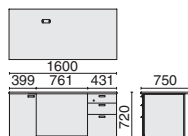

両袖机

CE-160DA 642-051 ¥192,200

錠は付属しておりません。
「錠&内筒セット」をあわせてご購入ください。

- ●内形寸法:
  右袖・上段 W328×D443×H104mm
  中段 W328×D443×H158mm
  下段 W317×D528×H285mm
- 左袖・片開き戸 W362×D589×H585mm
- ●右袖引出しオールロック機構 ●左袖錠なし
- ●付属品:ペントレー1、仕切板S1・M1・L1、棚板1、配線口1