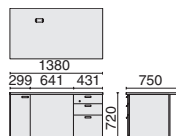

OV-180DB-R(右) 23-153 ¥332,100

- 外形寸法: W1800×D800×H720mm
- 外形寸法: W1800×D800×H720mm
- 内形寸法(袖): 上段=W349×D424×H70mm
中段=W349×D424×H160mm
下段=W346×D424×H270mm
- コードイン2個、袖後部開き戸内に収納部、オールロック錠付

サイドデスク

OV-180DS

OV-180DS(左右共通)
23-163 ¥253,000

L型机

EX-150DL 68-334 ¥440,300

- 外形寸法:W1600×D1440×H720mm
- 内形寸法:(袖部)上W349×D437×H39mm/
中W349×D437×H145mm/下W326×D424×H269mm
(サイドボード中央部)W488×D325×H588mm
(サイドボード左右側)W182×D385×H588mm
- 棚板数:4枚
- 右袖オールロック錠付(袖部およびサイドボード引違い戸部)
- ペントレー付
- ※左右反転形状に組むことも可能です。
※サイドボード部は背面化粧板付ですので、壁から離して置くこともできます。

両袖机

CE-160DA 642-051 ¥192,200

錠は付属しておりません。
「錠&内筒セット」をあわせてご購入ください。

- 内形寸法:
右袖・上段 W328×D443×H104mm
中段 W328×D443×H158mm
下段 W317×D528×H285mm
- 左袖・片開き戸 W362×D589×H585mm
- 右袖引出しオールロック機構 ●左袖錠なし
- 付属品:ペントレー1、仕切板S1・M1・L1、棚板1、配線口1

両袖机

CE-138DA 642-052 ¥167,200

錠は付属しておりません。
「錠&内筒セット」をあわせてご購入ください。

- 内形寸法:
右袖・上段 W328×D443×H104mm
中段 W328×D443×H158mm
下段 W317×D528×H285mm
- 左袖・片開き戸 W262×D589×H585mm
- 右袖引出しオールロック機構 ●左袖錠なし
- 付属品:ペントレー1、仕切板S1・M1・L1、棚板1、配線口1