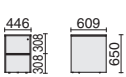

- 外形寸法：W2080×D1040×H720mm
- 天板：スライド式配線機構
- 配線ボックス付
- アジャスター付

D8-1880 690-693 ¥588,200

- 外形寸法：W1800×D800×H720mm
- 天板：スライド式配線機構
- 配線ボックス付
- アジャスター付

タイピングデスク

D8-2145 667-120 ¥271,600

- 外形寸法：W1200×D522×H650mm
- アジャスター付

サイドボード

D8-D605 667-121 ¥597,000

- 外形寸法：W1642×D537×H775mm
- 内形寸法：左右各 W764×D462×H700mm
- 可動棚：各1枚（可動ピッチ：30mm）
- 扉：ソフトクローズ機能付
- アジャスター付
- 鍵付

会議テーブル

D8-SF42 668-058 ¥1,293,300

- 外形寸法：W3600×D1200×H720mm
- アジャスター付

キャビネット

3段 D8-2141 667-118 ¥278,800 2段 D8-2142 667-119 ¥278,800

- 外形寸法：W446×D609×H650mm
- 内形寸法：(3段) 上段 W328×D443×H85mm / 中段 W328×D443×H127mm / 下段 W317×D528×H297mm
- 引出し：銅板、樹脂焼付塗装
- レール：(3段) 上段・中段 コロ式レール / 下段 ボールスライドレール (2段) 上段・下段 ボールスライドレール
- キャスター：ディスクキャスター仕様、下段：転倒防止キャスター付
- 鍵付
- 付属品：(3段) ペントレー1、仕切板S2・L1、(2段) 仕切板L2

OV-180DB-R(右) 23-153 ¥332,100

- 外形寸法: W1800×D800×H720mm
- 外形寸法: W1800×D800×H720mm
- 内形寸法(袖): 上段=W349×D424×H70mm
中段=W349×D424×H160mm
下段=W346×D424×H270mm
- コードイン2個、袖後部開き戸内に収納部、オールロック錠付

サイドデスク

OV-180DS

OV-180DS(左右共通)
23-163 ¥253,000