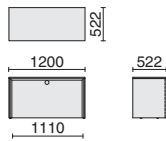

Color
天板・本体

イタリアンウォールナット(TW)

木製家具のご使用上の注意につきましては、P.巻末03をご覧ください。

Coordinate

応接用家具とコーディネート可能です。
IB-45→P.481

デスク

D8-2331

D8-2331 667-117 ¥732,800

- 外形寸法：W2080×D1040×H720mm
- 天板：スライド式配線機構
- 配線ボックス付
- アジャスター付

D8-1880 690-693 ¥588,200

- 外形寸法：W1800×D800×H720mm
- 天板：スライド式配線機構
- 配線ボックス付
- アジャスター付

タイピングデスク

D8-2145 667-120 ¥271,600

- 外形寸法：W1200×D522×H650mm
- アジャスター付

サイドボード

D8-D605 667-121 ¥597,000

- 外形寸法：W1642×D537×H775mm
- 内形寸法：左右各 W764×D462×H700mm
- 可動棚：各1枚（可動ピッチ：30mm）
- 扉：ソフトクローズ機能付
- アジャスター付
- 鍵付

会議テーブル

D8-SF42 668-058 ¥1,293,300

- 外形寸法：W3600×D1200×H720mm
- アジャスター付

OV-180DB-R(右) 23-153 ¥332,100

- 外形寸法: W1800×D800×H720mm
- 外形寸法: W1800×D800×H720mm
- 内形寸法(袖): 上段=W349×D424×H70mm
中段=W349×D424×H160mm
下段=W346×D424×H270mm
- コードイン2個、袖後部開き戸内に収納部、オールロック錠付

サイドデスク

OV-180DS

OV-180DS(左右共通)
23-163 ¥253,000