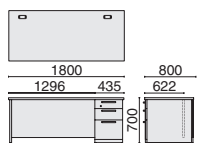

片袖机

AE-180DB-R (右) 642-502 ¥360,800

AE-180DB-L (左) 642-503 ¥360,800

鍵は付属しておりません。「鍵&内筒セット」をあわせてご購入ください。

- ●内形寸法:(袖引出し) 上段 W328×D443×H104mm / 中段 W328×D443×H158mm / 下段 W317×D528×H285mm
- ●引出しオールロック機構 ●天板配線口2 ●扉付背面配線スペース
- ●付属品:ペントレー1、仕切板S1-M1-L3