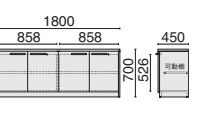

AE-160DA (W1600) 642-501 ¥495,800

鍵は付属しておりません。「鍵&内筒セット」をあわせてご購入ください。

- 内形寸法:(袖引出し) 右袖:上段 W328×D443×H104mm / 中段 W328×D443×H158mm / 下段 W317×D528×H285mm
- 左袖:上段 W317×D528×H271mm / 下段 W317×D528×H285mm
- 左右連動引出しオールロック機構 ●天板配線口2 ●扉付背面配線スペース
- 付属品:ペントレー1、仕切板S1-M1-L3

片袖机

AE-180DB-R (右) 642-502 ¥360,800

AE-180DB-L (左) 642-503 ¥360,800

鍵は付属しておりません。「鍵&内筒セット」をあわせてご購入ください。

- 内形寸法:(袖引出し) 上段 W328×D443×H104mm / 中段 W328×D443×H158mm / 下段 W317×D528×H285mm
- 引出しオールロック機構 ●天板配線口2 ●扉付背面配線スペース
- 付属品:ペントレー1、仕切板S1-M1-L3

サイドボード

AE-180S (W1800) 642-507 ¥351,000

鍵は付属しておりません。「鍵&内筒セット」をあわせてご購入ください。

- 内形寸法:左右=W858×D407×H526mm
- 左右どちらの扉からでも開閉可能
- アジャスター付 ●可動棚2枚付

サイドボード

AE-90S (W900) 642-506 ¥228,400

鍵は付属しておりません。「鍵&内筒セット」をあわせてご購入ください。

- 内形寸法:W857×D407×H526mm
- 左右どちらの扉からでも開閉可能
- アジャスター付 ●可動棚1枚付

サイドテーブル

AE-140ST 642-508 ¥247,400

- 片袖机と組み合わせてL型机として使用できます
- 扉板が内側に取り付けられているため、対面使用ができます
- アジャスター付

AE-90K2 642-523 ¥351,000

鍵は付属しておりません。

「鍵&内筒セット」をあわせてご購入ください。