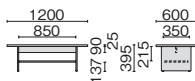

センターテーブル

CE-120CT 642-056 ¥82,400

- ●外形寸法: W1200×D600×H395mm