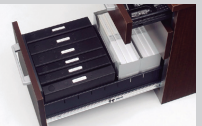

付属の鍵は内筒1個セットは2枚、他セットは内筒と同数になります。

[セット例]

= 合計4個 → 内筒4個セット ST-NA4 674-902 ¥8,900

ワンアクションロック
 1回の施錠により、左右すべての引出しがロックされる簡単セキュリティ。

使いやすさと重厚感を兼ね備えた扉デザイン
 アルミダイキャストの統一された大型取手を採用し、重厚感だけでなく操作性も演出。また、扉も左右どちらからでも開閉可能な親切設計。