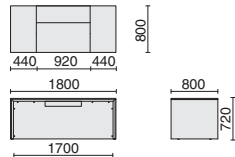

Color
天板・本体

イタリアンウォールナット(TW)

木製家具のご使用上の注意につきましては、P.巻末03をご覧ください。

Coordinate

応接用家具とコーディネート可能です。
IB-45→P.481

デスク

D8-2331

D8-2331 667-117 ¥732,800

- 外形寸法：W2080×D1040×H720mm
- 天板：スライド式配線機構
- 配線ボックス付
- アジャスター付

D8-1880 690-693 ¥588,200

- 外形寸法：W1800×D800×H720mm
- 天板：スライド式配線機構
- 配線ボックス付
- アジャスター付

タイピングデスク

D8-2145 667-120 ¥271,600

- 外形寸法：W1200×D522×H650mm
- アジャスター付

サイドボード

D8-D605 667-121 ¥597,000

- 外形寸法：W1642×D537×H775mm
- 内形寸法：左右各 W764×D462×H700mm
- 可動棚：各1枚（可動ピッチ：30mm）
- 扉：ソフトクローズ機能付
- アジャスター付
- 鍵付

会議テーブル

D8-SF42 668-058 ¥1,293,300

- 外形寸法：W3600×D1200×H720mm
- アジャスター付

OV-180DB-R(右) 23-153 ¥332,100

- 外形寸法: W1800×D800×H720mm
- 外形寸法: W1800×D800×H720mm
- 内形寸法(袖): 上段=W349×D424×H70mm
中段=W349×D424×H160mm
下段=W346×D424×H270mm
- コードイン2個、袖後部開き戸内に収納部、オールロック錠付

サイドデスク

OV-180DS

OV-180DS(左右共通)
23-163 ¥253,000