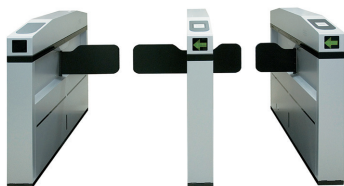

エコパスゲート

リーズナブル&ロングセラーの主流ゲート

- 経済的にもスペース的にもご満足いただけるセキュリティゲートです。
- LANやリレー接点、RS-232C、422、シーケンサなどさまざまな外部システムとの接続が可能。お客様のさまざまなニーズにお応えします。
- お客様が使用されている入退管理システムとの組合せが可能です。

- 外形寸法: W1100×D150×H1100mm
- 通路幅: 標準タイプ600mm、幅広タイプ(車椅子可) 900mm
- 重量(本体のみ): マスター筐体: 約70kg
  センター筐体: 約75kg
  スレーブ筐体: 約68kg
- 処理能力^{※1}: 最大約55人/分(連続認証通行の場合)
- 通行方向: 片方向通行、双方向通行
- 設置場所: 屋内、屋外
- 組込認証機器: 非接触ICカードリーダ
- 使用電源: AC100V±10% 50/60Hz
- 消費電力: 待機時 約40VA、動作時 約80VA(1通路あたり)
- 使用環境: -10℃~40℃ 35%~90%RH(結露無きこと)

※1 接続する認証システムの機能・通行者の歩行速度などに依存します。