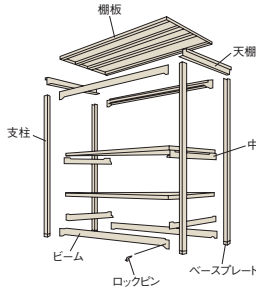

棚間寸法図

増設例(W900mmタイプ 5連の場合)

外形寸法の出し方

外形寸法	W+61mm, D+10mm, H+11mm
増設時の総幅	W×(連数)+61mm
有効開口寸法	W-60mm

有効奥行寸法	D-21mm
有効棚間寸法	棚間寸法 -40mm (最上段75+25mm×穴ピッチ数)

●樹脂焼付塗装

基本型
※ご注文の際、外形寸法については上の(外形寸法の出し方)をご参照ください。

高さmm	段	奥行mm	W900mmタイプ				W1200mmタイプ				W1500mmタイプ				W1800mmタイプ			
			品番	注文コード	希望小売価格(税抜)	品番	注文コード	希望小売価格(税抜)	品番	注文コード	希望小売価格(税抜)	品番	注文コード	希望小売価格(税抜)				
H1800	4	D471	M-6315	17-201	¥68,040	M-6415	17-205	¥78,600	M-6515	17-209	¥89,200	M-6615	17-213	¥110,120				
		D571	M-6320	17-202	¥74,540	M-6420	17-206	¥85,700	M-6520	17-210	¥102,300	M-6620	17-214	¥120,980				
		D721	M-6325	17-203	¥82,700	M-6425	17-207	¥100,220	M-6525	17-211	¥115,860	M-6625	17-215	¥132,940				
		D921	M-6330	17-204	¥100,100	M-6430	17-208	¥118,580	M-6530	17-212	¥136,380	M-6630	17-216	¥157,100				
H2100	5	D471	M-7315	17-217	¥80,770	M-7415	17-221	¥93,310	M-7515	17-225	¥105,710	M-7615	17-229	¥131,180				
		D571	M-7320	17-218	¥88,950	M-7420	17-222	¥102,240	M-7520	17-226	¥122,140	M-7620	17-230	¥144,810				
		D721	M-7325	17-219	¥99,200	M-7425	17-223	¥120,440	M-7525	17-227	¥139,140	M-7625	17-231	¥159,810				
		D921	M-7330	17-220	¥120,960	M-7430	17-224	¥143,400	M-7530	17-228	¥164,800	M-7630	17-232	¥190,020				
H2400	6	D471	M-8315	17-233	¥95,340	M-8415	17-237	¥109,860	M-8515	17-241	¥124,060	M-8615	17-245	¥154,080				
		D571	M-8320	17-234	¥105,200	M-8420	17-238	¥120,620	M-8520	17-242	¥143,820	M-8620	17-246	¥170,480				
		D721	M-8325	17-235	¥117,540	M-8425	17-239	¥142,500	M-8525	17-243	¥164,260	M-8625	17-247	¥188,520				
		D921	M-8330	17-236	¥143,660	M-8430	17-240	¥170,060	M-8530	17-244	¥195,060	M-8630	17-248	¥224,780				