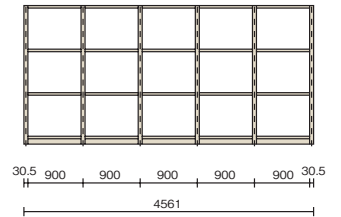

棚間寸法図

増設例(W900mmタイプ 5連の場合)

外形寸法の出し方

外形寸法	W+61mm, D+10mm, H+11mm
増設時の総幅	W×(連数)+61mm
有効開口寸法	W-60mm

有効奥行寸法	D-21mm
有効棚間寸法	棚間寸法 -40mm (最上段75+25mm×穴ピッチ数)

●樹脂焼付塗装

基本型
※ご注文の際、外形寸法については上の(外形寸法の出し方)をご参照ください。

高さmm	段	奥行mm	W900mmタイプ				W1200mmタイプ				W1500mmタイプ				W1800mmタイプ			
			品番	注文コード	希望小売価格(税抜)	品番	注文コード	希望小売価格(税抜)	品番	注文コード	希望小売価格(税抜)	品番	注文コード	希望小売価格(税抜)				
H1800	4	D471	M-6315	17-201	¥68,040	M-6415	17-205	¥78,600	M-6515	17-209	¥89,200	M-6615	17-213	¥110,120				
		D571	M-6320	17-202	¥74,540	M-6420	17-206	¥85,700	M-6520	17-210	¥102,300	M-6620	17-214	¥120,980				
		D721	M-6325	17-203	¥82,700	M-6425	17-207	¥100,220	M-6525	17-211	¥115,860	M-6625	17-215	¥132,940				
		D921	M-6330	17-204	¥100,100	M-6430	17-208	¥118,580	M-6530	17-212	¥136,380	M-6630	17-216	¥157,100				
H2100	5	D471	M-7315	17-217	¥80,770	M-7415	17-221	¥93,310	M-7515	17-225	¥105,710	M-7615	17-229	¥131,180				
		D571	M-7320	17-218	¥88,950	M-7420	17-222	¥102,240	M-7520	17-226	¥122,140	M-7620	17-230	¥144,810				
		D721	M-7325	17-219	¥99,200	M-7425	17-223	¥120,440	M-7525	17-227	¥139,140	M-7625	17-231	¥159,810				
		D921	M-7330	17-220	¥120,960	M-7430	17-224	¥143,400	M-7530	17-228	¥164,800	M-7630	17-232	¥190,020				
H2400	6	D471	M-8315	17-233	¥95,340	M-8415	17-237	¥109,860	M-8515	17-241	¥124,060	M-8615	17-245	¥154,080				
		D571	M-8320	17-234	¥105,200	M-8420	17-238	¥120,620	M-8520	17-242	¥143,820	M-8620	17-246	¥170,480				
		D721	M-8325	17-235	¥117,540	M-8425	17-239	¥142,500	M-8525	17-243	¥164,260	M-8625	17-247	¥188,520				
		D921	M-8330	17-236	¥143,660	M-8430	17-240	¥170,060	M-8530	17-244	¥195,060	M-8630	17-248	¥224,780				