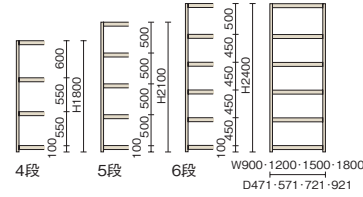

棚間寸法図

増設例(W900mmタイプ 5連の場合)

外形寸法の出し方

外形寸法	W+61mm, D+10mm, H+11mm
増設時の総幅	W×(連数)+61mm
有効開口寸法	W-60mm

有効奥行寸法	D-21mm
有効棚間寸法	棚間寸法 -40mm (最上段75+25mm×穴ピッチ数)

●樹脂焼付塗装

基本型
※ご注文の際、外形寸法については上の(外形寸法の出し方)をご参照ください。

高さmm	段	奥行mm	W900mmタイプ				W1200mmタイプ				W1500mmタイプ				W1800mmタイプ			
			品番	注文コード	希望小売価格(税抜)	品番	注文コード	希望小売価格(税抜)	品番	注文コード	希望小売価格(税抜)	品番	注文コード	希望小売価格(税抜)				
H1800	4	D471	M-6315	17-201	¥68,040	M-6415	17-205	¥78,600	M-6515	17-209	¥89,200	M-6615	17-213	¥110,120				
		D571	M-6320	17-202	¥74,540	M-6420	17-206	¥85,700	M-6520	17-210	¥102,300	M-6620	17-214	¥120,980				
		D721	M-6325	17-203	¥82,700	M-6425	17-207	¥100,220	M-6525	17-211	¥115,860	M-6625	17-215	¥132,940				
		D921	M-6330	17-204	¥100,100	M-6430	17-208	¥118,580	M-6530	17-212	¥136,380	M-6630	17-216	¥157,100				
H2100	5	D471	M-7315	17-217	¥80,770	M-7415	17-221	¥93,310	M-7515	17-225	¥105,710	M-7615	17-229	¥131,180				
		D571	M-7320	17-218	¥88,950	M-7420	17-222	¥102,240	M-7520	17-226	¥122,140	M-7620	17-230	¥144,810				
		D721	M-7325	17-219	¥99,200	M-7425	17-223	¥120,440	M-7525	17-227	¥139,140	M-7625	17-231	¥159,810				
		D921	M-7330	17-220	¥120,960	M-7430	17-224	¥143,400	M-7530	17-228	¥164,800	M-7630	17-232	¥190,020				
H2400	6	D471	M-8315	17-233	¥95,340	M-8415	17-237	¥109,860	M-8515	17-241	¥124,060	M-8615	17-245	¥154,080				
		D571	M-8320	17-234	¥105,200	M-8420	17-238	¥120,620	M-8520	17-242	¥143,820	M-8620	17-246	¥170,480				
		D721	M-8325	17-235	¥117,540	M-8425	17-239	¥142,500	M-8525	17-243	¥164,260	M-8625	17-247	¥188,520				
		D921	M-8330	17-236	¥143,660	M-8430	17-240	¥170,060	M-8530	17-244	¥195,060	M-8630	17-248	¥224,780				