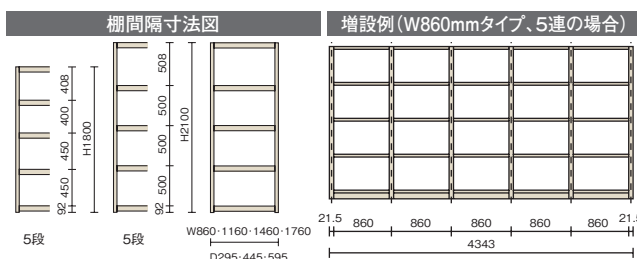

SIAA ISO 21702 抗ウイルス加工
無菌化対応・塗装
パネルフレーム、支柱、棚板、棚受け、ビーム、パネルから選ばれたい

■外形寸法の出し方

外形寸法	W+43mm、D+9mm、H+6mm	有効奥行寸法	D-15mm
増設時の総幅寸法	W×(連数)+43mm	有効棚間隔寸法	棚間隔寸法 -35mm (最上段47+25mm×穴ピッチ数)
有効間口寸法	W-44mm		

●樹脂焼付塗装

※ご注文の際、外形寸法については上の外形寸法の出し方を参考にしてください。

高さmm	段数	W860mmタイプ				W1160mmタイプ				W1460mmタイプ				W1760mmタイプ				
		品番	カラー	注文コード	価格(税別)	品番	カラー	注文コード	価格(税別)	品番	カラー	注文コード	価格(税別)	品番	カラー	注文コード	価格(税別)	
基本型	H1800	D295	P-6310N-5	サングレー	13-900	¥48,620	P-6410N-5	サングレー	13-903	¥56,320	P-6510N-5	サングレー	13-906	¥64,820	P-6610N-5	サングレー	13-909	¥80,960
		D445	P-6310WH-5	ホワイト	41-811		P-6410WH-5	ホワイト	41-814		P-6510WH-5	ホワイト	41-817		P-6610WH-5	ホワイト	41-820	
		D445	P-6315N-5	サングレー	13-901	¥55,500	P-6415N-5	サングレー	13-904	¥65,500	P-6515N-5	サングレー	13-907	¥75,600	P-6615N-5	サングレー	13-910	¥93,440
		D445	P-6315WH-5	ホワイト	41-812		P-6415WH-5	ホワイト	41-815		P-6515WH-5	ホワイト	41-818		P-6615WH-5	ホワイト	41-821	
	H2100	D595	P-6320N-5	サングレー	13-902	¥62,790	P-6420N-5	サングレー	13-905	¥74,540	P-6520N-5	サングレー	13-908	¥93,440	P-6620N-5	サングレー	13-911	¥112,180
		D595	P-6320WH-5	ホワイト	41-813		P-6420WH-5	ホワイト	41-816		P-6520WH-5	ホワイト	41-819		P-6620WH-5	ホワイト	41-822	
		D295	P-7310N-5	サングレー	13-912	¥50,860	P-7410N-5	サングレー	13-915	¥58,560	P-7510N-5	サングレー	13-918	¥67,060	P-7610N-5	サングレー	13-921	¥83,200
		D295	P-7310WH-5	ホワイト	41-823		P-7410WH-5	ホワイト	41-826		P-7510WH-5	ホワイト	41-829		P-7610WH-5	ホワイト	41-832	
	H2100	D445	P-7315N-5	サングレー	13-913	¥57,740	P-7415N-5	サングレー	13-916	¥67,740	P-7515N-5	サングレー	13-919	¥77,840	P-7615N-5	サングレー	13-922	¥95,680
		D445	P-7315WH-5	ホワイト	41-824		P-7415WH-5	ホワイト	41-827		P-7515WH-5	ホワイト	41-830		P-7615WH-5	ホワイト	41-833	
		D595	P-7320N-5	サングレー	13-914	¥65,030	P-7420N-5	サングレー	13-917	¥76,780	P-7520N-5	サングレー	13-920	¥95,680	P-7620N-5	サングレー	13-923	¥114,420
		D595	P-7320WH-5	ホワイト	41-825		P-7420WH-5	ホワイト	41-828		P-7520WH-5	ホワイト	41-831		P-7620WH-5	ホワイト	41-834	