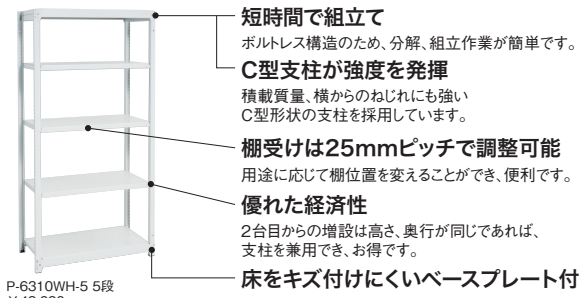

軽量棚 P-II型 特記

総積載質量 **1000**kg/通
棚板最大積載質量 (平均分布質量) **150**kg/段
三進金属工業

組立が簡単なボルトレス構造。C型支柱で強度に優れています。

Color

サングレー ホワイト

別製対応

Option
抗菌・抗ウイルス塗装も可能です。

SIAA ISO 22196 for KOHAKIN
無菌化対応・塗装
パネルフレーム、支柱、棚板、棚受け、ビーム、パネルから選ばれたい

SIAA ISO 21702 抗ウイルス加工
無菌化対応・塗装
パネルフレーム、支柱、棚板、棚受け、ビーム、パネルから選ばれたい

■外形寸法の出し方

外形寸法	W+43mm、D+9mm、H+6mm	有効奥行寸法	D-15mm
増設時の総幅寸法	W×(連数)+43mm	有効棚間隔寸法	棚間隔寸法 -35mm (最上段47+25mm×穴ピッチ数)
有効間口寸法	W-44mm		

●樹脂焼付塗装

※ご注文の際、外形寸法については上の外形寸法の出し方を参考にしてください。