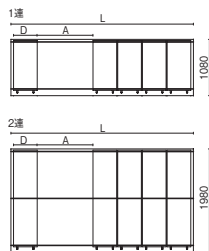

※連数は6連まで

アンカーレス移動棚 CSL S 型 施

金剛

設置後の拡張の簡単なユニットタイプ移動棚

- レイアウト変更にも対応し、移動棚ユニットの増減や移設が容易です。
- 床への荷重負担を軽減した設計です。

- 省スペース性

5台セット例

- 標準寸法例 (A4 タテ・A4 ヨコ)

- フロアユニット (アンカーレス)

※連数は2連まで
※D360は本体高さ2034のみ対応します

- システム収納
- パーソナルロッカー
- 書庫・金庫
- ロッカー
- 物品棚・移動棚・作業用品

TLZ 型 CSL S 型 参考価格		CSLS 型 (手動式)		TLZ 型 (ハンドル式)							
		1 連	5 台セット	2 連	5 台セット	3 連	5 台セット	4 連	5 台セット	5 連	5 台セット
A 判縦対応 D250・複式 L=3500mm	セット本体		¥887,500		¥1,435,200		¥2,749,400		¥3,498,600		¥3,978,300
	フロアユニット		¥217,690		¥370,700		¥522,060		¥673,200		¥827,860
	計		¥1,105,190		¥1,805,900		¥3,271,460		¥4,171,800		¥4,806,160
文書箱対応 D330・複式 L=4200mm	セット本体		¥956,900		¥1,540,100		¥2,899,300		¥3,670,500		¥4,188,700
	フロアユニット		¥286,550		¥488,620		¥688,820		¥888,800		¥1,091,860
	計		¥1,243,450		¥2,028,720		¥3,588,120		¥4,559,300		¥5,280,560