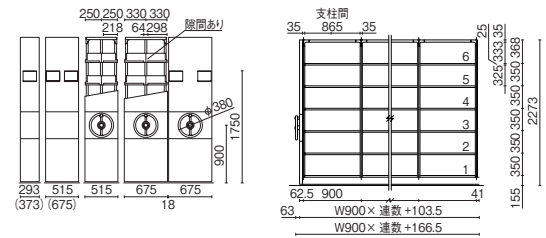

- 薄型パネルと引き出し式の取手で正面通路の往來を邪魔しません。
- 新型ハンドルは抗菌性能や防汚性に優れ、非常に軽く操作できます。

- 引き出せる「スライド取手」

- 標準寸法例 (A4 タテ・A4 ヨコ)

- 埋込レール

- 据置レール (スロープ付)

- 床上式レール