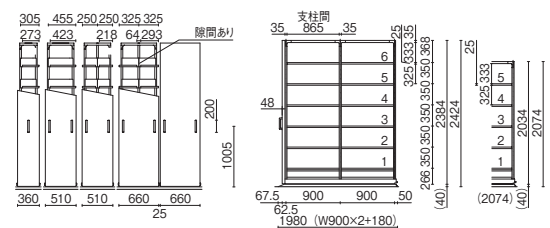

※連数は6連まで

アンカーレス移動棚 CSL S 型 施

金剛

設置後の拡張の簡単なユニットタイプ移動棚

- レイアウト変更にも対応し、移動棚ユニットの増減や移設が容易です。
- 床への荷重負担を軽減した設計です。

- 省スペース性

5台セット例

- 標準寸法例 (A4 タテ・A4 ヨコ)

- フロアユニット (アンカーレス)

※連数は2連まで
※D360は本体高さ2034のみ対応します

- システム収納
- パーソナルロッカー
- 書庫・金庫
- ロッカー
- 物品棚・移動棚・作業用品

TLZ 型 CSL S 型 参考価格		CSLS 型 (手動式)		TLZ 型 (ハンドル式)							
		1 連	5 台セット	2 連	5 台セット	3 連	5 台セット	4 連	5 台セット	5 連	5 台セット
A 判縦対応 D250・複式 L=3500mm	セット本体		¥887,500		¥1,435,200		¥2,749,400		¥3,498,600		¥3,978,300
	フロアユニット		¥217,690		¥370,700		¥522,060		¥673,200		¥827,860
	計		¥1,105,190		¥1,805,900		¥3,271,460		¥4,171,800		¥4,806,160
文書箱対応 D330・複式 L=4200mm	セット本体		¥956,900		¥1,540,100		¥2,899,300		¥3,670,500		¥4,188,700
	フロアユニット		¥286,550		¥488,620		¥688,820		¥888,800		¥1,091,860
	計		¥1,243,450		¥2,028,720		¥3,588,120		¥4,559,300		¥5,280,560