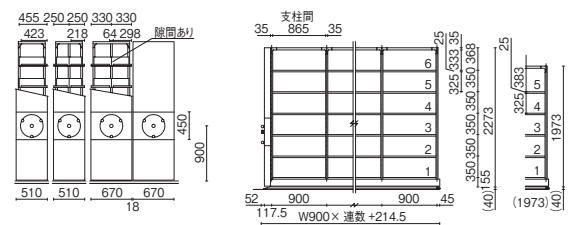

- 床上式レール

アンカーレスハンドル移動棚 TLZ 型 施

金剛

荷重条件によりOAフロアにも設置できます!

- 床を傷つけないアンカーレス仕様。
- 床への荷重負担を軽減した設計です。

- 操作性の良い球状取手

- 標準寸法例 (A4 タテ・A4 ヨコ)

- フロアユニット (アンカーレス)

※連数は6連まで

アンカーレス移動棚 CSL S 型 施

金剛

設置後の拡張の簡単なユニットタイプ移動棚

- レイアウト変更にも対応し、移動棚ユニットの増減や移設が容易です。
- 床への荷重負担を軽減した設計です。

- 省スペース性

5台セット例

- 標準寸法例 (A4 タテ・A4 ヨコ)