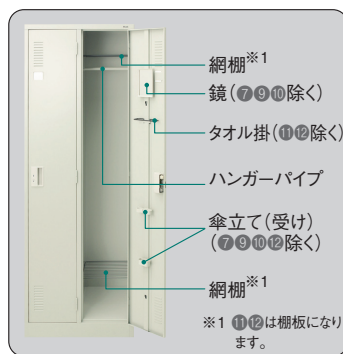

更衣ロッカー LKシリーズ

ロングコートまで掛けられる1人〜5人用、ジャケットサイズまで対応した4人(2連2段)、6人、8人用。コーディネート次第で、限られたスペースを効率的に利用できます。

シリンダー錠

鍵の状態がひと目でわかる
開閉表示
締め忘れ防止に便利な開閉表示付。
施錠・解錠の状態がひと目でわかります。

ダイヤル錠

キーレスで鍵の紛失の心配がありません。
解錠時に暗証番号の設定ができます。一度暗証番号を設定すれば、同一番号で繰り返し使用できるエバータイム方式です。使用の都度暗証番号を変えて設定するワンタイム方式には対応していません。

種類	錠仕様	品番	注文コード エルグレ		希望小売価格 (税抜)	外形寸法mm			内形寸法mm						
			本州・北海道コード	九州コード		W	D	H	W左	W中	W右	D	H左	H下	H右
① 1人用	シリンダー錠	LK-12S	65-761	66-214	¥45,000	317	515	1790	248	-	-	465	1650	-	-
	ダイヤル錠	LK-12D	08-621	08-621	¥48,600										
② 1人用	シリンダー錠	LK-13S	65-762	66-215	¥47,200	455	515	1790	386	-	-	465	1650	-	-
	ダイヤル錠	LK-13D	08-622	08-622	¥55,000										
③ 2人用	シリンダー錠	LK-22S	65-763	66-216	¥61,500	608	515	1790	256	-	247	465	1650	-	-
	ダイヤル錠	LK-22D	08-623	08-623	¥72,300										
④ 2人用	シリンダー錠	LK-23S	65-764	66-122	¥70,900	900	515	1790	402	-	393	465	1650	-	-
	ダイヤル錠	LK-23D	08-624	08-624	¥80,700										
⑤ 3人用	シリンダー錠	LK-32S	65-765	66-217	¥75,900	900	515	1790	256	256	247	465	1650	-	-
	ダイヤル錠	LK-32D	08-625	08-625	¥84,700										
⑥ 4人用	シリンダー錠	LK-42S	65-766	66-218	¥86,400	900	515	1790	183	183	174	465	1650	-	-
	ダイヤル錠	LK-42D	08-626	08-626	¥101,900										
⑦ 4人用2連2段	シリンダー錠	LK-222S	56-531	56-532	¥80,000	608	515	1790	256	-	247	465	812	-	-
	ダイヤル錠	LK-222D	56-533	56-533	¥93,500										
⑧ 5人用	シリンダー錠	LK-52S	18-789	66-123	¥108,500	1119	515	1790	183	183	174	465	1650	-	-
	ダイヤル錠	LK-52D	08-627	08-627	¥120,400										
⑨ 6人用	シリンダー錠	LK-322S	65-767	66-219	¥95,100	900	515	1790	256	256	247	465	812	-	-
	ダイヤル錠	LK-322D	08-627	08-627	¥122,800										
⑩ 8人用	シリンダー錠	LK-422S	65-768	66-220	¥122,800	900	515	1790	183	183	174	465	812	-	-
	ダイヤル錠	LK-422D	08-628	08-628	¥158,800										
⑪ 多人数用	シリンダー錠	LK-100	21-962	21-962	¥97,000	880	515	1790	810	-	-	440	1653	-	-
	ダイヤル錠	LK-101	21-963	21-963	¥103,400	880	515	1790	265	810	525	475	230	162	1473

【共通仕様】●本体:エルグレ、鋼板、樹脂焼付塗装 ●取手:ABS樹脂 ※各扉に鍵2本付。(シリンダー錠のみ)

※地域により仕様の異なる場合がございます。※製品には見出し紙の付属していないものもございます。あらかじめご了承ください。

※不特定多数の方がご利用される場所には、シリンダー錠をおすすめします。

※表示価格は希望小売価格(税抜)です。