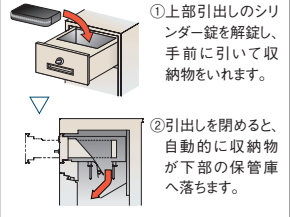

## 投入引出しの構造

## 吊り上げ防止の安全構造

引出しから収納物を吊り上げ防止する構造になっているので、扉を開けない限り取り出すことはほぼ不可能です。

PS-20(ダイヤルタイプ)  
¥164,000  
23-369

PS-20E(テンキータイプ)  
¥191,000  
23-373

- 外寸:W344×D434(ダイヤル式)・430(テンキー式)×H781mm
- 有効内寸:W214×D256×H354mm
- 投入口内寸:W180×D90×H100mm
- 質量:73kg ●内容積:19.5ℓ