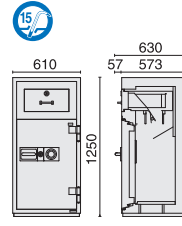

## 吊り上げ防止の安全構造

引出しから収納物を吊り上げ防止する構造になっているので、扉を開けない限り取り出すことはほぼ不可能です。

PS-20(ダイヤルタイプ)  
¥164,000  
23-369

PS-20E(テンキータイプ)  
¥191,000  
23-373

- 外寸:W344×D434(ダイヤル式)・430(テンキー式)×H781mm
- 有効内寸:W214×D256×H354mm
- 投入口内寸:W180×D90×H100mm
- 質量:73kg ●内容積:19.5ℓ

PS-50(ダイヤルタイプ)  
¥337,000  
23-370

PS-50E(テンキータイプ)  
¥387,000  
23-374

- 外寸:W463×D526(ダイヤル式)・519(テンキー式)×H905mm
- 有効内寸:W325×D336×H423mm
- 投入口内寸:W264×D100×H100mm
- 質量:118kg ●内容積:46ℓ

PSG-100(ダイヤルタイプ)  
¥495,000  
23-371

PSG-100ER  
(履歴保存テンキータイプ)  
¥630,000  
23-375

- 外寸:W610×D630×H1090mm
- 有効内寸:W431×D340×H407mm
- 投入口内寸:W320×D130×H118mm
- 質量:330kg ●内容積:65ℓ

PSG-125(ダイヤルタイプ)  
¥566,000  
23-372

PSG-125ER  
(履歴保存テンキータイプ)  
¥702,000  
23-376

- 外寸:W610×D630×H1250mm
- 有効内寸:W431×D340×H567mm
- 投入口内寸:W320×D130×H118mm
- 質量:395kg ●内容積:90.5ℓ

【共通仕様】●カラー：ライトウォームグレー ●使用電池：単3形アルカリ乾電池4本(テンキータイプ、履歴保存テンキータイプのみ) ●本体：メッキ鋼板、樹脂焼付塗装 ●キャスター：鋼製単輪コロ式(PS-20/E、PS-50/Eのみ)