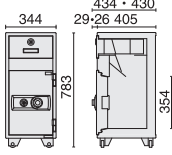

## 投入引出しの構造

## 吊り上げ防止の安全構造

引出しから収納物を吊り上げ防止する構造になっているので、扉を開けない限り取り出すことはほぼ不可能です。

PS-20(ダイヤルタイプ)  
¥164,000  
23-369

PS-20E(テンキータイプ)  
¥191,000  
23-373

- 外寸:W344×D434(ダイヤル式)・430(テンキー式)×H781mm
- 有効内寸:W214×D256×H354mm
- 投入口内寸:W180×D90×H100mm
- 質量:73kg ●内容積:19.5ℓ

- 外寸:W610×D630×H1250mm
- 有効内寸:W431×D340×H567mm
- 投入口内寸:W320×D130×H118mm
- 質量:395kg ●内容積:90.5ℓ

【共通仕様】●カラー：ライトウォームグレー ●使用電池：単3形アルカリ乾電池4本(テンキータイプ、履歴保存テンキータイプのみ) ●本体：メッキ鋼板、樹脂焼付塗装 ●キャスター：鋼製単輪コロ式(PS-20/E、PS-50/Eのみ)