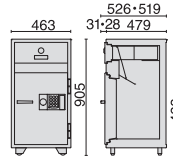

## 投入引出しの構造

## 吊り上げ防止の安全構造

引出しから収納物を吊り上げ防止する構造になっているので、扉を開けない限り取り出すことはほぼ不可能です。

PS-20(ダイヤルタイプ)  
¥164,000  
23-369

PS-20E(テンキータイプ)  
¥191,000  
23-373

- 外寸:W344×D434(ダイヤル式)・430(テンキー式)×H781mm
- 有効内寸:W214×D256×H354mm
- 投入口内寸:W180×D90×H100mm
- 質量:73kg ●内容積:19.5ℓ

PS-50(ダイヤルタイプ)  
¥337,000  
23-370

PS-50E(テンキータイプ)  
¥387,000  
23-374

- 外寸:W463×D526(ダイヤル式)・519(テンキー式)×H905mm
- 有効内寸:W325×D336×H423mm
- 投入口内寸:W264×D100×H100mm
- 質量:118kg ●内容積:46ℓ

PSG-100(ダイヤルタイプ)  
¥495,000  
23-371

- 外寸:W610×D630×H1250mm
- 有効内寸:W431×D340×H567mm
- 投入口内寸:W320×D130×H118mm
- 質量:395kg ●内容積:90.5ℓ

【共通仕様】●カラー：ライトウォームグレー ●使用電池：単3形アルカリ乾電池4本(テンキータイプ、履歴保存テンキータイプのみ) ●本体：メッキ鋼板、樹脂焼付塗装 ●キャスター：鋼製単輪コロ式(PS-20/E、PS-50/Eのみ)