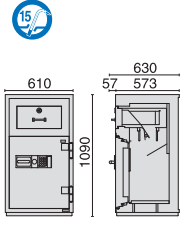

## 投入引出しの構造

## 吊り上げ防止の安全構造

引出しから収納物を吊り上げ防止する構造になっているので、扉を開けない限り取り出すことはほぼ不可能です。

PS-20(ダイヤルタイプ)  
¥164,000  
23-369

PS-20E(テンキータイプ)  
¥191,000  
23-373

- 外寸:W344×D434(ダイヤル式)・430(テンキー式)×H781mm
- 有効内寸:W214×D256×H354mm
- 投入口内寸:W180×D90×H100mm
- 質量:73kg ●内容積:19.5ℓ

PS-50(ダイヤルタイプ)  
¥337,000  
23-370

PS-50E(テンキータイプ)  
¥387,000  
23-374

- 外寸:W463×D526(ダイヤル式)・519(テンキー式)×H905mm
- 有効内寸:W325×D336×H423mm
- 投入口内寸:W264×D100×H100mm
- 質量:118kg ●内容積:46ℓ

PSG-100(ダイヤルタイプ)  
¥495,000  
23-371

- 外寸:W610×D630×H1250mm
- 有効内寸:W431×D340×H567mm
- 投入口内寸:W320×D130×H118mm
- 質量:395kg ●内容積:90.5ℓ

【共通仕様】●カラー：ライトウォームグレー ●使用電池：単3形アルカリ乾電池4本(テンキータイプ、履歴保存テンキータイプのみ) ●本体：メッキ鋼板、樹脂焼付塗装 ●キャスター：鋼製単輪コロ式(PS-20/E、PS-50/Eのみ)