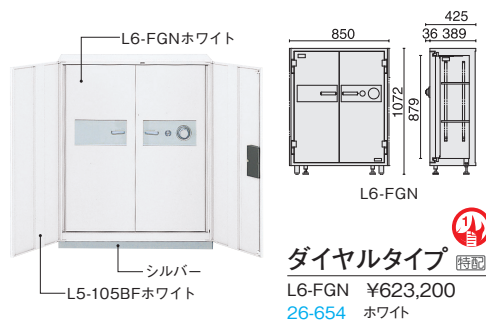

耐火庫 (ビルトインタイプ) 耐火庫用収納庫とセットでご使用ください。

L6用 LX-5用

L6-FGN

ダイヤルタイプ 特配

L6-FGN ¥623,200
26-654 ホワイト