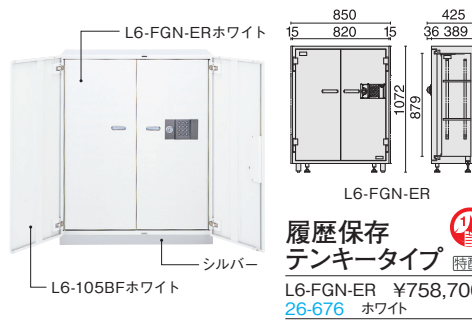

LX-5用
4段タイプ

D450 特

L5-105FH4N ¥880,400
11-318 ホワイト

- 外寸: W900×D450×H1100mm
- 引出し内寸: W746×D320×H189mm
- 質量:307kg ●縦仕切板8枚
- ※ベース別途不要
- ※ベースのカラーはM4となります。

3段タイプ

D450

L5-105FH3NW ¥729,800
11-347 ホワイト

- 外寸: W900×D450×H1100mm
- 引出し内寸: W746×D320×H271mm
- 質量:268kg ●縦仕切板6枚
- ※ベース別途不要
- ※ベースのカラーはM4となります。

※耐火ラテラルファイリングキャビネットについては、連結していても、同時に2つ以上の引出しを引き出さないでください。

※耐火ラテラルファイリングキャビネットの上段のみの使用は、転倒の恐れがあるため、おひかえください。

※施錠の際はすべての引出しを閉めてから鍵をかけてください。

耐火庫 (ビルトインタイプ) 耐火庫用収納庫とセットでご使用ください。

L6用 LX-5用

L6-FGN

ダイヤルタイプ 特配

L6-FGN ¥623,200
26-654 ホワイト

- 外寸:W900×D450×H1100mm
- 内寸:W850×D427×H1075mm
- 鍵付 ●ラッチ付 ●ベース付
- L6-FGNまたはL6-FGN-ERとセットでご使用ください。
- ※L6-105BFは2014年カタログまで掲載のL5-FGN、L5-FGN-ERには適応していません。

【共通仕様】●外寸:W850×D425×H1072mm ●内寸:W700×D250×H879mm ●質量:213kg ●可動式棚板2枚 ●L5-105BF、L6-105BFとセットでご使用ください。
○写真はL5-105BFとL6-FGNまたはL6-105BFとL6-FGN-ERとのセット例です。
※L5-105BF、L6-105BFは必ず両側をほかの保管庫ではさんで設置してください。3連以上でボルトで連結してご使用ください。