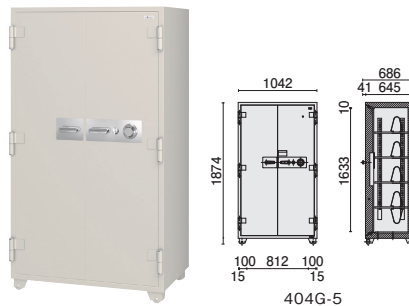

- 外寸:W1042×D686×H1816mm
- 内寸:W882×D440×H1575mm
- 質量:580kg ●内容積:641ℓ
- 100万変換ダイヤル式
- 棚板3枚、フックエンド15個
- ※A4ファイルを立てて4段収納可能です。

404G-5

404G-5 ¥578,000

75-193 ライトウォームグレー

- 外寸:W1042×D686×H1874mm
- 内寸:W882×D440×H1633mm
- 質量:595kg ●内容積:665ℓ
- 100万変換ダイヤル式
- 棚板4枚、フックエンド19個
- ※A4ファイルを立てて5段収納可能です。