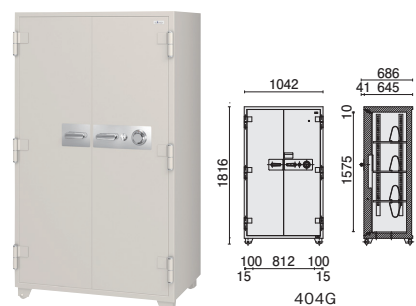

学籍簿用耐火保管庫 404Gシリーズ NEW!

庫内引出をなくし、容量を十分に使える耐火保管庫。

エーコー

404G

404G ¥525,000

75-192 ライトウォームグレー

- ●外寸:W1042×D686×H1816mm
- ●内寸:W882×D440×H1575mm
- ●質量:580kg ●内容積:641ℓ
- ●100万変換ダイヤル式
- ●棚板3枚、フックエンド15個
- ※A4ファイルを立てて4段収納可能です。