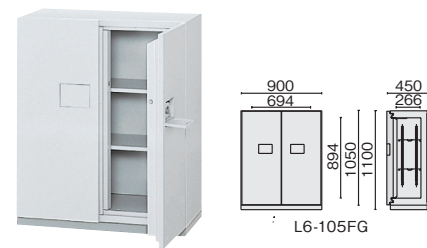

- 外寸:W900×D450×H1100mm
- 内寸:W850×D427×H1075mm
- 鍵付 ●ラッチ付 ●ベース付
- L6-FGNまたはL6-FGN-ERとセットでご使用ください。
- ※L6-105BFは2014年カタログまで掲載のL5-FGN、L5-FGN-ERには適応していません。

【共通仕様】●外寸:W850×D425×H1072mm ●内寸:W700×D250×H879mm ●質量:213kg ●可動式棚板2枚 ●L5-105BF、L6-105BFとセットでご使用ください。
○写真はL5-105BFとL6-FGNまたはL6-105BFとL6-FGN-ERとのセット例です。
※L5-105BF、L6-105BFは必ず両側をほかの保管庫ではさんで設置してください。3連以上でボルトで連結してご使用ください。

耐火庫 W900 タイプ

L6用 LX-5用 特配

L6-105FG

D450

L6-105FG ¥654,500
11-346 ホワイト

- 外寸:W900×D450×H1100mm
- 内寸:W694×D266×H894mm
- 質量:300kg
- 可動式棚板2枚 シンダー錠
- ※ベース別途不要
- ※ベースのカラーはM4となります。

Color

本体