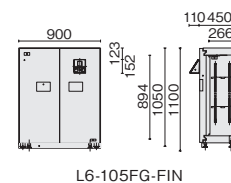

D400用
L6-A105FG-FIN
¥989,600
31-992 ホワイト

- 外寸:W900×D510×H1100mm
- 内寸:W750×D250×H960mm
- 質量:215kg ●可動式棚板2枚
- ※ベース別途不要
- ※ベースのカラーはM4となります。

D450用
L6-105FG-FIN
¥1,034,600
31-991 ホワイト

- 外寸:W900×D560×H1100mm
- 内寸:W694×D266×H894mm
- 質量:300kg ●可動式棚板2枚
- ※ベース別途不要
- ※ベースのカラーはM4となります。

D500用
L6-F105FG-FIN
¥1,042,300
31-990 ホワイト

- 外寸:W900×D610×H1100mm
- 内寸:W694×D316×H894mm
- 質量:315kg ●可動式棚板2枚
- ※ベース別途不要
- ※ベースのカラーはM4となります。

L6-105FG-FIN

※設置場所付近に電源コンセントをご用意ください。

※表示価格は希望小売価格(税抜)です。