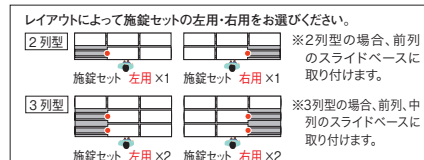

2枚引違い保管庫

外形寸法	内形寸法	タイプ	可動式棚板	品番	注文コード	カラー	希望小売価格(税抜)
D450							
H1050×W900×D450mm	H1000×W864×D393mm	上置き・下置き	2枚	L6-105S	648-310	W4	¥81,900
H1770×W900×D450mm	H1700×W864×D393mm	下置き	4枚	L6-180S	648-312	W4	¥132,000
H2100×W900×D450mm	H2030×W864×D393mm		5枚	L6-210S	648-313	W4	¥146,200
D400							
H1050×W900×D400mm	H1000×W864×D343mm	上置き・下置き	2枚	L6-A105S	648-316	W4	¥79,000
H1770×W900×D400mm	H1700×W864×D343mm	下置き	4枚	L6-A180S	648-318	W4	¥127,400
D340							
H1050×W900×D340mm	H1000×W864×D283mm	上置き・下置き	2枚	L6-B105S	648-319	W4	¥77,400

●錠、ラッチ付 ●棚板最大積載質量：D450・400：40kg、D340：35kg

ラテラルファイリングキャビネット

外形寸法	引出し内形寸法(1段)	タイプ	引出しタイプ	品番	注文コード	カラー	希望小売価格(税抜)
D450							
H1050×W900×D450mm	H305×W819×D403mm	下置き	B4引出し×3段	L6-105H-3	648-415	W4	¥136,200
D400							
H1050×W900×D400mm	H305×W819×D353mm	下置き	B4引出し×3段	L6-A105H-3	648-417	W4	¥134,300

●R型縦仕切板各段2枚、錠、セーフティロック機構、ラッチ付 ●引出し最大積載質量：60kg

※上段のみのご使用は、転倒の恐れがあるため、おひかえください。重いものを下に、バランスよく収納してください。 ※同時に2つ以上の引出しを引き出さないでください。

クリアケースキャビネット A4浅型3列

外形寸法	内形寸法	タイプ	クリアケースタイプ	品番	注文コード	カラー	希望小売価格(税抜)
D450							
H1050×W900×D450mm	—	下置き	A4浅型 1列22段×3列	RE-Y105KA-ATN	635-193	W4	¥218,300
D400							
H1050×W900×D400mm	—	下置き	A4浅型 1列22段×3列	RE-YA105KA-ATN	635-195	W4	¥190,700

●トレイ材質：ポリスチレン(PS)、半透明

クリアケース内形寸法	クリアケース最大積載質量
A4浅型 W225×D314×H38mm	1kg

LINK オプション(ベース、トレイ、仕切り板など)についてはP.413をご覧ください。

上置きユニット

両開き保管庫

外形寸法(内形寸法)	タイプ	品番	注文コード	カラー	希望小売価格(税抜)
D450					
H330×W900×D450mm (H280×W864×D414mm)	上置き	L6-30AR	648-986	W4	¥55,200
H400×W900×D450mm (H350×W864×D414mm)		L6-40AR	648-207	W4	¥55,900
D400					
H330×W900×D400mm (H280×W864×D364mm)	上置き	L6-A30AR	648-987	W4	¥53,400
H400×W900×D400mm (H350×W864×D364mm)		L6-A40AR	648-214	W4	¥53,600

●錠、ラッチ付 ●扉開口180度 ●底板最大積載質量：40kg

オープン保管庫