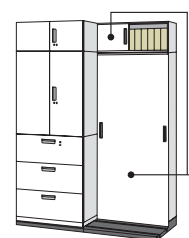

固定棚用引き戸

固定棚用引き戸

タイプ	品番	注文コード	カラー	価格(税抜)
H400mm用	L6-T40S	648-945	W4	¥20,400
H1050mm用	L6-T105S	648-946	W4	¥42,200
H1770mm用	L6-T180S	648-947	W4	¥56,000
H2100mm用	L6-T210S	648-948	W4	¥62,000

※施錠セットと連動します。(※連動しません)

●システム収納家具を安全にご使用いただくために…必ず転倒防止対策を施し、安定性を確保してください(P.巻末03「製品のお買い上げにあたって」をご覧ください)。※組立、レイアウト変更の施工は、販売店にご依頼ください。

グリーン購入法適合商品：注文コードが緑色

※表示価格は希望小売価格(税抜)です。

システム
収納
パーソナル
ロッカー
書庫・金庫
ロッカー
物品棚・移動棚
作業用品