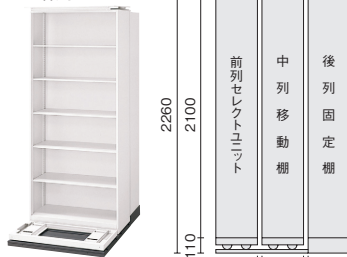

※施錠セットは付属していません。

ベースセット 3列型ハイタイプ (後列 D450mm・D400mm)

●H2260mm(本体2100mm+ベース110mm+上レール50mm)

基本型

L6-555YH-K

増列型

L6-555YH-Z

基本型・増列型 内寸法
 D450: W864 × D450 × H2030mm
 D400: W864 × D400 × H2030mm
 D340: W864 × D340 × H2030mm
 D270: W864 × D270 × H2030mm
 ※ベースセット外形寸法: 基本型=W1830 × H2260mm
 増列型=W 915 × H2260mm