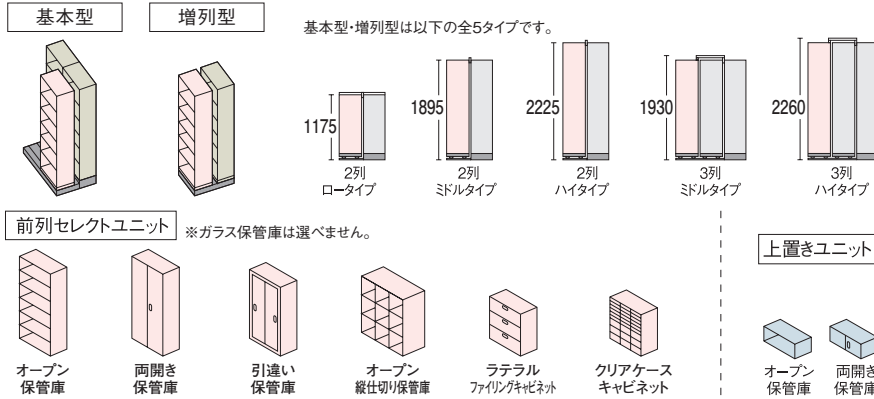

L6 エルロク 横移動型 W900mm × D450mm D400mm D340mm D270mm

展開例

前列(中列)を移動させることで常に1連分の空きスペースを作り、後列への収納が可能となります。

各種ユニット

レイアウト時のご注意

お部屋のスペースにあわせて基本型、増列型をセレクト。さらに収納物にあわせて前列セレクトユニットをお選びください。

※前列・後列の高さをあわせる必要があります。
 ※上置きユニットの両開き保管庫は前列にのみ設置できます。
 ※3列型の場合、上置きユニットは設置できません。

〈注意〉
 使用者などはさまれ事故を防ぐため固定棚は6連、移動棚は5連以下に制限しています。

設置躯体との納まりについて

横移動型を設置する場合、高さ方向の障害物が製品本体と50mm以上、間口方向の壁と製品本体とは10mm以上の間隔が必要です。

機能などの詳細はP.393をご参照ください。

品番説明

2列型		3列型	
L 6 - 5 5 Y H - K		L 6 - 5 5 Y H - K	
5: D450mm	2ヶタ:2列型	5: D450mm	3ヶタ:3列型
4: D400mm	後列	4: D400mm	後列
3: D340mm	前列	3: D340mm	中列
2: D270mm	前列	2: D270mm	前列
	保管庫の高さH:H2100mm		保管庫の高さH:H2100mm
	M:H1770mm		M:H1770mm
	L:H1050mm		L:H1050mm

●表組内ベースの価格には前列セレクトユニットは含まれておりません。前列セレクトユニットをお選びください。 ●表組以外の奥行組合せも可能です。詳しくは担当者にご相談ください。

(注意) 使用者などはさまれ事故を防ぐため固定棚は6連、移動棚は5連以下に制限しています。

ベースセット 2列型ロータイプ

●H1175mm(本体1050mm+ベース110mm+天板15mm)

基本型 増列型

●木製天板付
 基本型・増列型 内寸法
 D450: W864 × D450 × H1000mm
 D400: W864 × D400 × H1000mm
 ※ベースセット外形寸法: 基本型=W1830 × H1175mm
 増列型=W 915 × H1175mm

後列	前列	D450mm		D400mm	
		基本	増列	基本	増列
D450mm	品番	L6-55YL-K	L6-55YL-Z	L6-54YL-K	L6-54YL-Z
	注文コード [W4]	648-843	648-844	648-847	648-848
	希望小売価格(税別)	¥413,800	¥243,000	¥405,200	¥236,500
	ベースセット外形寸法	D935mm		D885mm	
D400mm	品番	L6-45YL-K	L6-45YL-Z	L6-44YL-K	L6-44YL-Z
	注文コード [W4]	648-845	648-846	648-849	648-850
	希望小売価格(税別)	¥401,600	¥236,900	¥393,000	¥230,400
	ベースセット外形寸法	D885mm		D835mm	