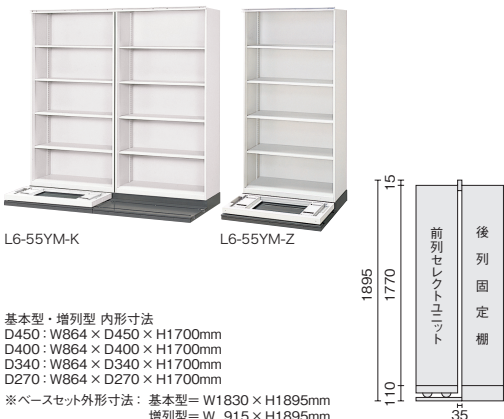

〈注意〉
 使用者などはさまれ事故を防ぐため固定棚は6連、移動棚は5連以下に制限しています。

設置躯体との納まりについて

横移動型を設置する場合、高さ方向の障害物が製品本体と50mm以上、間口方向の壁と製品本体とは10mm以上の間隔が必要です。

機能などの詳細はP.393をご参照ください。

品番説明

2列型		3列型	
L 6 - 5 5 Y H - K		L 6 - 5 5 Y H - K	
5: D450mm	2ヶタ:2列型	5: D450mm	3ヶタ:3列型
4: D400mm	後列	4: D400mm	後列
3: D340mm	前列	3: D340mm	中列
2: D270mm	前列	2: D270mm	前列
	保管庫の高さH:H2100mm		保管庫の高さH:H2100mm
	M:H1770mm		M:H1770mm
	L:H1050mm		L:H1050mm

●表組内ベースの価格には前列セレクトユニットは含まれておりません。前列セレクトユニットをお選びください。 ●表組以外の奥行組合せも可能です。詳しくは担当者にご相談ください。

(注意) 使用者などはさまれ事故を防ぐため固定棚は6連、移動棚は5連以下に制限しています。

ベースセット 2列型ロータイプ

●H1175mm(本体1050mm+ベース110mm+天板15mm)

基本型 増列型

●木製天板付
 基本型・増列型 内寸法
 D450: W864 × D450 × H1000mm
 D400: W864 × D400 × H1000mm
 ※ベースセット外形寸法: 基本型=W1830 × H1175mm
 増列型=W 915 × H1175mm

後列	前列	D450mm		D400mm	
		基本	増列	基本	増列
D450mm	品番	L6-55YL-K	L6-55YL-Z	L6-54YL-K	L6-54YL-Z
	注文コード [W4]	648-843	648-844	648-847	648-848
	希望小売価格(税別)	¥413,800	¥243,000	¥405,200	¥236,500
	ベースセット外形寸法	D935mm		D885mm	
D400mm	品番	L6-45YL-K	L6-45YL-Z	L6-44YL-K	L6-44YL-Z
	注文コード [W4]	648-845	648-846	648-849	648-850
	希望小売価格(税別)	¥401,600	¥236,900	¥393,000	¥230,400
	ベースセット外形寸法	D885mm		D835mm	

※施錠セットは付属していません。

ベースセット 2列型ミドルタイプ

●H1895mm(本体1770mm+ベース110mm+ガイドレール15mm)

基本型 増列型

基本型・増列型 内寸法
 D450: W864 × D450 × H1700mm
 D400: W864 × D400 × H1700mm
 D340: W864 × D340 × H1700mm
 D270: W864 × D270 × H1700mm
 ※ベースセット外形寸法: 基本型=W1830 × H1895mm
 増列型=W 915 × H1895mm