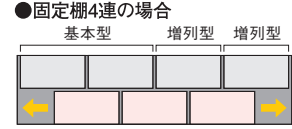

L6 エルロク 横移動型 W900mm × D450mm D400mm D340mm D270mm

展開例

前列(中列)を移動させることで常に1連分の空きスペースを作り、後列への収納が可能となります。

各種ユニット

レイアウト時のご注意

お部屋のスペースにあわせて基本型、増列型をセレクト。さらに収納物にあわせて前列セレクトユニットをお選びください。

※前列・後列の高さをあわせる必要があります。
 ※上置きユニットの両開き保管庫は前列にのみ設置できます。
 ※3列型の場合、上置きユニットは設置できません。

〈注意〉
 使用者などはさまれ事故を防ぐため固定棚は6連、移動棚は5連以下に制限しています。

設置躯体との納まりについて

横移動型を設置する場合、高さ方向の障害物が製品本体と50mm以上、間口方向の壁と製品本体とは10mm以上の間隔が必要です。

機能などの詳細はP.393をご参照ください。

品番説明

2列型		3列型	
L 6 - 5 5 Y H - K		L 6 - 5 5 Y H - K	
5: D450mm	2ヶタ:2列型	5: D450mm	3ヶタ:3列型
4: D400mm	後列	4: D400mm	後列
3: D340mm	前列	3: D340mm	中列
2: D270mm	前列	2: D270mm	前列
	保管庫の高さH:H2100mm		保管庫の高さH:H2100mm
	M:H1770mm		M:H1770mm
	L:H1050mm		L:H1050mm

●表組内ベースの価格には前列セレクトユニットは含まれておりません。前列セレクトユニットをお選びください。 ●表組以外の奥行組合せも可能です。詳しくは担当者にご相談ください。

(注意) 使用者などはさまれ事故を防ぐため固定棚は6連、移動棚は5連以下に制限しています。

ベースセット 2列型ロータイプ

●H1175mm(本体1050mm+ベース110mm+天板15mm)

基本型 増列型

●木製天板付
 基本型・増列型 内寸法
 D450: W864 × D450 × H1000mm
 D400: W864 × D400 × H1000mm
 ※ベースセット外形寸法: 基本型=W1830 × H1175mm
 増列型=W 915 × H1175mm