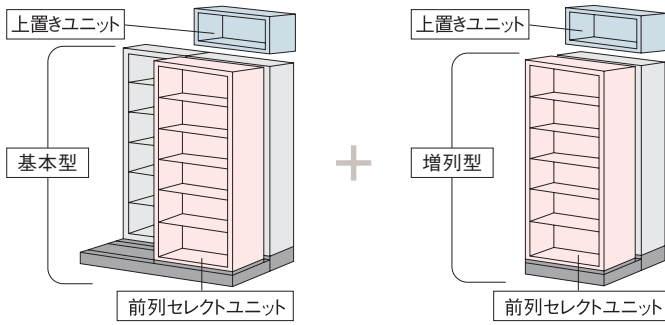

L6 エルロク 横移動型 W900mm × D450mm D400mm D340mm D270mm

展開例

前列(中列)を移動させることで常に1連分の空きスペースを作り、後列への収納が可能となります。

各種ユニット

レイアウト時のご注意

お部屋のスペースにあわせて基本型、増列型をセレクト。さらに収納物にあわせて前列セレクトユニットをお選びください。

※前列・後列の高さをあわせる必要があります。
 ※上置きユニットの両開き保管庫は前列にのみ設置できます。
 ※3列型の場合、上置きユニットは設置できません。

〈注意〉
 使用者などはさまれ事故を防ぐため固定棚は6連、移動棚は5連以下に制限しています。

設置躯体との納まりについて

横移動型を設置する場合、高さ方向の障害物が製品本体と50mm以上、間口方向の壁と製品本体とは10mm以上の間隔が必要です。

機能などの詳細はP.393をご参照ください。

品番説明

2列型		3列型	
L 6 - 5 5 Y H - K		L 6 - 5 5 Y H - K	
5: D450mm	2ヶタ:2列型	5: D450mm	3ヶタ:3列型
4: D400mm	後列	4: D400mm	後列
3: D340mm	前列	3: D340mm	中列
2: D270mm	前列	2: D270mm	前列
	保管庫の高さH:H2100mm		保管庫の高さH:H2100mm
	M:H1770mm		M:H1770mm
	L:H1050mm		L:H1050mm

●表組内ベースの価格には前列セレクトユニットは含まれておりません。前列セレクトユニットをお選びください。 ●表組以外の奥行組合せも可能です。詳しくは担当者にご相談ください。

(注意) 使用者などはさまれ事故を防ぐため固定棚は6連、移動棚は5連以下に制限しています。

ベースセット 2列型ロータイプ

●H1175mm(本体1050mm+ベース110mm+天板15mm)

基本型 増列型

●木製天板付
 基本型・増列型 内寸法
 D450: W864 × D450 × H1000mm
 D400: W864 × D400 × H1000mm
 ※ベースセット外形寸法: 基本型=W1830 × H1175mm
 増列型=W 915 × H1175mm

※施錠セットは付属していません。

ベースセット 2列型ミドルタイプ

●H1895mm(本体1770mm+ベース110mm+ガイドレール15mm)

基本型 増列型

基本型・増列型 内寸法
 D450: W864 × D450 × H1700mm
 D400: W864 × D400 × H1700mm
 D340: W864 × D340 × H1700mm
 D270: W864 × D270 × H1700mm
 ※ベースセット外形寸法: 基本型=W1830 × H1895mm
 増列型=W 915 × H1895mm