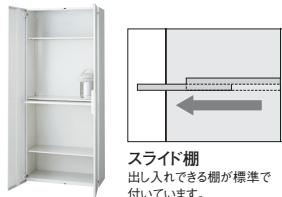

●棚板最大積載質量：40kg
※上置きとして使用する場合、下置きにはH720タイプの使用をおすすめします。

LINK オプション(ベース、トレー、仕切り板など)についてはP.413をご覧ください。

キッチンユニット

L6-210KU W4

タイプ	外形寸法	内形寸法	可動式棚	品番	注 文 コード	カラー	希望小売価格 (税抜)
下置き	W900 × D450	H2100×W900×D450mm	H2030×W864×D414mm	L6-210KU	648-497	W4 <input type="checkbox"/>	¥279,900
	W800 × D400	H2100×W800×D400mm	H2030×W764×D364mm	L6-G210KU	648-498	W4 <input type="checkbox"/>	¥269,400

●錠、ラッチ付 ●電源コンセント付スライド棚板1枚、棚板2枚
●棚板最大積載質量：40kg、スライド棚板最大積載質量：5kg ●設置の際は配線ベースをご使用ください。

LINK キッチンユニットには、配線ベースが必要になります。配線ベースについてはP.413をご覧ください。

スライド棚
出し入れできる棚が標準で付いています。

耐火庫用収納庫

L6-105BF W4

タイプ	外形寸法	内形寸法	品番	注 文 コード	カラー	希望小売価格 (税抜)	
下置き	W900 × D450	H1100×W900×D450mm	H1075×W850×D427mm	L6-105BF	648-892	W4 <input type="checkbox"/>	¥91,900

●錠、ラッチ、ベース付 ●L6-FGNまたはL6-FGN-ERの耐火庫とセットでご使用ください。
※ご使用の際は必ず両側を横連結してご使用ください。
※ベースのカラーはM4となります。

LINK 耐火庫(ビルトインタイプ)については、P.442をご覧ください。
LINK レイアウト制限については、P.巻末03をご覧ください。

耐火庫(顔認証式) **特配**

L6-105FG-FIN W4

タイプ	外形寸法	内形寸法	品番	注 文 コード	カラー	希望小売価格 (税抜)	
下置き	W900 × D500	H1100×W900×D610mm	H894×W694×D316mm	L6-F105FG-FIN	31-990	W4 <input type="checkbox"/>	¥1,042,300
	W900 × D450	H1100×W900×D560mm	H894×W694×D266mm	L6-105FG-FIN	31-991	W4 <input type="checkbox"/>	¥1,034,600
	W900 × D400	H1100×W900×D510mm	H960×W750×D250mm	L6-A105FG-FIN	31-992	W4 <input type="checkbox"/>	¥989,600