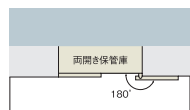

# L6 スタンダードタイプ

エルロク スタンダードタイプ

両開き保管庫

L6-30AR W4

L6-105A W4

L6-210A W4

扉裏収納ボックス  
両開き保管庫タイプ  
(オプション仕様)

別途購入が必要です。  
P.414をご参照ください。