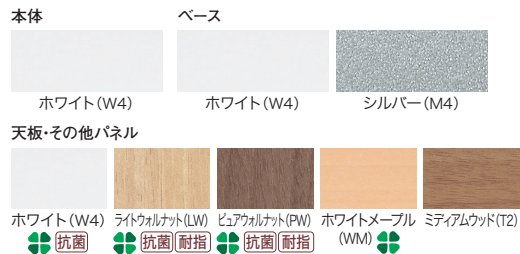

Color

※抗菌性能についてはP.索引03をご参照ください。

【共通仕様】

●本体・扉・鋼板、焼付塗装 ●背板：鋼板、ハーフパンチ加工 ●底板・棚板最大積載質量：D500サイズ：50kg、D450・400サイズ：40kg、D340サイズ：35kg、W450・400サイズ：20kg ●取っ手（※レバー部分は除く）・トレー：再生樹脂使用 ●天板：低ホルムアルデヒド ●オープン保管庫：金属のみで構成
※H330、400サイズはベース取付不可。

L6 スタンダードタイプ

エルロク スタンダードタイプ