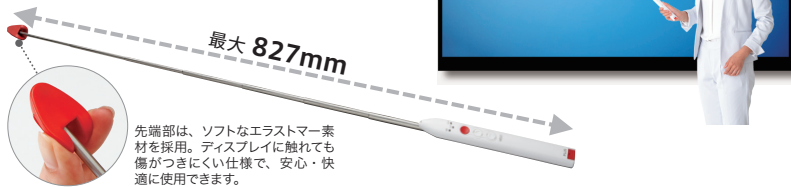

プレゼンテーションスティック e-bow⁺ イーボウ

パワーポイントのページ送り機能が付いて、プレゼンがスマートに進化!

新スタイルポインター!レーザーポインター&プレゼン機能付

指示棒 **e-bow** Presentation Stick

「レーザーポインターが液晶ディスプレイで使えない!」
という悩みを解消するために生まれた高機能指示棒です。

イタリア人デザイナーを起用した
使いやすく、スタイリッシュなデザイン

ホワイトの本体にレッドのアクセントを効かせた、従来の指示棒にとらわれない斬新なデザイン。ロッド部分が収納される機構や、押しやすくシンプルなボタン配置、また握りやすい三角形の本体など、使いやすく、スタイリッシュなデザインを追求しました。

軽量で疲れにくい!

握りやすく、長時間使用しても
疲れにくい軽量設計。
(EB-10:111g,EB-R20:115g)

薄型テレビや液晶ディスプレイでのプレゼンテーションに!

1 液晶ディスプレイで使える

大型ディスプレイにも対応する、
本格的な長さ

指示棒は7段階で、最大827mmまで自由に伸縮可能です。オフィスや学校で主流の50~80インチの大型ディスプレイで
分かりやすくポイントを示すことができます。

先端部は、ソフトなエラストマー素材を採用。ディスプレイに触れても傷がつきにくい仕様で、安心・快適に使用できます。

2 スマートなプレゼンをサポート

簡単スライド操作機能

指示棒でポイントを示しながら、手元のボタンでパワーポイントのページ送り/戻しの操作ができます。都度パソコンを操作する必要がなく、スムーズ&スマートな進行をサポートします。