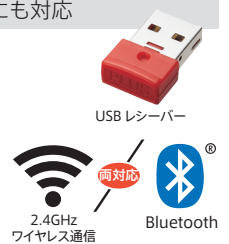

ホワイトの本体にレッドのアクセントを効かせた、従来の指示棒にとらわれない斬新なデザイン。ロッド部分が収納される機構や、押しやすくシンプルなボタン配置、また握りやすい三角形の本体など、使いやすく、スタイリッシュなデザインを追求しました。

軽量で疲れにくい!

握りやすく、長時間使用しても
疲れにくい軽量設計。
(EB-10:111g,EB-R20:115g)

薄型テレビや液晶ディスプレイでのプレゼンテーションに!

1 液晶ディスプレイで使える

大型ディスプレイにも対応する、
本格的な長さ

指示棒は7段階で、最大827mmまで自由に伸縮可能です。オフィスや学校で主流の50~80インチの大型ディスプレイで
分かりやすくポイントを示すことができます。

先端部は、ソフトなエラストマー素材を採用。ディスプレイに触れても傷がつきにくい仕様で、安心・快適に使用できます。

2 スマートなプレゼンをサポート

簡単スライド操作機能

指示棒でポイントを示しながら、手元のボタンでパワーポイントのページ送り/戻しの操作ができます。都度パソコンを操作する必要がなく、スムーズ&スマートな進行をサポートします。

(ページ送り/戻しボタンを
同時長押しでブラックアウト)

レーザーポインター
※EB-R20のみ

ページ戻し
長押しで
スライドショー終了

ページ送り
長押しで
スライドショー開始

3 タブレットでもプレゼンできる

Windows / Mac OSにも対応

本体下部に収納されたUSBレーザーポインターをパソコンに差し込むだけで、直ぐに2.4GHzワイヤレス通信が可能です。また、Bluetoothを使えば、タブレットやUSBポート非搭載のパソコンなど、多様な機器との接続ができます。

※対応OSの詳細は、ページ下部の
共通仕様をご覧ください。

4 プレゼン環境を選ばない

レーザーポインター搭載 (EB-R20のみ)

多機能モデルEB-R20は、レーザーポインター(赤色)を搭載。ディスプレイでは指示棒、プロジェクターではレーザーポインターと使い分けが可能。プレゼンテーション環境を選ばず安心です。

【レーザーポインター使用時のご注意】
液晶などの画面上ではレーザー光が見えにくくなり、ご使用いただけません。