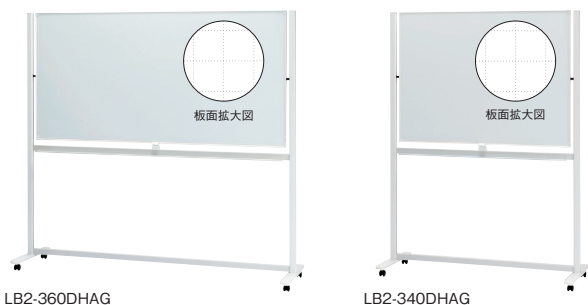

ホワイトボード LB2 シリーズ (脚付タイプ) エルビー2 シリーズ

ニッケルホーロータイプ

水性
接着剤

粉体
塗料

脚付(両面)タイプ

LB2-360DHAG

LB2-340DHAG

3×6型	製品サイズ:W1946×D594×H1800mm / 板面有効寸法:W1758×H858mm / 質量:24.0kg				
	仕様	付属品	品番	注文コード	希望小売価格(税抜)
	両面:無地/暗線	※1	LB2-360DHAG	423-831	¥121,070
	両面:無地	※1	LB2-360DHA	423-835	¥111,200

3×4型	製品サイズ:W1346×D594×H1800mm / 板面有効寸法:W1158×H858mm / 質量:18.0kg				
	仕様	付属品	品番	注文コード	希望小売価格(税抜)
	両面:無地/暗線	※1	LB2-340DHAG	423-833	¥101,200
	両面:無地	※1	LB2-340DHA	423-837	¥94,070

脚付固定式(片面)タイプ

LB2-360SHA

LB2-340SHA

3×6型	製品サイズ:W1946×D594×H1800mm / 板面有効寸法:W1758×H858mm / 質量:21.0kg				
	仕様	付属品	品番	注文コード	希望小売価格(税抜)
	片面:無地	※1	LB2-360SHA	423-843	¥95,220

3×4型	製品サイズ:W1346×D594×H1800mm / 板面有効寸法:W1158×H858mm / 質量:17.0kg				
	仕様	付属品	品番	注文コード	希望小売価格(税抜)
	片面:無地	※1	LB2-340SHA	423-845	¥76,470

脚付(両面)スリムタイプ

デスクサイドやフリースペースのような狭いスペースでも邪魔にならないスリムサイズ。会議室ではない新たなミーティングスペースを創出します。ボディは空間に溶けこむホワイトカラーです。

両面タイプ:LB2-430DHA

製品サイズmm	板面有効寸法mm	質量kg	仕様	付属品	品番	注文コード	希望小売価格(税抜)
W1046-D594-H1800	W858-H1158	17.0	スリムタイプ	※1	LB2-430DHA	423-847	¥92,920