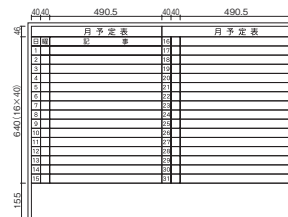

3×4型	製品サイズ:W1346×D594×H1800mm / 板面有効寸法:W1158×H858mm / 質量:18.0kg				
	仕様	付属品	品番	注文コード	希望小売価格(税抜)
	両面:無地/暗線	※1	LB2-340DHAG	423-833	¥101,200
	両面:無地	※1	LB2-340DHA	423-837	¥94,070

脚付固定式(片面)タイプ

LB2-360SHA

LB2-340SHA

3×6型	製品サイズ:W1946×D594×H1800mm / 板面有効寸法:W1758×H858mm / 質量:21.0kg				
	仕様	付属品	品番	注文コード	希望小売価格(税抜)
	片面:無地	※1	LB2-360SHA	423-843	¥95,220

3×4型	製品サイズ:W1346×D594×H1800mm / 板面有効寸法:W1158×H858mm / 質量:17.0kg				
	仕様	付属品	品番	注文コード	希望小売価格(税抜)
	片面:無地	※1	LB2-340SHA	423-845	¥76,470

脚付(両面)タイプ 罫引きフォーマット

月予定表 横罫

LB2-360DHAT

LB2-360DHAT

LB2-340DHAT

製品サイズmm	板面有効寸法mm	質量kg	仕様	付属品	品番	注文コード	希望小売価格(税抜)
W1946-D594-H1800	W1758-H858	24.0	両面:無地/月予定	※1	LB2-360DHAT	423-839	¥121,320
W1346-D594-H1800	W1158-H858	18.0	両面:無地/月予定	※1	LB2-340DHAT	423-841	¥101,660

脚付(両面)スリムタイプ

デスクサイドやフリースペースのような狭いスペースでも邪魔にならないスリムサイズ。会議室ではない新たなミーティングスペースを創出します。ボディは空間に溶けこむホワイトカラーです。

両面タイプ:LB2-430DHA

製品サイズmm	板面有効寸法mm	質量kg	仕様	付属品	品番	注文コード	希望小売価格(税抜)
W1046-D594-H1800	W858-H1158	17.0	スリムタイプ	※1	LB2-430DHA	423-847	¥92,920