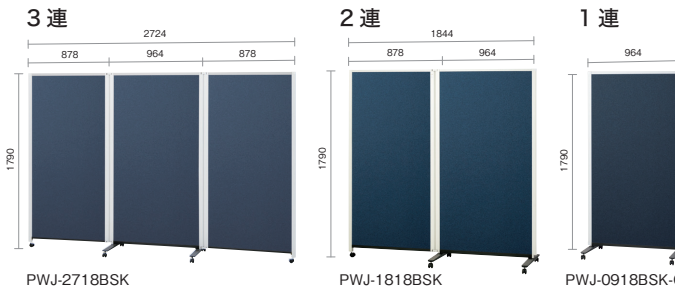

両面ホワイトボードタイプ

片面掲示板タイプ

H1800

タイプ	製品サイズ mm	板面有効寸法 mm	質量 kg	品番	注文コード	希望小売価格 (税抜)
6連	W5450・D589・H1790	W4912(6面合計)・H1643	60.0	PWJ-5418DSK	538-044	¥300,000
5連	W4570・D589・H1790	W4122(5面合計)・H1643	51.0	PWJ-4518DSK	538-043	¥253,000
4連	W3690・D589・H1790	W3332(4面合計)・H1643	42.0	PWJ-3618DSK	538-042	¥206,000
3連	W2724・D589・H1790	W2456(3面合計)・H1643	30.0	PWJ-2718DSK	428-194	¥149,000
2連	W1844・D589・H1790	W1666(2面合計)・H1643	21.0	PWJ-1818DSK	428-193	¥102,000
1連	W964・D589・H1790	W876・H1643	12.8	PWJ-0918DSK-C	428-197	¥55,000

H1800

タイプ	製品サイズ mm	板面有効寸法 mm	質量 kg	品番	掲示面カラー	注文コード	希望小売価格 (税抜)
6連	W5450・D589・H1790	W4912(6面合計)・H1643	100.0	PWJ-5418BSK	ネイビーブルー	538-050	¥420,000
5連	W4570・D589・H1790	W4122(5面合計)・H1643	85.0	PWJ-4518BSK	ネイビーブルー	538-049	¥355,000
4連	W3690・D589・H1790	W3332(4面合計)・H1643	70.0	PWJ-3618BSK	ネイビーブルー	538-048	¥290,000
3連	W2724・D589・H1790	W2456(3面合計)・H1643	50.0	PWJ-2718BSK	ネイビーブルー	428-383	¥209,000
2連	W1844・D589・H1790	W1666(2面合計)・H1643	35.0	PWJ-1818BSK	ネイビーブルー	428-382	¥144,000
1連	W964・D589・H1790	W876・H1643	20.6	PWJ-0918BSK-C	ネイビーブルー	428-387	¥79,000

H1500

タイプ	製品サイズ mm	板面有効寸法 mm	質量 kg	品番	注文コード	希望小売価格 (税抜)
6連	W5450・D589・H1500	W4912(6面合計)・H1353	52.0	PWJ-5415DSK	538-041	¥280,000
5連	W4570・D589・H1500	W4122(5面合計)・H1353	44.5	PWJ-4515DSK	538-040	¥235,000
4連	W3690・D589・H1500	W3332(4面合計)・H1353	37.0	PWJ-3615DSK	538-039	¥190,000
3連	W2724・D589・H1500	W2456(3面合計)・H1353	26.0	PWJ-2715DSK	428-192	¥139,000
2連	W1844・D589・H1500	W1666(2面合計)・H1353	18.5	PWJ-1815DSK	428-191	¥94,000
1連	W964・D589・H1500	W876・H1353	11.2	PWJ-0915DSK-C	428-195	¥49,000