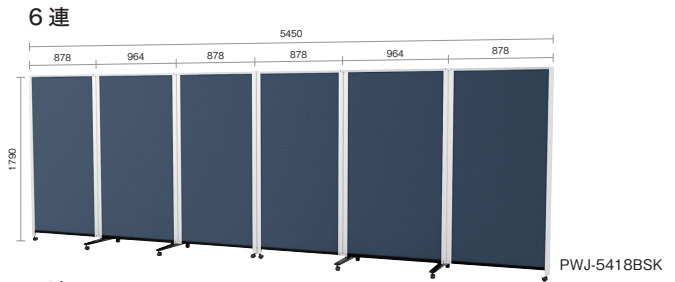

両面ホワイトボードタイプ

片面掲示板タイプ

H1800

タイプ	製品サイズ mm	板面有効寸法 mm	質量 kg	品番	注文コード	希望小売価格 (税抜)
6連	W5450・D589・H1790	W4912(6面合計)・H1643	60.0	PWJ-5418DSK	538-044	¥300,000
5連	W4570・D589・H1790	W4122(5面合計)・H1643	51.0	PWJ-4518DSK	538-043	¥253,000
4連	W3690・D589・H1790	W3332(4面合計)・H1643	42.0	PWJ-3618DSK	538-042	¥206,000
3連	W2724・D589・H1790	W2456(3面合計)・H1643	30.0	PWJ-2718DSK	428-194	¥149,000
2連	W1844・D589・H1790	W1666(2面合計)・H1643	21.0	PWJ-1818DSK	428-193	¥102,000
1連	W964・D589・H1790	W876・H1643	12.8	PWJ-0918DSK-C	428-197	¥55,000

H1800

タイプ	製品サイズ mm	板面有効寸法 mm	質量 kg	品番	掲示面カラー	注文コード	希望小売価格 (税抜)
6連	W5450・D589・H1790	W4912(6面合計)・H1643	100.0	PWJ-5418BSK	ネイビーブルー	538-050	¥420,000
5連	W4570・D589・H1790	W4122(5面合計)・H1643	85.0	PWJ-4518BSK	ネイビーブルー	538-049	¥355,000
4連	W3690・D589・H1790	W3332(4面合計)・H1643	70.0	PWJ-3618BSK	ネイビーブルー	538-048	¥290,000
3連	W2724・D589・H1790	W2456(3面合計)・H1643	50.0	PWJ-2718BSK	ネイビーブルー	428-383	¥209,000
2連	W1844・D589・H1790	W1666(2面合計)・H1643	35.0	PWJ-1818BSK	ネイビーブルー	428-382	¥144,000
1連	W964・D589・H1790	W876・H1643	20.6	PWJ-0918BSK-C	ネイビーブルー	428-387	¥79,000

H1500

タイプ	製品サイズ mm	板面有効寸法 mm	質量 kg	品番	注文コード	希望小売価格 (税抜)
6連	W5450・D589・H1500	W4912(6面合計)・H1353	52.0	PWJ-5415DSK	538-041	¥280,000
5連	W4570・D589・H1500	W4122(5面合計)・H1353	44.5	PWJ-4515DSK	538-040	¥235,000
4連	W3690・D589・H1500	W3332(4面合計)・H1353	37.0	PWJ-3615DSK	538-039	¥190,000
3連	W2724・D589・H1500	W2456(3面合計)・H1353	26.0	PWJ-2715DSK	428-192	¥139,000
2連	W1844・D589・H1500	W1666(2面合計)・H1353	18.5	PWJ-1815DSK	428-191	¥94,000
1連	W964・D589・H1500	W876・H1353	11.2	PWJ-0915DSK-C	428-195	¥49,000