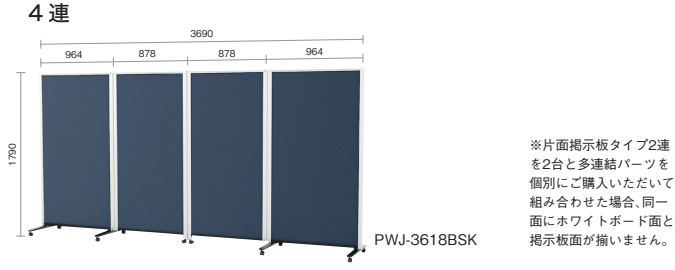

両面ホワイトボードタイプ

片面掲示板タイプ

H1800

タイプ	製品サイズ mm	板面有効寸法 mm	質量 kg	品番	注文コード	希望小売価格 (税抜)
6連	W5450・D589・H1790	W4912(6面合計)・H1643	60.0	PWJ-5418DSK	538-044	¥300,000
5連	W4570・D589・H1790	W4122(5面合計)・H1643	51.0	PWJ-4518DSK	538-043	¥253,000
4連	W3690・D589・H1790	W3332(4面合計)・H1643	42.0	PWJ-3618DSK	538-042	¥206,000
3連	W2724・D589・H1790	W2456(3面合計)・H1643	30.0	PWJ-2718DSK	428-194	¥149,000
2連	W1844・D589・H1790	W1666(2面合計)・H1643	21.0	PWJ-1818DSK	428-193	¥102,000
1連	W964・D589・H1790	W876・H1643	12.8	PWJ-0918DSK-C	428-197	¥55,000

H1800

タイプ	製品サイズ mm	板面有効寸法 mm	質量 kg	品番	掲示面カラー	注文コード	希望小売価格 (税抜)
6連	W5450・D589・H1790	W4912(6面合計)・H1643	100.0	PWJ-5418BSK	ネイビーブルー	538-050	¥420,000
5連	W4570・D589・H1790	W4122(5面合計)・H1643	85.0	PWJ-4518BSK	ネイビーブルー	538-049	¥355,000
4連	W3690・D589・H1790	W3332(4面合計)・H1643	70.0	PWJ-3618BSK	ネイビーブルー	538-048	¥290,000
3連	W2724・D589・H1790	W2456(3面合計)・H1643	50.0	PWJ-2718BSK	ネイビーブルー	428-383	¥209,000
2連	W1844・D589・H1790	W1666(2面合計)・H1643	35.0	PWJ-1818BSK	ネイビーブルー	428-382	¥144,000
1連	W964・D589・H1790	W876・H1643	20.6	PWJ-0918BSK-C	ネイビーブルー	428-387	¥79,000

H1500

タイプ	製品サイズ mm	板面有効寸法 mm	質量 kg	品番	注文コード	希望小売価格 (税抜)
6連	W5450・D589・H1500	W4912(6面合計)・H1353	52.0	PWJ-5415DSK	538-041	¥280,000
5連	W4570・D589・H1500	W4122(5面合計)・H1353	44.5	PWJ-4515DSK	538-040	¥235,000
4連	W3690・D589・H1500	W3332(4面合計)・H1353	37.0	PWJ-3615DSK	538-039	¥190,000
3連	W2724・D589・H1500	W2456(3面合計)・H1353	26.0	PWJ-2715DSK	428-192	¥139,000
2連	W1844・D589・H1500	W1666(2面合計)・H1353	18.5	PWJ-1815DSK	428-191	¥94,000
1連	W964・D589・H1500	W876・H1353	11.2	PWJ-0915DSK-C	428-195	¥49,000