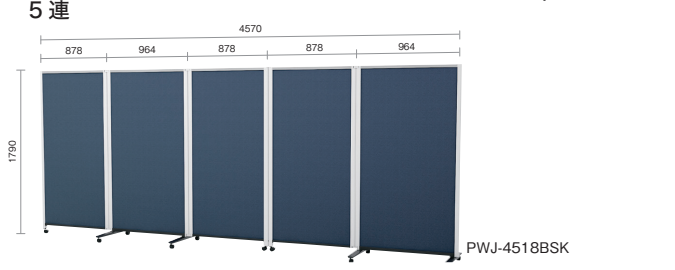

両面ホワイトボードタイプ

片面掲示板タイプ

H1800

タイプ	製品サイズ mm	板面有効寸法 mm	質量 kg	品番	注文コード	希望小売価格 (税抜)
6連	W5450・D589・H1790	W4912(6面合計)・H1643	60.0	PWJ-5418DSK	538-044	¥300,000
5連	W4570・D589・H1790	W4122(5面合計)・H1643	51.0	PWJ-4518DSK	538-043	¥253,000
4連	W3690・D589・H1790	W3332(4面合計)・H1643	42.0	PWJ-3618DSK	538-042	¥206,000
3連	W2724・D589・H1790	W2456(3面合計)・H1643	30.0	PWJ-2718DSK	428-194	¥149,000
2連	W1844・D589・H1790	W1666(2面合計)・H1643	21.0	PWJ-1818DSK	428-193	¥102,000
1連	W964・D589・H1790	W876・H1643	12.8	PWJ-0918DSK-C	428-197	¥55,000

H1800

タイプ	製品サイズ mm	板面有効寸法 mm	質量 kg	品番	掲示面カラー	注文コード	希望小売価格 (税抜)
6連	W5450・D589・H1790	W4912(6面合計)・H1643	100.0	PWJ-5418BSK	ネイビーブルー	538-050	¥420,000
5連	W4570・D589・H1790	W4122(5面合計)・H1643	85.0	PWJ-4518BSK	ネイビーブルー	538-049	¥355,000
4連	W3690・D589・H1790	W3332(4面合計)・H1643	70.0	PWJ-3618BSK	ネイビーブルー	538-048	¥290,000
3連	W2724・D589・H1790	W2456(3面合計)・H1643	50.0	PWJ-2718BSK	ネイビーブルー	428-383	¥209,000
2連	W1844・D589・H1790	W1666(2面合計)・H1643	35.0	PWJ-1818BSK	ネイビーブルー	428-382	¥144,000
1連	W964・D589・H1790	W876・H1643	20.6	PWJ-0918BSK-C	ネイビーブルー	428-387	¥79,000

H1500

タイプ	製品サイズ mm	板面有効寸法 mm	質量 kg	品番	注文コード	希望小売価格 (税抜)
6連	W5450・D589・H1500	W4912(6面合計)・H1353	52.0	PWJ-5415DSK	538-041	¥280,000
5連	W4570・D589・H1500	W4122(5面合計)・H1353	44.5	PWJ-4515DSK	538-040	¥235,000
4連	W3690・D589・H1500	W3332(4面合計)・H1353	37.0	PWJ-3615DSK	538-039	¥190,000
3連	W2724・D589・H1500	W2456(3面合計)・H1353	26.0	PWJ-2715DSK	428-192	¥139,000
2連	W1844・D589・H1500	W1666(2面合計)・H1353	18.5	PWJ-1815DSK	428-191	¥94,000
1連	W964・D589・H1500	W876・H1353	11.2	PWJ-0915DSK-C	428-195	¥49,000