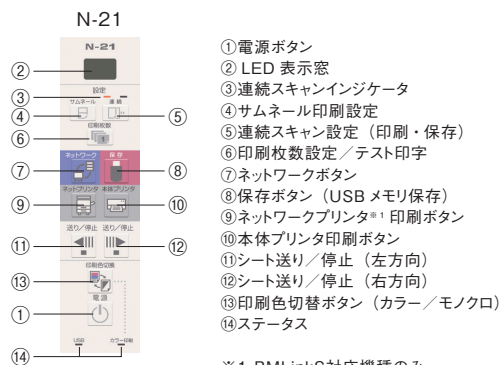

ネットワークボード N-21 シリーズ

機能アイコンについては P.350 をご参照ください。

ネットワーク機能を標準装備した、薄型シンプルデザインのスタンダードタイプ。

※ボード内容はハメコミ合成です。

多彩な空間やニーズにマッチ。

豊富に書き込める幅 1800mm タイプと、スペースを気にせず設置できる幅 1300mm タイプを空間や用途に応じて選べます。座ったままで書き込める高さにも設定できるので、長時間のミーティングやデスクサイドでの話し合いでも快適に使えます。

シンプルで直感的に使える操作パネル。

迷うことなく直感的に使えるワンタッチパネルを搭載。ネットワーク保存や USB 保存に加え、ネットワークプリンタ^{*1} 印刷、付属プリンタ印刷などシーンに合わせた出力方法をダイレクトに選択できます。

- ① 電源ボタン
- ② LED 表示窓
- ③ 連続スキャンインジケータ
- ④ サムネイル印刷設定
- ⑤ 連続スキャン設定 (印刷・保存)
- ⑥ 印刷枚数設定 / テスト印字
- ⑦ ネットワークボタン
- ⑧ 保存ボタン (USB メモリ保存)
- ⑨ ネットワークプリンタ^{*1} 印刷ボタン
- ⑩ 本体プリンタ印刷ボタン
- ⑪ シート送り / 停止 (左方向)
- ⑫ シート送り / 停止 (右方向)
- ⑬ 印刷色切替ボタン (カラー / モノクロ)
- ⑭ ステータス

※1 BMLinkS対応機種のみ

N-21 シリーズ セット例 (板面マグネット)

スタンドセット

運びやすい薄型、
便利なネットワーク機能を
手軽に活かせるシンプルセット。

カラーインクジェットプリンタセット

カラーマーカーの書き込みも
一目瞭然。
普通紙カラープリントに対応。

モノクロレーザープリンタセット

再生紙にも美しくプリント。
すばやく多数数に配布して
会議の効率化を推進。

N-21WL 428-514
¥331,000
●ボード面サイズ:W1800×H910mm
●外形寸法:W1980×D687×H1855 (Max)mm

N-21WCL 428-517
¥350,000
●ボード面サイズ:W1800×H910mm
●外形寸法:W1980×D687×H1855 (Max)mm

N-21S-ST 428-511
¥252,000
●ボード面サイズ:W1300×H910mm
●外形寸法:W1480×D687×H1855 (Max)mm