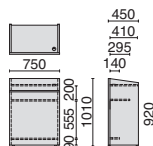

講演台・司会者台・花台

イベント施設などにご利用いただくのに最適。

講演台 350シリーズ

天板には配線口が装備され、パソコンやマイクを使用する際、便利です。

品名	外形寸法	品番	注文コード(カラー)		希望小売価格(税抜)
			チーク		
講演台	W1190×D450×H1010mm	MW-350	69-439		¥122,600
	W890×D450×H1010mm	MW-351	69-443		¥104,100

【共通仕様】●本体表面材:強化プリント化粧板(高耐摩耗材)●本体エッジ材:ABS樹脂/オレフィン系樹脂押出材●アジャスター付●配線口付●幅木:ポリエステル樹脂化粧板

司会者台 450シリーズ

MW-450
21-507 ホワイト
¥94,500

- ●本体表面材:強化プリント化粧板(高耐摩耗材)
- ●本体エッジ:ABS樹脂/オレフィン系樹脂
- ●アジャスター付
- ●配線口付

内側

天板には配線口が装備され、パソコンやマイクを使用する際、便利です。

講演台・司会者台・花台 250シリーズ

天板には配線口が装備され、パソコンやマイクを使用する際、便利です。(MW-252のみ)

品名	外形寸法	品番	注文コード(カラー)			希望小売価格(税抜)
			ライトメープル	メープル	ビュアウォルナット	
講演台	W890×D445×H1050mm	MW-250	23-451	23-452	79-907	¥90,300
司会者台	W590×D445×H1050mm	MW-252	69-407	69-408	79-910	¥77,100
花台	W442×D442×H800mm	MW-255	23-455	23-456	79-913	¥62,400

【共通仕様】●本体:強化プリント化粧板(高耐摩耗材)●エッジ:ABS樹脂押出材●アジャスター付

ミーティングサポートツール MF-)

EMエフジェイ

ミーティングやプレゼン、レクチャーなど、便利に使えるアイテムです。

司会者台 MF-J70IS

MF-J70IS
39-935
マホガニー
84-451
ホワイト
84-450
ホワイトメープル
¥96,500

- ●外形寸法:W500×D438×H1070mm
- ●幕板:銅板、樹脂焼付塗装
- ●幕板側:アジャスター
- ●質量:19.1kg
- ●棚有効寸法:W383×D300×H235mm
- ●最大積載量:15kg(天板10kg、棚板5kg)

配線も天板下に落としこめるので、パソコンを設置する際に便利です。

Color

【共通仕様】

- ●天板・棚板表面:メラミン樹脂化粧板
- ●天板・棚板芯材:パーティクルボード
- ●天板・棚板エッジ材:ABS樹脂押出材
- ●天板・棚板厚:21.3mm
- ●脚:アルミ押出材、樹脂焼付塗装
- ●キャスター:低床単輪キャスター

プロジェクター台 MF-J70PS

MF-J70PS
39-936
マホガニー
84-453
ホワイト
84-452
ホワイトメープル
¥73,400

- ●外形寸法:W500×D400×H800mm
- ●質量:14.3kg
- ●棚有効寸法:W383×D300×H335mm
- ※棚板取付位置変更可能です。
- ●最大積載量:15kg(天板10kg、棚板5kg)

多目的台 MF-J70TS

MF-J70TS
39-937
マホガニー
84-455
ホワイト
84-454
ホワイトメープル
¥95,700

- ●外形寸法:W600×D450×H700mm
- ●質量:23.5kg
- ●棚有効寸法:(中・下段)W483×D450×H200mm
- ※棚板取付位置変更可能です。
- ●最大積載量:30kg(天板・棚1枚あたり10kg)