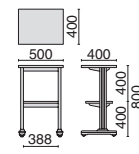

【共通仕様】●本体:強化プリント化粧板(高耐摩耗材)●エッジ:ABS樹脂押出材●アジャスター付

ミーティングサポートツール MF-)

EMエフジェイ

ミーティングやプレゼン、レクチャーなど、便利に使えるアイテムです。

司会者台 MF-J70IS

MF-J70IS
39-935
マホガニー
84-451
ホワイト
84-450
ホワイトメープル
¥96,500

- 外形寸法:W500×D438×H1070mm
- 幕板:銅板、樹脂焼付塗装
- 幕板側:アジャスター
- 質量:19.1kg
- 棚有効寸法:W383×D300×H235mm
- 最大積載量:15kg(天板10kg、棚板5kg)

配線も天板下に落としこめるので、パソコンを設置する際に便利です。

Color

【共通仕様】

- 天板・棚板表面:メラミン樹脂化粧板
- 天板・棚板芯材:パーティクルボード
- 天板・棚板エッジ材:ABS樹脂押出材
- 天板・棚板厚:21.3mm
- 脚:アルミ押出材、樹脂焼付塗装
- キャスター:低床単輪キャスター

プロジェクター台 MF-J70PS

MF-J70PS
39-936
マホガニー
84-453
ホワイト
84-452
ホワイトメープル
¥73,400

- 外形寸法:W500×D400×H800mm
- 質量:14.3kg
- 棚有効寸法:W383×D300×H335mm
- ※棚板取付位置変更可能です。
- 最大積載量:15kg(天板10kg、棚板5kg)

多目的台 MF-J70TS

MF-J70TS
39-937
マホガニー
84-455
ホワイト
84-454
ホワイトメープル
¥95,700

- 外形寸法:W600×D450×H700mm
- 質量:23.5kg
- 棚有効寸法:(中・下段)W483×D450×H200mm
- ※棚板取付位置変更可能です。
- 最大積載量:30kg(天板・棚1枚あたり10kg)