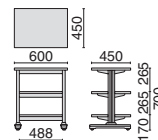

【共通仕様】●本体:強化プリント化粧板(高耐摩耗材)●エッジ:ABS樹脂押出材●アジャスター付

ミーティングサポートツール MF-)

EMエフジェイ

ミーティングやプレゼン、レクチャーなど、便利に使えるアイテムです。

司会者台 MF-J70IS

MF-J70IS
39-935
マホガニー
84-451
ホワイト
84-450
ホワイトメープル
¥96,500

- 外形寸法:W500×D438×H1070mm
- 幕板:銅板、樹脂焼付塗装
- 幕板側:アジャスター
- 質量:19.1kg
- 棚有効寸法:W383×D300×H235mm
- 最大積載量:15kg(天板10kg、棚板5kg)

配線も天板下に落としこめるので、パソコンを設置する際に便利です。

Color

【共通仕様】

- 天板・棚板表面:メラミン樹脂化粧板
- 天板・棚板芯材:パーティクルボード
- 天板・棚板エッジ材:ABS樹脂押出材
- 天板・棚板厚:21.3mm
- 脚:アルミ押出材、樹脂焼付塗装
- キャスター:低床単輪キャスター

プロジェクター台 MF-J70PS

MF-J70PS
39-936
マホガニー
84-453
ホワイト
84-452
ホワイトメープル
¥73,400

- 外形寸法:W500×D400×H800mm
- 質量:14.3kg
- 棚有効寸法:W383×D300×H335mm
- ※棚板取付位置変更可能です。
- 最大積載量:15kg(天板10kg、棚板5kg)

多目的台 MF-J70TS

MF-J70TS
39-937
マホガニー
84-455
ホワイト
84-454
ホワイトメープル
¥95,700

- 外形寸法:W600×D450×H700mm
- 質量:23.5kg
- 棚有効寸法:(中・下段)W483×D450×H200mm
- ※棚板取付位置変更可能です。
- 最大積載量:30kg(天板・棚1枚あたり10kg)