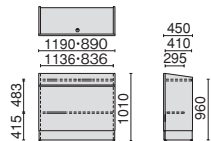

講演台・司会者台・花台

イベント施設などにご利用いただくのに最適。

講演台 350シリーズ

天板には配線口が装備され、パソコンやマイクを使用する際、便利です。

MW-350 チーク

品名	外形寸法	品番	注文コード(カラー)		希望小売価格(税抜)
			チーク		
講演台	W1190×D450×H1010mm	MW-350	69-439		¥122,600
	W890×D450×H1010mm	MW-351	69-443		¥104,100

【共通仕様】●本体表面材:強化プリント化粧板(高耐摩耗材)●本体エッジ材:ABS樹脂/オレフィン系樹脂押出材●アジャスター付●配線口付●幅木:ポリエステル樹脂化粧板

司会者台 450シリーズ

MW-450
21-507 ホワイト
¥94,500

- 本体表面材:強化プリント化粧板(高耐摩耗材)
- 本体エッジ:ABS樹脂/オレフィン系樹脂
- アジャスター付
- 配線口付

内側

天板には配線口が装備され、パソコンやマイクを使用する際、便利です。

講演台・司会者台・花台 250シリーズ

MW-250 ビュアウォルナット

MW-252 ライトメープル

MW-250の内側

MW-252の内側

MW-255 メープル

天板には配線口が装備され、パソコンやマイクを使用する際、便利です。(MW-252のみ)

品名	外形寸法	品番	注文コード(カラー)			希望小売価格(税抜)
			ライトメープル	メープル	ビュアウォルナット	
講演台	W890×D445×H1050mm	MW-250	23-451	23-452	79-907	¥90,300
司会者台	W590×D445×H1050mm	MW-252	69-407	69-408	79-910	¥77,100
花台	W442×D442×H800mm	MW-255	23-455	23-456	79-913	¥62,400

- 外形寸法:W500×D400×H800mm
- 質量:14.3kg
- 棚有効寸法:W383×D300×H335mm
- ※棚板取付位置変更可能です。
- 最大積載量:15kg(天板10kg、棚板5kg)

多目的台 MF-J70TS

MF-J70TS
39-937
マホガニー
84-455
ホワイト
84-454
ホワイトメープル
¥95,700

- 外形寸法:W600×D450×H700mm
- 質量:23.5kg
- 棚有効寸法:(中・下段)W483×D450×H200mm
- ※棚板取付位置変更可能です。
- 最大積載量:30kg(天板・棚1枚あたり10kg)