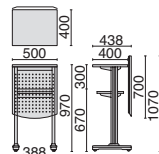

講演台・司会者台・花台 250シリーズ

MW-250 ビュアウォルナット

MW-252 ライトメープル

MW-250の内側

MW-252の内側

MW-255 メープル

天板には配線口が装備され、パソコンやマイクを使用する際、便利です。(MW-252のみ)

品名	外形寸法	品番	注文コード(カラー)			希望小売価格(税抜)
			ライトメープル	メープル	ビュアウォルナット	
講演台	W890×D445×H1050mm	MW-250	23-451	23-452	79-907	¥90,300
司会者台	W590×D445×H1050mm	MW-252	69-407	69-408	79-910	¥77,100
花台	W442×D442×H800mm	MW-255	23-455	23-456	79-913	¥62,400

【共通仕様】●本体:強化プリント化粧板(高耐摩耗材)●エッジ:ABS樹脂押出材●アジャスター付

ミーティングサポートツール MF-)

EMエフジェイ

ミーティングやプレゼン、レクチャーなど、便利に使えるアイテムです。

司会者台 MF-J70IS

MF-J70IS
39-935
マホガニー
84-451
ホワイト
84-450
ホワイトメープル
¥96,500

- 外形寸法:W500×D438×H1070mm
- 幕板:銅板、樹脂焼付塗装
- 幕板側:アジャスター
- 質量:19.1kg
- 棚有効寸法:W383×D300×H235mm
- 最大積載量:15kg(天板10kg、棚板5kg)

配線も天板下に落としこめるので、パソコンを設置する際に便利です。

Color

【共通仕様】

- 天板・棚板表面:メラミン樹脂化粧板
- 天板・棚板芯材:パーティクルボード
- 天板・棚板エッジ材:ABS樹脂押出材
- 天板・棚板厚:21.3mm
- 脚:アルミ押出材、樹脂焼付塗装
- キャスター:低床単輪キャスター

プロジェクター台 MF-J70PS

MF-J70PS
39-936
マホガニー
84-453
ホワイト
84-452
ホワイトメープル
¥73,400

- 外形寸法:W500×D400×H800mm
- 質量:14.3kg
- 棚有効寸法:W383×D300×H335mm
- ※棚板取付位置変更可能です。
- 最大積載量:15kg(天板10kg、棚板5kg)

多目的台 MF-J70TS

MF-J70TS
39-937
マホガニー
84-455
ホワイト
84-454
ホワイトメープル
¥95,700

- 外形寸法:W600×D450×H700mm
- 質量:23.5kg
- 棚有効寸法:(中・下段)W483×D450×H200mm
- ※棚板取付位置変更可能です。
- 最大積載量:30kg(天板・棚1枚あたり10kg)