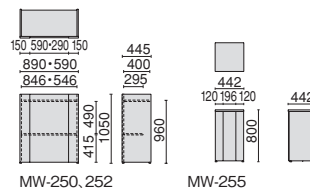

講演台・司会者台・花台 250シリーズ

MW-250 ビュアウォルナット

MW-252 ライトメープル

MW-250の内側

MW-252の内側

MW-255 メープル

天板には配線口が装備され、パソコンやマイクを使用する際、便利です。(MW-252のみ)

品名	外形寸法	品番	注文コード(カラー)			希望小売価格(税抜)
			ライトメープル	メープル	ビュアウォルナット	
講演台	W890×D445×H1050mm	MW-250	23-451	23-452	79-907	¥90,300
司会者台	W590×D445×H1050mm	MW-252	69-407	69-408	79-910	¥77,100
花台	W442×D442×H800mm	MW-255	23-455	23-456	79-913	¥62,400

【共通仕様】●本体:強化プリント化粧板(高耐摩耗材)●エッジ:ABS樹脂押出材●アジャスター付

ミーティングサポートツール MF-)

EMエフジェイ

ミーティングやプレゼン、レクチャーなど、便利に使えるアイテムです。

司会者台 MF-J70IS

MF-J70IS
39-935
マホガニー
84-451
ホワイト
84-450
ホワイトメープル
¥96,500

- 外形寸法:W500×D438×H1070mm
- 幕板:銅板、樹脂焼付塗装
- 幕板側:アジャスター
- 質量:19.1kg
- 棚有効寸法:W383×D300×H235mm
- 最大積載量:15kg(天板10kg、棚板5kg)

- 外形寸法:W500×D400×H800mm
- 質量:14.3kg
- 棚有効寸法:W383×D300×H335mm
- ※棚板取付位置変更可能です。
- 最大積載量:15kg(天板10kg、棚板5kg)

多目的台 MF-J70TS

MF-J70TS
39-937
マホガニー
84-455
ホワイト
84-454
ホワイトメープル
¥95,700

- 外形寸法:W600×D450×H700mm
- 質量:23.5kg
- 棚有効寸法:(中・下段)W483×D450×H200mm
- ※棚板取付位置変更可能です。
- 最大積載量:30kg(天板・棚1枚あたり10kg)