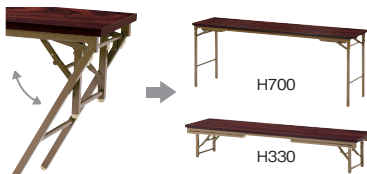

# YT座卓・YT-e座卓

**Point 1** 脚の形状は2タイプ

**Point 2** 会議テーブルとしても利用可能(兼用タイプ)

座卓兼用タイプ(YT-620D・615D)の脚は二重構造となっており、座卓としても会議テーブルとしても利用できます。

持ち運びする機会が多い座卓だから軽量・薄型設計がうれしいYT-eタイプ

品番	質量(kg)	天板厚み(mm)	収納厚み(mm)
YT-60G	12.3	28	92
YT-60D	13.0	28	92
YT-eL620Z	11.9	15	53

当社でも一番の軽量・薄型!

折りたたみ座卓 (YTシリーズ)

脚形状	エッジ	外形寸法(折りたたみ時寸法)	質量	品番	注文コード(天板カラー)				希望小売価格(税抜)
					ホワイト	ホワイトメープル	ファインチーク	ローズウッド	
会議用テーブル・座卓兼用タイプ アジャスター付 座卓時高さ:330mm	共張り	W1800×D600×H330/700mm(H92mm)	22.8kg	YT-620D	85-838	85-844			¥53,900
		W1800×D450×H330/700mm(H92mm)	19.8kg	YT-615D	85-839	85-845			¥46,700
Dタイプ 床面を保護する ワイド平板付	ポリプロピレン(PP)	W1800×D600×H330mm(H92mm)	16.0kg	YT-63D	85-840	85-846			¥52,500
		W1800×D450×H330mm(H92mm)	13.0kg	YT-60D	85-841	85-847			¥45,100
Gタイプ アジャスター付	共張り	W1800×D600×H330mm(H92mm)	14.8kg	YT-62G	85-842	85-848			¥40,100
		W1800×D450×H330mm(H92mm)	12.3kg	YT-60G	85-843	85-849			¥31,800
軽量薄型タイプ アジャスター付 ロックパーツ付	ポリプロピレン(PP)	W1800×D600×H328mm(H53mm)	11.9kg	YT-eL620Z	53-887	53-889			¥59,600
		W1800×D450×H328mm(H53mm)	10kg	YT-eL615Z	53-888	53-890			¥54,100