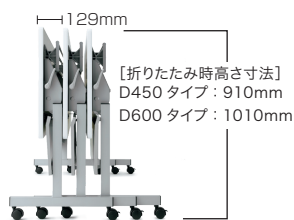

フォールディングタイプに加え、対面使いが可能なセンターフラップタイプをご用意。

QF-620M ホワイト
チェア / PT シリーズ (P.233 参照)

QF-625 ホワイトメープル
チェア / DC-921 シリーズ (P.301 参照)

Point 1 スタンダードなデザイン

折りたたみ式天板 スタッキングピッチは129mm

簡単な操作で折りたたむことができます。

D450 タイプ: 脚奥行幅 430mm
D600 タイプ: 脚奥行幅 555mm

天板がスリムに折りたたむための
収納場所をとりません。

スタッキング時の寸法
W=天板幅+41(台数-1)
7(8-6)台目から元に戻る
奥行:脚幅+129(台数-1)

Point 2 握りやすい大型レバー

大型レバーの採用によりスムーズに操作ができます。

Point 3 アジャスト機能付き

アジャスト機能により、最大10mmまでの調整を可能にしました。

Color

天板

ホワイト ホワイトメープル

[共通仕様] ●天板:メラミン樹脂化粧板●天板芯材:パーティクルボード●エッジ:PP樹脂●天板厚:25mm●脚:スチールパイプ、樹脂焼付塗装、ナイロン双輪キャスター付(2個ストッパー付)●幕板:銅板、樹脂焼付塗装●スタッキングピッチ:129mm●最大均等積載質量:40kg

Point 4 シンプルな幕板

足元をさりげなく隠せるスチール幕板。

Point 5 棚板の取り付けが可能