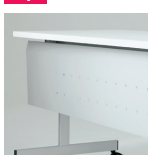

天板がスリムに折りたたむための
収納場所をとりません。

スタッキング時の寸法
W=天板幅+41(台数-1)
7(8-6)台目から元に戻る
奥行:脚幅+129(台数-1)

Point 2 握りやすい大型レバー

大型レバーの採用によりスムーズに操作ができます。

Point 3 アジャスト機能付き

アジャスト機能により、最大10mmまでの調整を可能にしました。

Color

天板

ホワイト ホワイトメープル

[共通仕様] ●天板:メラミン樹脂化粧板●天板芯材:パーティクルボード●エッジ:PP樹脂●天板厚:25mm●脚:スチールパイプ、樹脂焼付塗装、ナイロン双輪キャスター付(2個ストッパー付)●幕板:銅板、樹脂焼付塗装●スタッキングピッチ:129mm●最大均等積載質量:40kg

Point 4 シンプルな幕板

足元をさりげなく隠せるスチール幕板。

Point 5 棚板の取り付けが可能