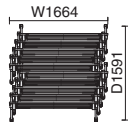

フォールディングタイプに加え、対面使いが可能なセンターフラップタイプをご用意。

QF-620M ホワイト
チェア / PT シリーズ (P.233 参照)

QF-625 ホワイトメープル
チェア / DC-921 シリーズ (P.301 参照)

Point 1 スタンダードなデザイン

折りたたみ式天板 スタッキングピッチは129mm

簡単な操作で折りたたむことができます。

D450 タイプ: 脚奥行幅 430mm
D600 タイプ: 脚奥行幅 555mm

天板がスリムに折りたたむための
収納場所をとりません。

スタッキング時の寸法
W=天板幅+41(台数-1)
7(8-6)台目から元に戻る
奥行:脚幅+129(台数-1)

Point 2 握りやすい大型レバー

大型レバーの採用によりスムーズに操作ができます。

Point 3 アジャスト機能付き

アジャスト機能により、最大10mmまでの調整を可能にしました。

Color

天板

ホワイト ホワイトメープル

[共通仕様] ●天板:メラミン樹脂化粧板●天板芯材:パーティクルボード●エッジ:PP樹脂●天板厚:25mm●脚:スチールパイプ、樹脂焼付塗装、ナイロン双輪キャスター付(2個ストッパー付)●幕板:銅板、樹脂焼付塗装●スタッキングピッチ:129mm●最大均等積載質量:40kg

Point 4 シンプルな幕板

足元をさりげなく隠せるスチール幕板。

Point 5 棚板の取り付けが可能