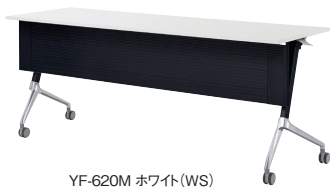

YF ワイエフ H720

スタッキングピッチが99mmでコンパクト設計。シンプルでシャープな印象のフォールディングテーブル。

**Point 1** 収納性に優れた設計

折りたたみ式天板

スタッキングピッチは99mm

簡単な操作で折りたたむことができます。収納時に斜めにずれないため、省スペース収納が可能です。

スタッキング時の寸法  
幅:天板幅 奥行:脚幅+99 (台数-1)  
[奥行寸法計算例] 3台の場合  
D450タイプ:  
408mm+99mm (3-1) =606mm  
D600タイプ:  
528mm+99mm (3-1) =726mm

**Point 2** すっきりとした外観をつくるフルワイド幕板

幕板はフルワイドで、使用者の足元をしっかり隠します。

幕板の両端に軟質樹脂を採用。折りたたみ操作時の安全性に配慮しています。

形状	外形寸法	品番	注文コード (天板カラー)			希望小売価格 (税抜)
			ホワイト	ライトウォルナット	ビュアウォルナット	
	W1800×D600×H720mm	YF-620M	675-879	675-880	675-881	¥111,600
	W1800×D450×H720mm	YF-615M	675-876	675-877	675-878	¥100,400
	W1500×D600×H720mm	YF-520M	675-873	675-874	675-875	¥110,300
	W1500×D450×H720mm	YF-515M	675-870	675-871	675-872	¥96,700

Color

[共通仕様]

●天板:メラミン樹脂化粧板 (天板厚20mm) ●天板芯材:パーティクルボード ●天板エッジ:ABS樹脂 ●脚:アルミダイキャスト、スチールパイプ、樹脂焼付塗装、ポリッシュ仕上 (フット部のみ)、アジャスト機能付キャスター ●幕板:樹脂成型品 ●棚板:鋼板、樹脂焼付塗装 ●スタッキングピッチ:99mm