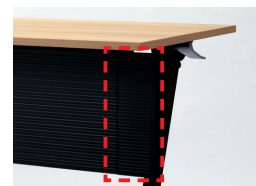

YF ワイエフ H720

スタッキングピッチが99mmでコンパクト設計。シンプルでシャープな印象のフォールディングテーブル。

**Point 1** 収納性に優れた設計

折りたたみ式天板

スタッキングピッチは99mm

簡単な操作で折りたたむことができます。収納時に斜めにずれないため、省スペース収納が可能です。

スタッキング時の寸法  
幅:天板幅 奥行:脚幅+99 (台数-1)  
[奥行寸法計算例] 3台の場合  
D450タイプ:  
408mm+99mm (3-1) =606mm  
D600タイプ:  
528mm+99mm (3-1) =726mm

**Point 2** すっきりとした外観をつくるフルワイド幕板

幕板はフルワイドで、使用者の足元をしっかり隠します。

幕板の両端に軟質樹脂を採用。折りたたみ操作時の安全性に配慮しています。

形状	外形寸法	品番	注文コード (天板カラー)			希望小売価格 (税抜)
			ホワイト	ライトウォルナット	ビュアウォルナット	
	W1800×D600×H720mm	YF-620M	675-879	675-880	675-881	¥111,600
	W1800×D450×H720mm	YF-615M	675-876	675-877	675-878	¥100,400
	W1500×D600×H720mm	YF-520M	675-873	675-874	675-875	¥110,300
	W1500×D450×H720mm	YF-515M	675-870	675-871	675-872	¥96,700

Color

[共通仕様]

●天板:メラミン樹脂化粧板 (天板厚20mm) ●天板芯材:パーティクルボード ●天板エッジ:ABS樹脂 ●脚:アルミダイキャスト、スチールパイプ、樹脂焼付塗装、ポリッシュ仕上 (フット部のみ)、アジャスト機能付キャスター ●幕板:樹脂成型品 ●棚板:鋼板、樹脂焼付塗装 ●スタッキングピッチ:99mm