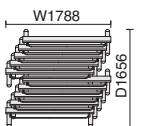

MF-J620M / MF-J200M マホガニー (LM) チェア / リオルガ (P.174参照)

グレード感と利便性、その両方を備えた折りたたみテーブル。

MF-J620M ホワイト チェア / M-500シリーズ (P.232参照)、プロジェクター台 (P.342参照)

L字脚なので横方向への出入りがスムーズに行えます。

**Point 1** ハイグレードな会議空間を簡単にセッティング

折りたたみ式天板

スタッキングピッチは135mm

簡単な操作で折りたたむことができます。

スタッキング時の寸法  
W=天板幅+72(台数-1)  
6(5)台目から元に戻る  
D=592(442)+135(台数-1)  
H=1062(915) ( )はD450

**Point 2** 天板と連動するストッパー付

天板を倒しセッティングすると、ストッパーがかかります(Ⓐ)。天板を起こすとストッパーが解除され、速やかに移動ができます(Ⓑ)。また、セッティング時でも一時解除レバーにより、ストッパーを解除できます。