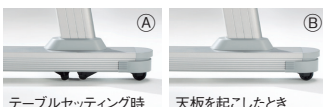

スタッキングピッチは135mm

簡単な操作で折りたたむことができます。

スタッキング時の寸法  
W=天板幅+72(台数-1)  
6(5)台目から元に戻る  
D=592(442)+135(台数-1)  
H=1062(915) ( )はD450

**Point 2** 天板と連動するストッパー付

天板を倒しセッティングすると、ストッパーがかかります(Ⓐ)。天板を起こすとストッパーが解除され、速やかに移動ができます(Ⓑ)。また、セッティング時でも一時解除レバーにより、ストッパーを解除できます。