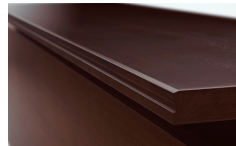

Point 1 特徴的なエッジデザイン

エッジデザインが特徴的な天板。