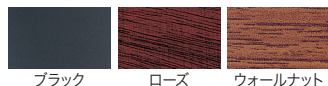

EX-600 イーエックス 600 H720

企業のクラス感を十分に演出する、重厚で優美なフォルム。

EX-4000WA ウォールナット
* W2700mm 以上は、天板が二分割以上となり、メジが入ります。 サイズによって木目方向が異なります。

形状	外形寸法	品番	注文コード (天板カラー)			希望小売価格 (税抜)
			ブラック	ローズ	ウォールナット	
	W7200×D1800×H720mm	EX-7200WA	22-613	02-396	02-398	¥3,263,200
	W6400×D1800×H720mm	EX-6400WA	22-614	02-399	02-401	¥3,059,200
	W5600×D1600×H720mm	EX-5600WA	22-615	02-402	02-404	¥2,983,900
	W4800×D1400×H720mm	EX-4800WA	22-616	02-405	02-407	¥2,416,700
	W4000×D1300×H720mm	EX-4000WA	22-617	02-408	02-410	¥2,152,000
	W3200×D1200×H720mm	EX-3200WA	22-618	02-411	02-413	¥1,390,700
	*W2700×D1200×H720mm	EX-2700WA	24-397	24-398	24-399	¥1,157,800
	W2400×D1200×H720mm	EX-2400WA	22-620	02-417	02-419	¥697,100
	W2100×D1000×H720mm	EX-2100WA	22-621	02-420	02-422	¥595,300
	W1800×D900×H720mm	EX-1800WA	22-622	02-423	02-425	¥539,300

* W2700 は天板2・脚2の仕様です。

【共通仕様】●天板表面材:ニアトー突板、ポリウレタン塗装●天板エッジ材:ニアトー材、ポリウレタン塗装●脚表面材:ポリウレタン塗装、アジャスター付

*1 天然木を使用している突板は、材料の特性上、木目模様や色調が商品毎に異なります。模様や節がきず・汚れのように見えることもありますが、木材本来のものであらかじめご了承ください。また直射日光を避けてのご使用を推奨します。

*濃い色の天板は使用状況や光の状況により、指紋などの汚れが目立つ場合があります。また、硬いものを置くことと表面にきずがつくことがあります。

Color

天板

Point 1 重厚な天板エッジ

天板の厚みを活かした重厚感あふれるエッジデザイン。また四隅に脚がないため、コーナーに座っても足下は広々としています。

Point 2 安定感のあるパネル脚

脚部は、大型のパネル脚を使用していますので、落ち着いた雰囲気を作り出します。