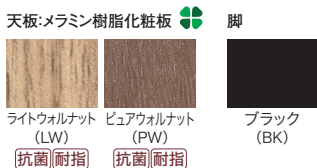

FV-3612MCU LW/BK
チェア/リオルガシリーズ(P.174参照)

開閉配線蓋タイプ 美しく調和のとれた天板が上質な空間を実現します。

形状 (有効下肢高さ 631mm)	外形寸法	品番	脚色	注文コード (天板カラー)		希望小売価格 (税抜)
				ライトウォールナット	ビュアウォールナット	
	W4800×D1200×H720mm	FV-4812MCU	BK	659-720	659-721	¥815,700
	W4000×D1200×H720mm	FV-4012MCU	BK	659-722	659-723	¥787,500
	W3600×D1200×H720mm	FV-3612MCU	BK	659-724	659-725	¥755,100
	W3200×D1200×H720mm	FV-3212MCU	BK	659-726	659-727	¥737,300
	W2400×D1200×H720mm	FV-2412MCU	BK	659-728	659-729	¥417,400
	W2000×D1200×H720mm	FV-2012MCU	BK	659-730	659-731	¥406,500

Color

- 天板:メラミン樹脂化粧板、天板厚:25mm
 - 天板芯材:パーティクルボード
 - 天板エッジ:ABS樹脂
 - 脚:スチールパイプ、樹脂焼付塗装、アジャスター付
 - 配線:樹脂成型品、銅板、樹脂焼付塗装
 - 配線受け:銅板、樹脂焼付塗装
 - 中間脚:銅板、樹脂焼付塗装
- ※天板の木目柄はランダムのため、連結タイプの場合、天板同士の木目は揃わない仕様になります。
- ※天板と配線フタの木目は揃わない仕様になります。
- ※コードダクト(P.315)は開閉配線蓋タイプにも取付けできます(中間脚の無いW2000,2400タイプは除く)。