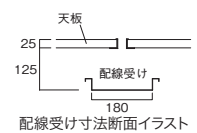

※概略断面図 (寸法:mm)

天板下配線受け

電源タップやLANケーブルポート、余剰配線の収納をサポートする配線受けを標準装備しています。

Point 2 中間脚立ち上げ配線

W3200タイプ以上から床からの立ち上げ配線をまとめて収納できる中間脚がセットされます。
※W2000、2400タイプには取付できません。

●サイズバリエーション

天板サイズ	幅 (W) mm	2000	2400	3200	3600	4000	4800
	奥行き (D) mm	1200	1200	1200	1200	1200	1200
配線蓋設置個数	開閉配線蓋タイプ	1	1	2	2	2	2
	配線スリットタイプ (開口部全長)	1 (1000mm)	1 (1400mm)	2 (600mm)	2 (800mm)	2 (1000mm)	2 (1400mm)