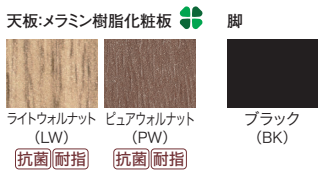

Color

1. ●天板:メラミン樹脂化粧板、天板厚:25mm
   - ●天板芯材:パーティクルボード
   - ●天板エッジ:ABS樹脂
   - ●脚:スチールパイプ、樹脂焼付塗装、アジャスター付
   - ●配線:樹脂成型品、銅板、樹脂焼付塗装
   - ●配線受け:銅板、樹脂焼付塗装
   - ●中間脚:銅板、樹脂焼付塗装
2. ※天板の木目柄はランダムのため、連結タイプの場合、天板同士の木目は揃わない仕様になります。
3. ※天板と配線フタの木目は揃わない仕様になります。
4. ※コードダクト(P.315)は開閉配線蓋タイプにも取付けできます(中間脚の無いW2000,2400タイプは除く)。

スタンダードテーブル
フォールディングテーブル
講演台・テレビ台