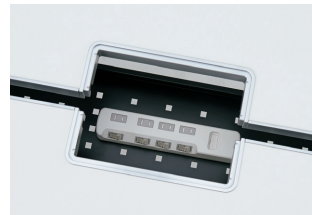

高い意匠性

配線カバーは天板と同一素材の化粧板を使用し、その存在感を極力少なくすると同時に段差のないフラットな意匠が美しさや高い機能性を実現しました。

スムーズな動作性

配線カバーは滑らかな開閉動作を実現。安全性を配慮し、操作時の不快な音もありません。

優れた使い勝手

観音開きを採用することで大開口を実現し、配線作業を簡単に。開口状態時に蓋が天板内に格納される美しい外観は、機能性はもちろん、意匠性にも配慮しました。

ワイヤリングがスマートな配線スリットタイプ

机上进行ききれいに保つ配線スリット

細くスマートなスリットが長めに設置されており着座したワーカーの配線がからみません。きれいなテーブルトップを実現します。

使い勝手のいい開口部

着座付近からコードが通線できるため、余剰コードがあらわれないきれいな机上面を保ちます。(開口幅:24mm)

天板下の大型配線受け

中央のカバーを外すことで、広い開口部から電源タップ、アダプターなどの出し入れができます。(開口部:W234×D173mm)

※概略断面図 (寸法:mm)

天板下配線受け

電源タップやLANケーブルポート、余剰配線の収納をサポートする配線受けを標準装備しています。

Point 2 中間脚立ち上げ配線

W3200タイプ以上から床からの立ち上げ配線をまとめて収納できる中間脚がセットされます。
※W2000、2400タイプには取付できません。

●サイズバリエーション

天板サイズ	幅 (W) mm	2000	2400	3200	3600	4000	4800
	奥行き (D) mm	1200	1200	1200	1200	1200	1200
配線蓋設置個数	開閉配線蓋タイプ	1	1	2	2	2	2
	配線スリットタイプ (開口部全長)	1 (1000mm)	1 (1400mm)	2 (600mm)	2 (800mm)	2 (1000mm)	2 (1400mm)