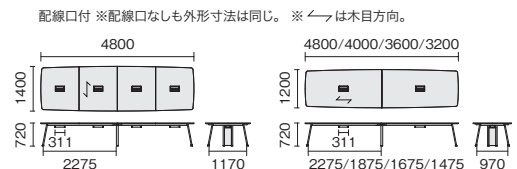

ラウンド形

中間ポール脚タイプ

外形寸法 H720	配線口付				配線口なし			
	品番	注文コード	カラー (天板/脚)	希望小売価格 (税抜)	品番	注文コード	カラー (天板/脚)	希望小売価格 (税抜)
W4800×D1400mm	IN-4814RPH-N	776-109	LW/P	¥1,413,400	IN-4814RP	772-509	LW/P	¥1,101,800
		776-110	PW/P			772-510	PW/P	
W4800×D1200mm	IN-4812RPH-N	776-111	LW/P	¥943,400	IN-4812RP	772-514	LW/P	¥787,400
		776-112	PW/P			772-515	PW/P	
W4000×D1200mm	IN-4012RPH-N	776-113	LW/P	¥905,000	IN-4012RP	772-519	LW/P	¥749,200
		776-114	PW/P			772-520	PW/P	
W3600×D1200mm	IN-3612RPH-N	776-115	LW/P	¥882,200	IN-3612RP	772-524	LW/P	¥726,200
		776-116	PW/P			772-525	PW/P	
W3200×D1200mm	IN-3212RPH-N	776-117	LW/P	¥856,600	IN-3212RP	772-529	LW/P	¥700,600
		776-118	PW/P			772-530	PW/P	

中間ボックス脚タイプ

外形寸法 H720	配線口付				配線口なし			
	品番	注文コード	カラー (天板/脚)	希望小売価格 (税抜)	品番	注文コード	カラー (天板/脚)	希望小売価格 (税抜)
W4800×D1400mm	IN-4814RBH-N	776-119	LW/P	¥1,377,900	IN-4814RB	772-534	LW/P	¥1,066,300
		776-120	PW/P			772-535	PW/P	
W4800×D1200mm	IN-4812RBH-N	776-121	LW/P	¥909,000	IN-4812RB	772-539	LW/P	¥753,000
		776-122	PW/P			772-540	PW/P	
W4000×D1200mm	IN-4012RBH-N	776-123	LW/P	¥870,600	IN-4012RB	772-544	LW/P	¥714,800
		776-124	PW/P			772-545	PW/P	
W3600×D1200mm	IN-3612RBH-N	776-125	LW/P	¥847,800	IN-3612RB	772-549	LW/P	¥691,800
		776-126	PW/P			772-550	PW/P	
W3200×D1200mm	IN-3212RBH-N	776-127	LW/P	¥822,200	IN-3212RB	772-554	LW/P	¥666,200
		776-128	PW/P			772-555	PW/P	

外形寸法 H720	配線口付				配線口なし			
	品番	注文コード	カラー (天板/脚)	希望小売価格 (税抜)	品番	注文コード	カラー (天板/脚)	希望小売価格 (税抜)
W2400×D1200mm	IN-2412RH-N	776-129	LW/P	¥478,900	IN-2412R	772-559	LW/P	¥400,800
		776-130	PW/P			772-560	PW/P	
W1200×D1200mm	IN-1212RH-N	776-131	LW/P	¥402,600	IN-1212R	772-564	LW/P	¥324,400
		776-132	PW/P			772-565	PW/P	

サークル形

外形寸法 H720	配線口付				配線口なし			
	品番	注文コード	カラー (天板/脚)	希望小売価格 (税抜)	品番	注文コード	カラー (天板/脚)	希望小売価格 (税抜)
W1200×D1200mm	IN-1212CH-N	776-133	LW/P	¥401,800	IN-1212C	772-569	LW/P	¥323,900
		776-134	PW/P			772-570	PW/P	