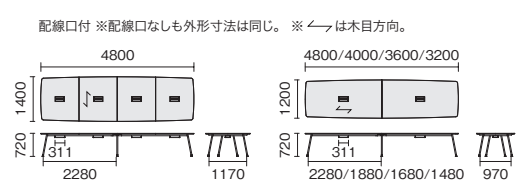

ラウンド形

中間ポール脚タイプ

外形寸法 H720	配線口付				配線口なし			
	品番	注文コード	カラー (天板/脚)	希望小売価格 (税抜)	品番	注文コード	カラー (天板/脚)	希望小売価格 (税抜)
W4800×D1400mm	IN-4814RPH-N	776-109	LW/P	¥1,413,400	IN-4814RP	772-509	LW/P	¥1,101,800
		776-110	PW/P			772-510	PW/P	
W4800×D1200mm	IN-4812RPH-N	776-111	LW/P	¥943,400	IN-4812RP	772-514	LW/P	¥787,400
		776-112	PW/P			772-515	PW/P	
W4000×D1200mm	IN-4012RPH-N	776-113	LW/P	¥905,000	IN-4012RP	772-519	LW/P	¥749,200
		776-114	PW/P			772-520	PW/P	
W3600×D1200mm	IN-3612RPH-N	776-115	LW/P	¥882,200	IN-3612RP	772-524	LW/P	¥726,200
		776-116	PW/P			772-525	PW/P	
W3200×D1200mm	IN-3212RPH-N	776-117	LW/P	¥856,600	IN-3212RP	772-529	LW/P	¥700,600
		776-118	PW/P			772-530	PW/P	

中間ボックス脚タイプ

外形寸法 H720	配線口付				配線口なし			
	品番	注文コード	カラー (天板/脚)	希望小売価格 (税抜)	品番	注文コード	カラー (天板/脚)	希望小売価格 (税抜)
W4800×D1400mm	IN-4814RBH-N	776-119	LW/P	¥1,377,900	IN-4814RB	772-534	LW/P	¥1,066,300
		776-120	PW/P			772-535	PW/P	
W4800×D1200mm	IN-4812RBH-N	776-121	LW/P	¥909,000	IN-4812RB	772-539	LW/P	¥753,000
		776-122	PW/P			772-540	PW/P	
W4000×D1200mm	IN-4012RBH-N	776-123	LW/P	¥870,600	IN-4012RB	772-544	LW/P	¥714,800
		776-124	PW/P			772-545	PW/P	
W3600×D1200mm	IN-3612RBH-N	776-125	LW/P	¥847,800	IN-3612RB	772-549	LW/P	¥691,800
		776-126	PW/P			772-550	PW/P	
W3200×D1200mm	IN-3212RBH-N	776-127	LW/P	¥822,200	IN-3212RB	772-554	LW/P	¥666,200
		776-128	PW/P			772-555	PW/P	

外形寸法 H720	配線口付				配線口なし			
	品番	注文コード	カラー (天板/脚)	希望小売価格 (税抜)	品番	注文コード	カラー (天板/脚)	希望小売価格 (税抜)
W2400×D1200mm	IN-2412RH-N	776-129	LW/P	¥478,900	IN-2412R	772-559	LW/P	¥400,800
		776-130	PW/P			772-560	PW/P	
W1200×D1200mm	IN-1212RH-N	776-131	LW/P	¥402,600	IN-1212R	772-564	LW/P	¥324,400
		776-132	PW/P			772-565	PW/P	

サークル形

外形寸法 H720	配線口付				配線口なし			
	品番	注文コード	カラー (天板/脚)	希望小売価格 (税抜)	品番	注文コード	カラー (天板/脚)	希望小売価格 (税抜)
W1200×D1200mm	IN-1212CH-N	776-133	LW/P	¥401,800	IN-1212C	772-569	LW/P	¥323,900
		776-134	PW/P			772-570	PW/P	