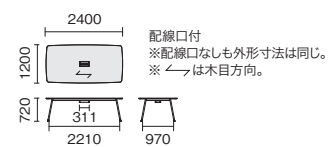

ラウンド形

中間ポール脚タイプ

外形寸法 H720	配線口付				配線口なし			
	品番	注文コード	カラー (天板/脚)	希望小売価格 (税抜)	品番	注文コード	カラー (天板/脚)	希望小売価格 (税抜)
W4800×D1400mm	IN-4814RPH-N	776-109	LW/P	¥1,413,400	IN-4814RP	772-509	LW/P	¥1,101,800
		776-110	PW/P			772-510	PW/P	
W4800×D1200mm	IN-4812RPH-N	776-111	LW/P	¥943,400	IN-4812RP	772-514	LW/P	¥787,400
		776-112	PW/P			772-515	PW/P	
W4000×D1200mm	IN-4012RPH-N	776-113	LW/P	¥905,000	IN-4012RP	772-519	LW/P	¥749,200
		776-114	PW/P			772-520	PW/P	
W3600×D1200mm	IN-3612RPH-N	776-115	LW/P	¥882,200	IN-3612RP	772-524	LW/P	¥726,200
		776-116	PW/P			772-525	PW/P	
W3200×D1200mm	IN-3212RPH-N	776-117	LW/P	¥856,600	IN-3212RP	772-529	LW/P	¥700,600
		776-118	PW/P			772-530	PW/P	

中間ボックス脚タイプ

外形寸法 H720	配線口付				配線口なし			
	品番	注文コード	カラー (天板/脚)	希望小売価格 (税抜)	品番	注文コード	カラー (天板/脚)	希望小売価格 (税抜)
W4800×D1400mm	IN-4814RBH-N	776-119	LW/P	¥1,377,900	IN-4814RB	772-534	LW/P	¥1,066,300
		776-120	PW/P			772-535	PW/P	
W4800×D1200mm	IN-4812RBH-N	776-121	LW/P	¥909,000	IN-4812RB	772-539	LW/P	¥753,000
		776-122	PW/P			772-540	PW/P	
W4000×D1200mm	IN-4012RBH-N	776-123	LW/P	¥870,600	IN-4012RB	772-544	LW/P	¥714,800
		776-124	PW/P			772-545	PW/P	
W3600×D1200mm	IN-3612RBH-N	776-125	LW/P	¥847,800	IN-3612RB	772-549	LW/P	¥691,800
		776-126	PW/P			772-550	PW/P	
W3200×D1200mm	IN-3212RBH-N	776-127	LW/P	¥822,200	IN-3212RB	772-554	LW/P	¥666,200
		776-128	PW/P			772-555	PW/P	

外形寸法 H720	配線口付				配線口なし			
	品番	注文コード	カラー (天板/脚)	希望小売価格 (税抜)	品番	注文コード	カラー (天板/脚)	希望小売価格 (税抜)
W2400×D1200mm	IN-2412RH-N	776-129	LW/P	¥478,900	IN-2412R	772-559	LW/P	¥400,800
		776-130	PW/P			772-560	PW/P	
W1200×D1200mm	IN-1212RH-N	776-131	LW/P	¥402,600	IN-1212R	772-564	LW/P	¥324,400
		776-132	PW/P			772-565	PW/P	