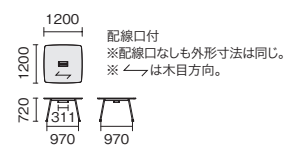

ラウンド形

中間ポール脚タイプ

外形寸法 H720	配線口付				配線口なし			
	品番	注文コード	カラー (天板/脚)	希望小売価格 (税抜)	品番	注文コード	カラー (天板/脚)	希望小売価格 (税抜)
W4800×D1400mm	IN-4814RPH-N	776-109	LW/P	¥1,413,400	IN-4814RP	772-509	LW/P	¥1,101,800
		776-110	PW/P			772-510	PW/P	
W4800×D1200mm	IN-4812RPH-N	776-111	LW/P	¥943,400	IN-4812RP	772-514	LW/P	¥787,400
		776-112	PW/P			772-515	PW/P	
W4000×D1200mm	IN-4012RPH-N	776-113	LW/P	¥905,000	IN-4012RP	772-519	LW/P	¥749,200
		776-114	PW/P			772-520	PW/P	
W3600×D1200mm	IN-3612RPH-N	776-115	LW/P	¥882,200	IN-3612RP	772-524	LW/P	¥726,200
		776-116	PW/P			772-525	PW/P	
W3200×D1200mm	IN-3212RPH-N	776-117	LW/P	¥856,600	IN-3212RP	772-529	LW/P	¥700,600
		776-118	PW/P			772-530	PW/P	

中間ボックス脚タイプ

外形寸法 H720	配線口付				配線口なし			
	品番	注文コード	カラー (天板/脚)	希望小売価格 (税抜)	品番	注文コード	カラー (天板/脚)	希望小売価格 (税抜)
W4800×D1400mm	IN-4814RBH-N	776-119	LW/P	¥1,377,900	IN-4814RB	772-534	LW/P	¥1,066,300
		776-120	PW/P			772-535	PW/P	
W4800×D1200mm	IN-4812RBH-N	776-121	LW/P	¥909,000	IN-4812RB	772-539	LW/P	¥753,000
		776-122	PW/P			772-540	PW/P	
W4000×D1200mm	IN-4012RBH-N	776-123	LW/P	¥870,600	IN-4012RB	772-544	LW/P	¥714,800
		776-124	PW/P			772-545	PW/P	
W3600×D1200mm	IN-3612RBH-N	776-125	LW/P	¥847,800	IN-3612RB	772-549	LW/P	¥691,800
		776-126	PW/P			772-550	PW/P	
W3200×D1200mm	IN-3212RBH-N	776-127	LW/P	¥822,200	IN-3212RB	772-554	LW/P	¥666,200
		776-128	PW/P			772-555	PW/P	