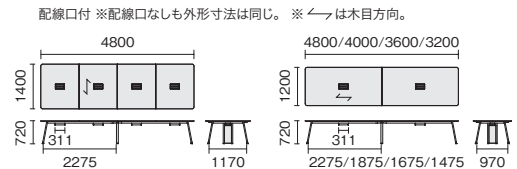

INTEO[®] インテオ H720

ウォルナットの木目天板タイプ スクエア形

中間ポール脚タイプ

外形寸法	H720	配線口付				配線口なし				
		品番	注文コード	カラー (天板/脚)	希望小売価格 (税抜)	品番	注文コード	カラー (天板/脚)	希望小売価格 (税抜)	
W4800×D1400mm	IN-4814SPH-N	776-081	LW/P		¥1,413,400	IN-4814SP	772-439	LW/P		¥1,101,800
		776-082	PW/P				772-440	PW/P		
W4800×D1200mm	IN-4812SPH-N	776-083	LW/P		¥943,400	IN-4812SP	772-444	LW/P		¥787,400
		776-084	PW/P				772-445	PW/P		
W4000×D1200mm	IN-4012SPH-N	776-085	LW/P		¥905,000	IN-4012SP	772-449	LW/P		¥749,200
		776-086	PW/P				772-450	PW/P		
W3600×D1200mm	IN-3612SPH-N	776-087	LW/P		¥882,200	IN-3612SP	772-454	LW/P		¥726,200
		776-088	PW/P				772-455	PW/P		
W3200×D1200mm	IN-3212SPH-N	776-089	LW/P		¥856,600	IN-3212SP	772-459	LW/P		¥700,600
		776-090	PW/P				772-460	PW/P		

中間ボックス脚タイプ

外形寸法	H720	配線口付				配線口なし				
		品番	注文コード	カラー (天板/脚)	希望小売価格 (税抜)	品番	注文コード	カラー (天板/脚)	希望小売価格 (税抜)	
W4800×D1400mm	IN-4814SBH-N	776-091	LW/P		¥1,377,900	IN-4814SB	772-464	LW/P		¥1,066,300
		776-092	PW/P				772-465	PW/P		
W4800×D1200mm	IN-4812SBH-N	776-093	LW/P		¥909,000	IN-4812SB	772-469	LW/P		¥753,000
		776-094	PW/P				772-470	PW/P		
W4000×D1200mm	IN-4012SBH-N	776-095	LW/P		¥870,600	IN-4012SB	772-474	LW/P		¥714,800
		776-096	PW/P				772-475	PW/P		
W3600×D1200mm	IN-3612SBH-N	776-097	LW/P		¥847,800	IN-3612SB	772-479	LW/P		¥691,800
		776-098	PW/P				772-480	PW/P		
W3200×D1200mm	IN-3212SBH-N	776-099	LW/P		¥822,200	IN-3212SB	772-484	LW/P		¥666,200
		776-100	PW/P				772-485	PW/P		

外形寸法	H720	配線口付				配線口なし				
		品番	注文コード	カラー (天板/脚)	希望小売価格 (税抜)	品番	注文コード	カラー (天板/脚)	希望小売価格 (税抜)	
W2400×D1200mm	IN-2412SH-N	776-101	LW/P		¥478,900	IN-2412S	772-489	LW/P		¥400,800
		776-102	PW/P				772-490	PW/P		
W2100×D1200mm	IN-2112SH-N	776-103	LW/P		¥459,700	IN-2112S	772-494	LW/P		¥381,600
		776-104	PW/P				772-495	PW/P		
W1800×D900mm	IN-1809SH-N	776-105	LW/P		¥445,700	IN-1809S	772-499	LW/P		¥367,700
		776-106	PW/P				772-500	PW/P		
W1200×D1200mm	IN-1212SH-N	776-107	LW/P		¥402,600	IN-1212S	772-504	LW/P		¥324,400
		776-108	PW/P				772-505	PW/P		