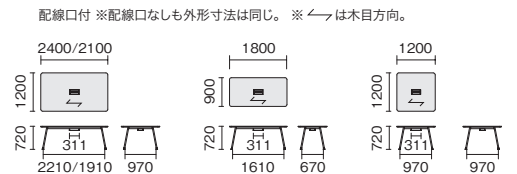

INTEO[®] インテオ H720

ウォルナットの木目天板タイプ スクエア形

中間ポール脚タイプ

外形寸法	H720	配線口付				配線口なし				
		品番	注文コード	カラー (天板/脚)	希望小売価格 (税抜)	品番	注文コード	カラー (天板/脚)	希望小売価格 (税抜)	
W4800×D1400mm	IN-4814SPH-N	776-081	LW/P		¥1,413,400	IN-4814SP	772-439	LW/P		¥1,101,800
		776-082	PW/P				772-440	PW/P		
W4800×D1200mm	IN-4812SPH-N	776-083	LW/P		¥943,400	IN-4812SP	772-444	LW/P		¥787,400
		776-084	PW/P				772-445	PW/P		
W4000×D1200mm	IN-4012SPH-N	776-085	LW/P		¥905,000	IN-4012SP	772-449	LW/P		¥749,200
		776-086	PW/P				772-450	PW/P		
W3600×D1200mm	IN-3612SPH-N	776-087	LW/P		¥882,200	IN-3612SP	772-454	LW/P		¥726,200
		776-088	PW/P				772-455	PW/P		
W3200×D1200mm	IN-3212SPH-N	776-089	LW/P		¥856,600	IN-3212SP	772-459	LW/P		¥700,600
		776-090	PW/P				772-460	PW/P		

中間ボックス脚タイプ

外形寸法	H720	配線口付				配線口なし				
		品番	注文コード	カラー (天板/脚)	希望小売価格 (税抜)	品番	注文コード	カラー (天板/脚)	希望小売価格 (税抜)	
W4800×D1400mm	IN-4814SBH-N	776-091	LW/P		¥1,377,900	IN-4814SB	772-464	LW/P		¥1,066,300
		776-092	PW/P				772-465	PW/P		
W4800×D1200mm	IN-4812SBH-N	776-093	LW/P		¥909,000	IN-4812SB	772-469	LW/P		¥753,000
		776-094	PW/P				772-470	PW/P		
W4000×D1200mm	IN-4012SBH-N	776-095	LW/P		¥870,600	IN-4012SB	772-474	LW/P		¥714,800
		776-096	PW/P				772-475	PW/P		
W3600×D1200mm	IN-3612SBH-N	776-097	LW/P		¥847,800	IN-3612SB	772-479	LW/P		¥691,800
		776-098	PW/P				772-480	PW/P		
W3200×D1200mm	IN-3212SBH-N	776-099	LW/P		¥822,200	IN-3212SB	772-484	LW/P		¥666,200
		776-100	PW/P				772-485	PW/P		

外形寸法	H720	配線口付				配線口なし				
		品番	注文コード	カラー (天板/脚)	希望小売価格 (税抜)	品番	注文コード	カラー (天板/脚)	希望小売価格 (税抜)	
W2400×D1200mm	IN-2412SH-N	776-101	LW/P		¥478,900	IN-2412S	772-489	LW/P		¥400,800
		776-102	PW/P				772-490	PW/P		
W2100×D1200mm	IN-2112SH-N	776-103	LW/P		¥459,700	IN-2112S	772-494	LW/P		¥381,600
		776-104	PW/P				772-495	PW/P		
W1800×D900mm	IN-1809SH-N	776-105	LW/P		¥445,700	IN-1809S	772-499	LW/P		¥367,700
		776-106	PW/P				772-500	PW/P		
W1200×D1200mm	IN-1212SH-N	776-107	LW/P		¥402,600	IN-1212S	772-504	LW/P		¥324,400
		776-108	PW/P				772-505	PW/P		