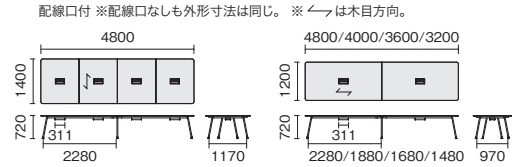

INTEO[®] インテオ H720

ウォルナットの木目天板タイプ スクエア形

中間ポール脚タイプ

外形寸法	H720	配線口付				配線口なし				
		品番	注文コード	カラー (天板/脚)	希望小売価格 (税抜)	品番	注文コード	カラー (天板/脚)	希望小売価格 (税抜)	
W4800×D1400mm	IN-4814SPH-N	776-081	LW/P		¥1,413,400	IN-4814SP	772-439	LW/P		¥1,101,800
		776-082	PW/P				772-440	PW/P		
W4800×D1200mm	IN-4812SPH-N	776-083	LW/P		¥943,400	IN-4812SP	772-444	LW/P		¥787,400
		776-084	PW/P				772-445	PW/P		
W4000×D1200mm	IN-4012SPH-N	776-085	LW/P		¥905,000	IN-4012SP	772-449	LW/P		¥749,200
		776-086	PW/P				772-450	PW/P		
W3600×D1200mm	IN-3612SPH-N	776-087	LW/P		¥882,200	IN-3612SP	772-454	LW/P		¥726,200
		776-088	PW/P				772-455	PW/P		
W3200×D1200mm	IN-3212SPH-N	776-089	LW/P		¥856,600	IN-3212SP	772-459	LW/P		¥700,600
		776-090	PW/P				772-460	PW/P		

中間ボックス脚タイプ

外形寸法	H720	配線口付				配線口なし				
		品番	注文コード	カラー (天板/脚)	希望小売価格 (税抜)	品番	注文コード	カラー (天板/脚)	希望小売価格 (税抜)	
W4800×D1400mm	IN-4814SBH-N	776-091	LW/P		¥1,377,900	IN-4814SB	772-464	LW/P		¥1,066,300
		776-092	PW/P				772-465	PW/P		
W4800×D1200mm	IN-4812SBH-N	776-093	LW/P		¥909,000	IN-4812SB	772-469	LW/P		¥753,000
		776-094	PW/P				772-470	PW/P		
W4000×D1200mm	IN-4012SBH-N	776-095	LW/P		¥870,600	IN-4012SB	772-474	LW/P		¥714,800
		776-096	PW/P				772-475	PW/P		
W3600×D1200mm	IN-3612SBH-N	776-097	LW/P		¥847,800	IN-3612SB	772-479	LW/P		¥691,800
		776-098	PW/P				772-480	PW/P		
W3200×D1200mm	IN-3212SBH-N	776-099	LW/P		¥822,200	IN-3212SB	772-484	LW/P		¥666,200
		776-100	PW/P				772-485	PW/P		

外形寸法	H720	配線口付				配線口なし				
		品番	注文コード	カラー (天板/脚)	希望小売価格 (税抜)	品番	注文コード	カラー (天板/脚)	希望小売価格 (税抜)	
W2400×D1200mm	IN-2412SH-N	776-101	LW/P		¥478,900	IN-2412S	772-489	LW/P		¥400,800
		776-102	PW/P				772-490	PW/P		
W2100×D1200mm	IN-2112SH-N	776-103	LW/P		¥459,700	IN-2112S	772-494	LW/P		¥381,600
		776-104	PW/P				772-495	PW/P		
W1800×D900mm	IN-1809SH-N	776-105	LW/P		¥445,700	IN-1809S	772-499	LW/P		¥367,700
		776-106	PW/P				772-500	PW/P		
W1200×D1200mm	IN-1212SH-N	776-107	LW/P		¥402,600	IN-1212S	772-504	LW/P		¥324,400
		776-108	PW/P				772-505	PW/P		