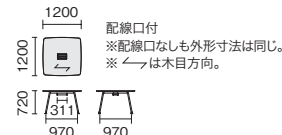

IN-4012RBH-N

配線口付 ※配線口なしも外形寸法は同じ。 ※ ← は木目方向。

中間ボックス脚タイプ

外形寸法	H720	配線口付				配線口なし			
		品番	注文コード	カラー (天板/脚)	希望小売価格 (税抜)	品番	注文コード	カラー (天板/脚)	希望小売価格 (税抜)
W4800×D1400mm	IN-4814RBH-N	776-057	BK/P	¥1,629,900	IN-4814RB	772-531	BK/P	¥1,317,500	
		776-058	LE/P				772-532		LE/P
		776-059	DE/P				772-533		DE/P
W4800×D1200mm	IN-4812RBH-N	776-060	BK/P	¥1,035,000	IN-4812RB	772-536	BK/P	¥878,800	
		776-061	LE/P				772-537		LE/P
		776-062	DE/P				772-538		DE/P
W4000×D1200mm	IN-4012RBH-N	776-063	BK/P	¥996,600	IN-4012RB	772-541	BK/P	¥840,400	
		776-064	LE/P				772-542		LE/P
		776-065	DE/P				772-543		DE/P
W3600×D1200mm	IN-3612RBH-N	776-066	BK/P	¥974,000	IN-3612RB	772-546	BK/P	¥817,800	
		776-067	LE/P				772-547		LE/P
		776-068	DE/P				772-548		DE/P
W3200×D1200mm	IN-3212RBH-N	776-069	BK/P	¥948,400	IN-3212RB	772-551	BK/P	¥792,200	
		776-070	LE/P				772-552		LE/P
		776-071	DE/P				772-553		DE/P

IN-2412RH-N

IN-1212R

外形寸法	H720	配線口付				配線口なし			
		品番	注文コード	カラー (天板/脚)	希望小売価格 (税抜)	品番	注文コード	カラー (天板/脚)	希望小売価格 (税抜)
W2400×D1200mm	IN-2412RH-N	776-072	BK/P	¥554,700	IN-2412R	772-556	BK/P	¥477,000	
		776-073	LE/P				772-557		LE/P
		776-074	DE/P				772-558		DE/P
W1200×D1200mm	IN-1212RH-N	776-075	BK/P	¥465,700	IN-1212R	772-561	BK/P	¥388,000	
		776-076	LE/P				772-562		LE/P
		776-077	DE/P				772-563		DE/P

サークル形

IN-1212C

配線口付 ※配線口なしも外形寸法は同じ。 ※ ← は木目方向。

外形寸法	H720	配線口付				配線口なし			
		品番	注文コード	カラー (天板/脚)	希望小売価格 (税抜)	品番	注文コード	カラー (天板/脚)	希望小売価格 (税抜)
W1200×D1200mm	IN-1212CH-N	776-078	BK/P	¥464,900	IN-1212C	772-566	BK/P	¥387,400	
		776-079	LE/P				772-567		LE/P
		776-080	DE/P				772-568		DE/P