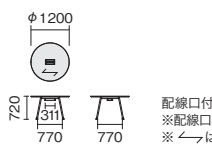

IN-4012RBH-N

配線口付 ※配線口なしも外形寸法は同じ。 ※ ← は木目方向。

中間ボックス脚タイプ

外形寸法	H720	配線口付				配線口なし			
		品番	注文コード	カラー (天板/脚)	希望小売価格 (税抜)	品番	注文コード	カラー (天板/脚)	希望小売価格 (税抜)
W4800×D1400mm	IN-4814RBH-N	776-057	BK/P	¥1,629,900	IN-4814RB	772-531	BK/P	¥1,317,500	
		776-058	LE/P				772-532		LE/P
		776-059	DE/P				772-533		DE/P
W4800×D1200mm	IN-4812RBH-N	776-060	BK/P	¥1,035,000	IN-4812RB	772-536	BK/P	¥878,800	
		776-061	LE/P				772-537		LE/P
		776-062	DE/P				772-538		DE/P
W4000×D1200mm	IN-4012RBH-N	776-063	BK/P	¥996,600	IN-4012RB	772-541	BK/P	¥840,400	
		776-064	LE/P				772-542		LE/P
		776-065	DE/P				772-543		DE/P
W3600×D1200mm	IN-3612RBH-N	776-066	BK/P	¥974,000	IN-3612RB	772-546	BK/P	¥817,800	
		776-067	LE/P				772-547		LE/P
		776-068	DE/P				772-548		DE/P
W3200×D1200mm	IN-3212RBH-N	776-069	BK/P	¥948,400	IN-3212RB	772-551	BK/P	¥792,200	
		776-070	LE/P				772-552		LE/P
		776-071	DE/P				772-553		DE/P

IN-2412RH-N

IN-1212R

外形寸法	H720	配線口付				配線口なし			
		品番	注文コード	カラー (天板/脚)	希望小売価格 (税抜)	品番	注文コード	カラー (天板/脚)	希望小売価格 (税抜)
W2400×D1200mm	IN-2412RH-N	776-072	BK/P	¥554,700	IN-2412R	772-556	BK/P	¥477,000	
		776-073	LE/P				772-557		LE/P
		776-074	DE/P				772-558		DE/P
W1200×D1200mm	IN-1212RH-N	776-075	BK/P	¥465,700	IN-1212R	772-561	BK/P	¥388,000	
		776-076	LE/P				772-562		LE/P
		776-077	DE/P				772-563		DE/P

サークル形

IN-1212C

配線口付 ※配線口なしも外形寸法は同じ。 ※ ← は木目方向。

外形寸法	H720	配線口付				配線口なし			
		品番	注文コード	カラー (天板/脚)	希望小売価格 (税抜)	品番	注文コード	カラー (天板/脚)	希望小売価格 (税抜)
W1200×D1200mm	IN-1212CH-N	776-078	BK/P	¥464,900	IN-1212C	772-566	BK/P	¥387,400	
		776-079	LE/P				772-567		LE/P
		776-080	DE/P				772-568		DE/P