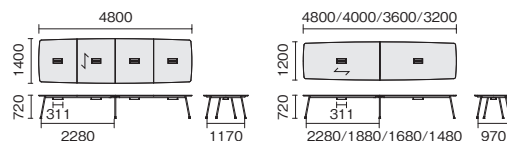

ラウンド形

IN-4814RPH-N

配線口付 ※配線口なしも外形寸法は同じ。 ※ ← は木目方向。

中間ポール脚タイプ

外形寸法	H720	配線口付				配線口なし			
		品番	注文コード	カラー (天板/脚)	希望小売価格 (税抜)	品番	注文コード	カラー (天板/脚)	希望小売価格 (税抜)
W4800×D1400mm	IN-4814RPH-N	776-042	BK/P	¥1,665,400	IN-4814RP	772-506	BK/P	¥1,353,000	
		776-043	LE/P			772-507	LE/P		
		776-044	DE/P			772-508	DE/P		
W4800×D1200mm	IN-4812RPH-N	776-045	BK/P	¥1,069,400	IN-4812RP	772-511	BK/P	¥913,200	
		776-046	LE/P				772-512		LE/P
		776-047	DE/P				772-513		DE/P
W4000×D1200mm	IN-4012RPH-N	776-048	BK/P	¥1,031,000	IN-4012RP	772-516	BK/P	¥874,800	
		776-049	LE/P				772-517		LE/P
		776-050	DE/P				772-518		DE/P
W3600×D1200mm	IN-3612RPH-N	776-051	BK/P	¥1,008,400	IN-3612RP	772-521	BK/P	¥852,200	
		776-052	LE/P				772-522		LE/P
		776-053	DE/P				772-523		DE/P
W3200×D1200mm	IN-3212RPH-N	776-054	BK/P	¥982,800	IN-3212RP	772-526	BK/P	¥826,600	
		776-055	LE/P				772-527		LE/P
		776-056	DE/P				772-528		DE/P

IN-4012RBH-N

配線口付 ※配線口なしも外形寸法は同じ。 ※ ← は木目方向。

中間ボックス脚タイプ

外形寸法	H720	配線口付				配線口なし			
		品番	注文コード	カラー (天板/脚)	希望小売価格 (税抜)	品番	注文コード	カラー (天板/脚)	希望小売価格 (税抜)
W4800×D1400mm	IN-4814RBH-N	776-057	BK/P	¥1,629,900	IN-4814RB	772-531	BK/P	¥1,317,500	
		776-058	LE/P				772-532		LE/P
		776-059	DE/P				772-533		DE/P
W4800×D1200mm	IN-4812RBH-N	776-060	BK/P	¥1,035,000	IN-4812RB	772-536	BK/P	¥878,800	
		776-061	LE/P				772-537		LE/P
		776-062	DE/P				772-538		DE/P
W4000×D1200mm	IN-4012RBH-N	776-063	BK/P	¥996,600	IN-4012RB	772-541	BK/P	¥840,400	
		776-064	LE/P				772-542		LE/P
		776-065	DE/P				772-543		DE/P
W3600×D1200mm	IN-3612RBH-N	776-066	BK/P	¥974,000	IN-3612RB	772-546	BK/P	¥817,800	
		776-067	LE/P				772-547		LE/P
		776-068	DE/P				772-548		DE/P
W3200×D1200mm	IN-3212RBH-N	776-069	BK/P	¥948,400	IN-3212RB	772-551	BK/P	¥792,200	
		776-070	LE/P				772-552		LE/P
		776-071	DE/P				772-553		DE/P