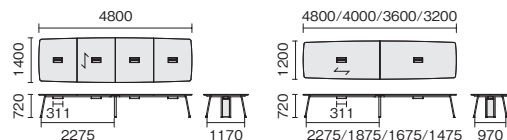

ラウンド形

IN-4814RPH-N

配線口付 ※配線口なしも外形寸法は同じ。 ※ ← は木目方向。

中間ポール脚タイプ

外形寸法	H720	配線口付				配線口なし			
		品番	注文コード	カラー (天板/脚)	希望小売価格 (税抜)	品番	注文コード	カラー (天板/脚)	希望小売価格 (税抜)
W4800×D1400mm	IN-4814RPH-N	776-042	BK/P	¥1,665,400	IN-4814RP	772-506	BK/P	¥1,353,000	
		776-043	LE/P			772-507	LE/P		
		776-044	DE/P			772-508	DE/P		
W4800×D1200mm	IN-4812RPH-N	776-045	BK/P	¥1,069,400	IN-4812RP	772-511	BK/P	¥913,200	
		776-046	LE/P				772-512		LE/P
		776-047	DE/P				772-513		DE/P
W4000×D1200mm	IN-4012RPH-N	776-048	BK/P	¥1,031,000	IN-4012RP	772-516	BK/P	¥874,800	
		776-049	LE/P				772-517		LE/P
		776-050	DE/P				772-518		DE/P
W3600×D1200mm	IN-3612RPH-N	776-051	BK/P	¥1,008,400	IN-3612RP	772-521	BK/P	¥852,200	
		776-052	LE/P				772-522		LE/P
		776-053	DE/P				772-523		DE/P
W3200×D1200mm	IN-3212RPH-N	776-054	BK/P	¥982,800	IN-3212RP	772-526	BK/P	¥826,600	
		776-055	LE/P				772-527		LE/P
		776-056	DE/P				772-528		DE/P

IN-4012RBH-N

配線口付 ※配線口なしも外形寸法は同じ。 ※ ← は木目方向。

中間ボックス脚タイプ

外形寸法	H720	配線口付				配線口なし			
		品番	注文コード	カラー (天板/脚)	希望小売価格 (税抜)	品番	注文コード	カラー (天板/脚)	希望小売価格 (税抜)
W4800×D1400mm	IN-4814RBH-N	776-057	BK/P	¥1,629,900	IN-4814RB	772-531	BK/P	¥1,317,500	
		776-058	LE/P				772-532		LE/P
		776-059	DE/P				772-533		DE/P
W4800×D1200mm	IN-4812RBH-N	776-060	BK/P	¥1,035,000	IN-4812RB	772-536	BK/P	¥878,800	
		776-061	LE/P				772-537		LE/P
		776-062	DE/P				772-538		DE/P
W4000×D1200mm	IN-4012RBH-N	776-063	BK/P	¥996,600	IN-4012RB	772-541	BK/P	¥840,400	
		776-064	LE/P				772-542		LE/P
		776-065	DE/P				772-543		DE/P
W3600×D1200mm	IN-3612RBH-N	776-066	BK/P	¥974,000	IN-3612RB	772-546	BK/P	¥817,800	
		776-067	LE/P				772-547		LE/P
		776-068	DE/P				772-548		DE/P
W3200×D1200mm	IN-3212RBH-N	776-069	BK/P	¥948,400	IN-3212RB	772-551	BK/P	¥792,200	
		776-070	LE/P				772-552		LE/P
		776-071	DE/P				772-553		DE/P