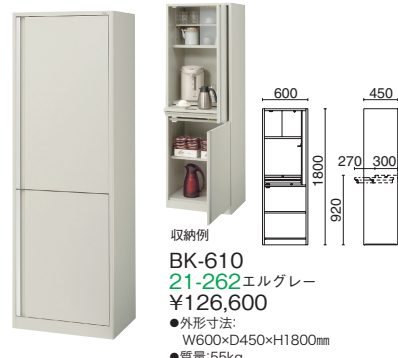

# ビジネスキッチン

シャッター扉タイプ 食器や器具の収納場所がわかりやすい、スモークカラーのシャッター扉を採用。

W900mm タイプ

収納例  
BK-950-N  
71-365ホワイト  
¥182,600  
●外形寸法:  
W900×D450×H1800mm  
●質量:72kg

W600mm タイプ

収納例  
BK-650-N  
71-366ホワイト  
¥132,200  
●外形寸法:  
W600×D450×H1800mm  
●質量:52kg

【共通仕様】

<シャッター扉タイプ>

●本体:鋼板、樹脂焼付塗装●上段部:シャッター式両開き戸(BK-950-N)・片開き戸(BK-650-N)、可動式棚板・引き出し・コンセント(1kW)付●可動式棚板(スライド式作業台、ストッパー付)・W744×D280(BK-950-N)・W514×D280(BK-650-N)、引き出し戸●下段部:両開き戸(BK-950-N)・片開き戸(BK-650-N)、棚板・ふきん掛け付

<マジック扉タイプ>

●本体:鋼板、樹脂焼付塗装●上段部:マジック両開き戸(BK-910)・片開き戸(BK-610)、可動式棚板・ふきん掛け・引き出し・コンセント(1kW)付●可動式棚板(スライド式作業台、ストッパー付)・W744×D300(BK-910)・W514×D300(BK-610)、引き出し戸●下段部:両開き戸(BK-910)・片開き戸(BK-610)、棚板・ふきん掛け付

上段の引き出し付可動棚には、固定できるストッパー付。作業中にうっかり触れても開まらないので安全です。(シャッター扉・マジック扉共通)

マジック扉タイプ 扉の上下どこにでも手をかけて開閉できる、気配り設計です。

W900mm タイプ

収納例  
BK-910  
21-261エルグレー  
¥172,300  
●外形寸法:  
W900×D450×H1800mm  
●質量:75kg

W600mm タイプ

収納例  
BK-610  
21-262エルグレー  
¥126,600  
●外形寸法:  
W600×D450×H1800mm  
●質量:55kg