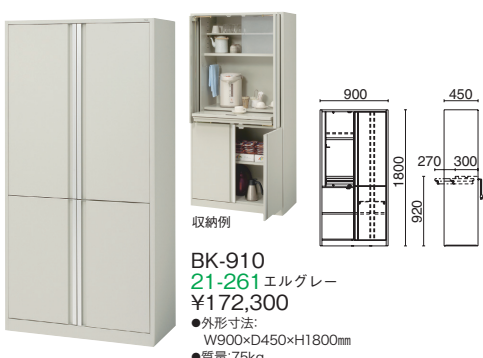

# ビジネスキッチン

シャッター扉タイプ 食器や器具の収納場所がわかりやすい、スモークカラーのシャッター扉を採用。

W900mm タイプ

収納例  
BK-950-N  
71-365ホワイト  
¥182,600  
●外形寸法:  
W900×D450×H1800mm  
●質量:72kg

W600mm タイプ

収納例  
BK-650-N  
71-366ホワイト  
¥132,200  
●外形寸法:  
W600×D450×H1800mm  
●質量:52kg

【共通仕様】

<シャッター扉タイプ>

●本体:鋼板、樹脂焼付塗装●上段部:シャッター式両開き戸(BK-950-N)・片開き戸(BK-650-N)、可動式棚板・引き出し・コンセント(1kW)付●可動式棚板(スライド式作業台、ストッパー付)・W744×D280(BK-950-N)・W514×D280(BK-650-N)、引き出し戸●下段部:両開き戸(BK-950-N)・片開き戸(BK-650-N)、棚板・ふきん掛け付

<マジック扉タイプ>

●本体:鋼板、樹脂焼付塗装●上段部:マジック両開き戸(BK-910)・片開き戸(BK-610)、可動式棚板・ふきん掛け・引き出し・コンセント(1kW)付●可動式棚板(スライド式作業台、ストッパー付)・W744×D300(BK-910)・W514×D300(BK-610)、引き出し戸●下段部:両開き戸(BK-910)・片開き戸(BK-610)、棚板・ふきん掛け付

上段の引き出し付可動棚には、固定できるストッパー付。作業中にうっかり触れても開まらないので安全です。(シャッター扉・マジック扉共通)

マジック扉タイプ 扉の上下どこにでも手をかけて開閉できる、気配り設計です。

W900mm タイプ

収納例  
BK-910  
21-261エルグレー  
¥172,300  
●外形寸法:  
W900×D450×H1800mm  
●質量:75kg

W600mm タイプ

収納例  
BK-610  
21-262エルグレー  
¥126,600  
●外形寸法:  
W600×D450×H1800mm  
●質量:55kg