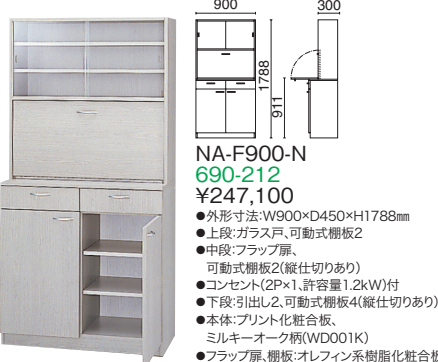

## ワゴン

持ち運びにも、ストック置き場としても大活躍。

WT-N型  
64-657 ホワイト  
¥50,200

●外形寸法:W650×D450×H810mm  
●天板:鋼板、樹脂焼付塗装  
●脚:スチール丸パイプ(φ31.8mm)、樹脂焼付塗装、双輪キャスター付  
●板面寸法(上下段):W586×D442mm

# ビジネスキッチン NA-2 シリーズ

使い勝手のよさで人気のシリーズです。

目隠しできて、テーブルにもなる、フラップ扉はやっぱり重宝。コンセントも付いています。

中段のフラップ扉は閉じればスッキリ開けるとちょっとしたテーブルに早変わり。空間を上手に利用できるタイプです。

<フラップ扉タイプ>

複数のお茶やコーヒーをいれる際にとっても重宝します。(過度に重いものをのせるのはお避けください)

フラップ扉タイプ

W900mm タイプ

収納例  
NA-F900-N  
690-212  
¥247,100  
●外形寸法:W900×D450×H1788mm  
●上段:ガラス戸、可動式棚板2  
●中段:フラップ扉、可動式棚板2(縦仕切りあり)  
●コンセント(2P×1、許容量1.2kW)付  
●下段:引出し2、可動式棚板4(縦仕切りあり)  
●本体:プリント化粧合板、ミルクキーオーク柄(WD001K)  
●フラップ扉、棚板:オレフィン系樹脂化粧合板

W600mm タイプ

収納例  
NA-F600-N  
690-213  
¥179,800  
●外形寸法:W600×D450×H1788mm  
●上段:ガラス戸、可動式棚板2  
●中段:フラップ扉  
●コンセント(2P×1、許容量1.2kW)付  
●下段:引出し2、可動式棚板2  
●本体:プリント化粧合板、ミルクキーオーク柄(WD001K)  
●フラップ扉、棚板:オレフィン系樹脂化粧合板